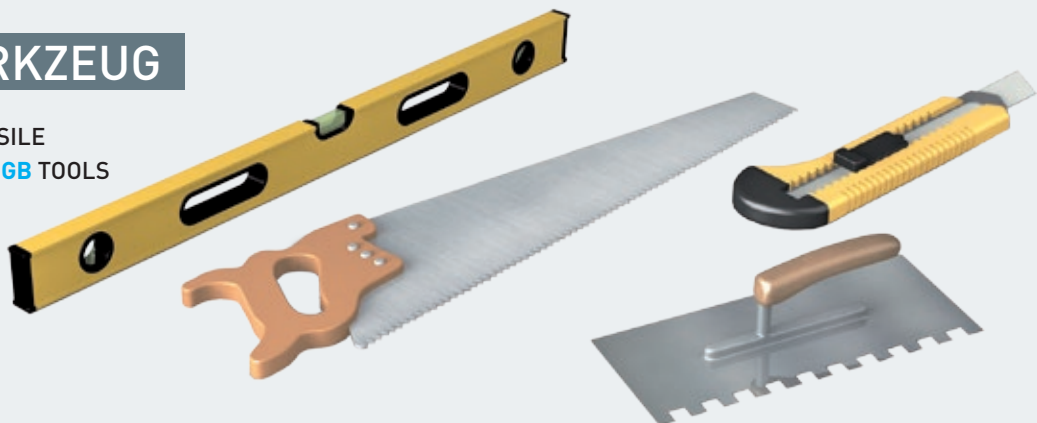

WERKZEUG

FR OUTILS/ IT UTENSILE
NL GEREEDSCHAP / GB TOOLS
SWE VERKTYG