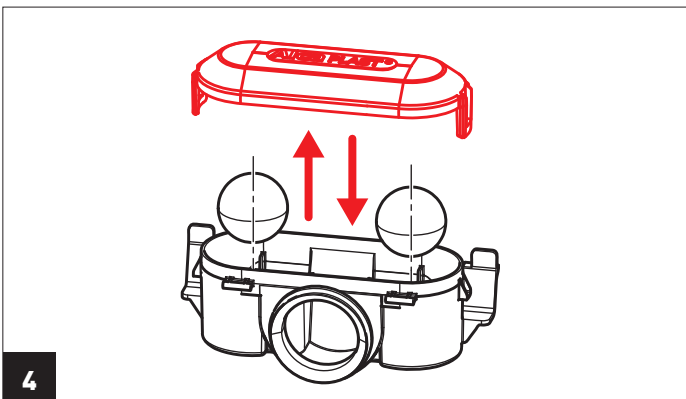

ABLAUFREINIGUNG

FR NETTOYAGE / IT PULIZIA / NL SCHOONMAAK
GB DRAIN CLEANING / SWE RENGÖRING