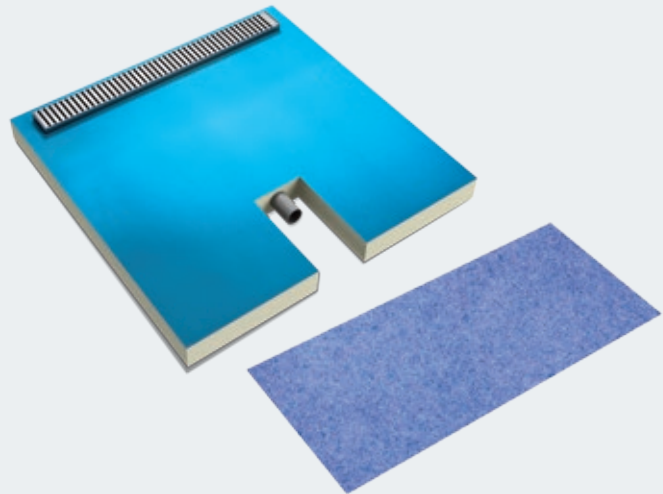

INHALT

FR COMPOSITION / IT CONTENUTO
NL INHOUD / GB CONTENT
SWE INNEHÅLL