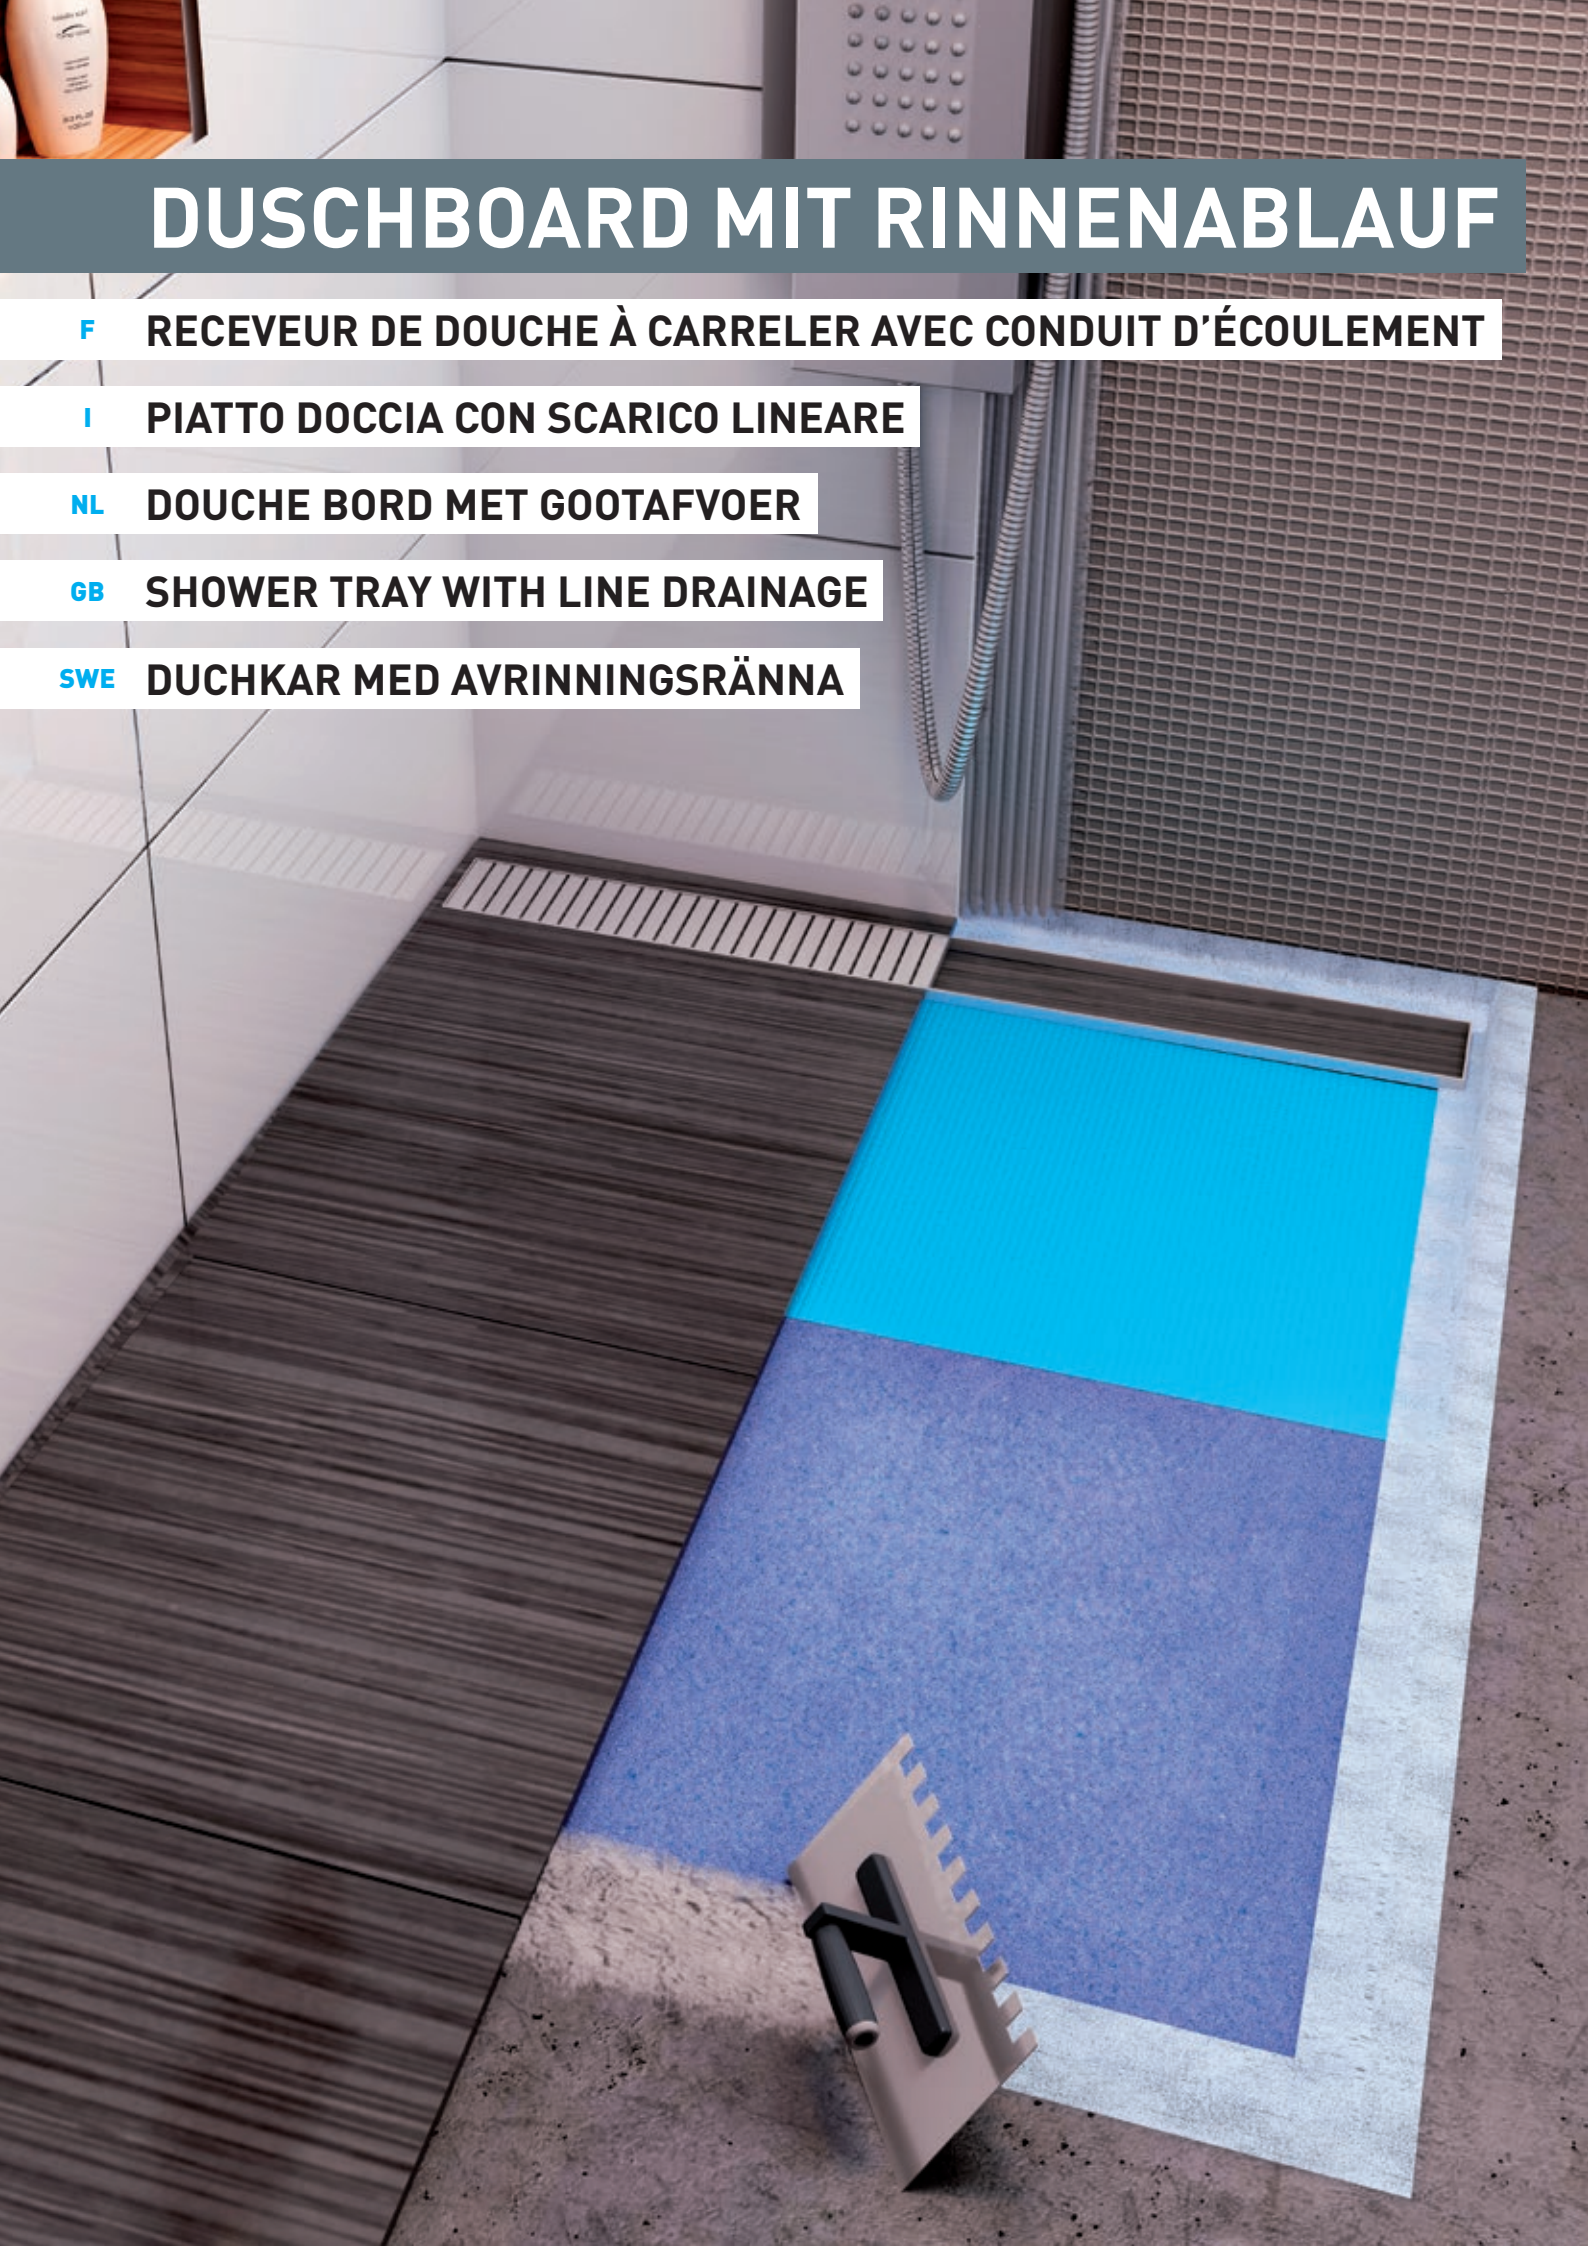

# DUSCHBOARD MIT RINNENABLAUF

**F** RECEVEUR DE DOUCHE À CARRELER AVEC CONDUIT D'ÉCOULEMENT

**I** PIATTO DOCCIA CON SCARICO LINEARE

**NL** DOUCHE BORD MET GOOTAFVOER

**GB** SHOWER TRAY WITH LINE DRAINAGE

**SWE** DUCHKAR MED AVRINNINGSRÄNNA