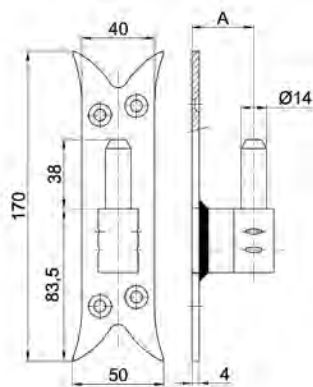

**pernio a muro roscado mod. 4700 wall hinge mod. 4700**

medidas mm. sizes mm.		cod.	
85	Ø14	12667	6 36
85	Ø16	12668	6 36

acabado finish	negro epoxy mate matt black epoxy
-------------------	--------------------------------------

**pernio placa gótico mod. 4800 gothic plate hinge mod. 4800**

medidas mm. sizes mm.		A	placa plate	cod.	
Ø 14	16	170 x 40/50 x 4	12669	6	36
Ø 14	28	170 x 40/50 x 4	12670	6	36
Ø 14	34	170 x 40/50 x 4	12671	6	36
Ø 14	39	170 x 40/50 x 4	12672	6	36
Ø 14	42	170 x 40/50 x 4	12673	6	36

medidas mm. sizes mm.		A	placa plate	cod.	
Ø 14	16	130 x 40 x 4	12674	6	36
Ø 14	28	130 x 40 x 4	12675	6	36
Ø 14	34	130 x 40 x 4	12676	6	36
Ø 14	39	130 x 40 x 4	12677	6	36
Ø 14	42	130 x 40 x 4	12678	6	36
Ø 16	20	130 x 40 x 4	12679	6	36

### Characteristics

Plate 170x40/50x4  
Ø14

Finish	Sizes	Cod. 		
Matt black epoxy	A:16 mm	12669	6	36
Matt black epoxy	A:28 mm	12670	6	36
Matt black epoxy	A:34 mm	12671	6	36
Matt black epoxy	A:39 mm	12672	6	36
Matt black epoxy	A:42 mm	12673	6	36