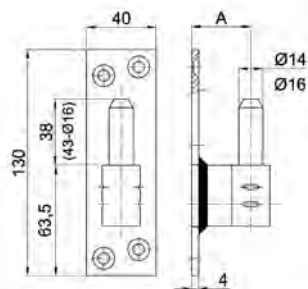

**pernio a muro roscado mod. 4700 wall hinge mod. 4700**

medidas mm. sizes mm.		cod.	
85	Ø14	12667	6 36
85	Ø16	12668	6 36

acabado finish	negro epoxy mate matt black epoxy
-------------------	--------------------------------------

**pernio placa gótico mod. 4800 gothic plate hinge mod. 4800**

medidas mm. sizes mm.		A	placa plate	cod.	
Ø 14	16	170 x 40/50 x 4	12669	6	36
Ø 14	28	170 x 40/50 x 4	12670	6	36
Ø 14	34	170 x 40/50 x 4	12671	6	36
Ø 14	39	170 x 40/50 x 4	12672	6	36
Ø 14	42	170 x 40/50 x 4	12673	6	36

medidas mm. sizes mm.		A	placa plate	cod.	
Ø 14	16	130 x 40 x 4	12674	6	36
Ø 14	28	130 x 40 x 4	12675	6	36
Ø 14	34	130 x 40 x 4	12676	6	36
Ø 14	39	130 x 40 x 4	12677	6	36
Ø 14	42	130 x 40 x 4	12678	6	36
Ø 16	20	130 x 40 x 4	12679	6	36

### Characteristics

Plate 170x40/50x4  
Ø14

Finish	Sizes	Cod. 		
Matt black epoxy	A:16 mm	12669	6	36
Matt black epoxy	A:28 mm	12670	6	36
Matt black epoxy	A:34 mm	12671	6	36
Matt black epoxy	A:39 mm	12672	6	36
Matt black epoxy	A:42 mm	12673	6	36