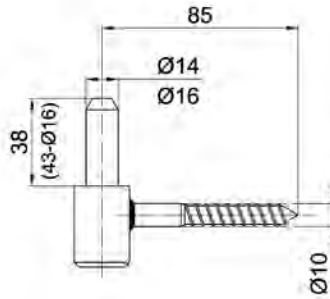

**pernio a muro roscado mod. 4700 wall hinge mod. 4700**

medidas mm. sizes mm.		cod.	
85	Ø14	12667	6 36
85	Ø16	12668	6 36

acabado finish	negro epoxy mate matt black epoxy
-------------------	--------------------------------------

**pernio placa gótico mod. 4800 gothic plate hinge mod. 4800**

medidas mm. sizes mm.		A	placa plate	cod.	
Ø 14	16	170 x 40/50 x 4	12669	6	36
Ø 14	28	170 x 40/50 x 4	12670	6	36
Ø 14	34	170 x 40/50 x 4	12671	6	36
Ø 14	39	170 x 40/50 x 4	12672	6	36
Ø 14	42	170 x 40/50 x 4	12673	6	36

medidas mm. sizes mm.		A	placa plate	cod.	
Ø 14	16	130 x 40 x 4	12674	6	36
Ø 14	28	130 x 40 x 4	12675	6	36
Ø 14	34	130 x 40 x 4	12676	6	36
Ø 14	39	130 x 40 x 4	12677	6	36
Ø 14	42	130 x 40 x 4	12678	6	36
Ø 16	20	130 x 40 x 4	12679	6	36

### Characteristics

Plate 170x40/50x4  
Ø14

Finish	Sizes	Cod. 		
Matt black epoxy	A:16 mm	12669	6	36
Matt black epoxy	A:28 mm	12670	6	36
Matt black epoxy	A:34 mm	12671	6	36
Matt black epoxy	A:39 mm	12672	6	36
Matt black epoxy	A:42 mm	12673	6	36