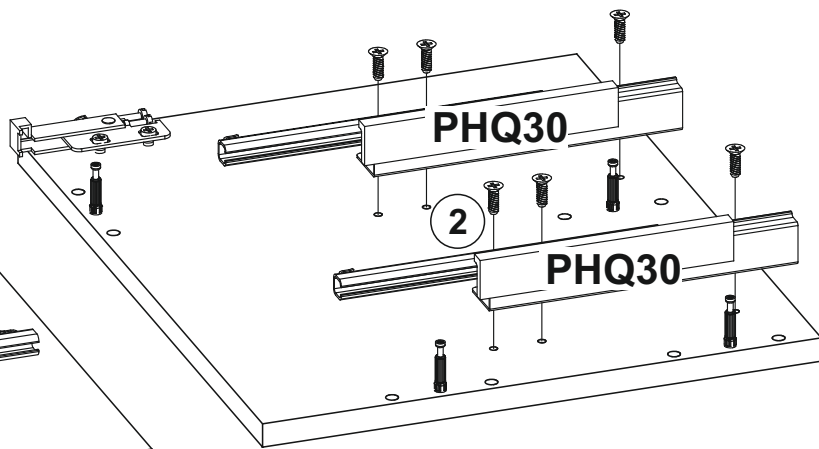

<b>A1</b>	<b>D1</b>	<b>I10</b>	<b>R4</b>	<b>R8</b>
 8x30		 UP 4x23		 ø8
x 16	x 4	x 8	x 4	x 4

<b>LED</b>

x 1

1

2

5

6

7

16

17

18

19

20

21

22

SET „60" - 56,2 cm  
SET „80" - 76,2 cm