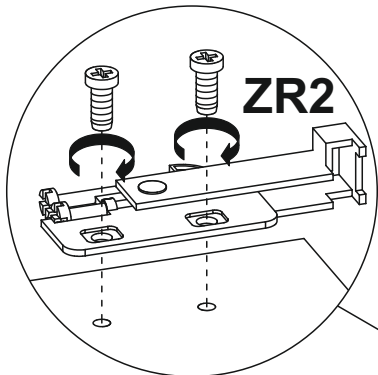

# SET COMPACT

<b>C4</b>	<b>PHQ30</b>	<b>M4</b>
 Euro 6,3x13	 L+P	 US3,5x20
x 12	x 2	x 4

<b>M3</b>	<b>G2</b>
	 5 x 40
x 1	x 10

<b>E1</b>	<b>F1</b>
	
x 8	x 8

<b>H</b>	<b>K1</b>
	 M4x22
x 2	x 4

<b>P11</b>	<b>ZR2</b>
	 L+P
x 2	x 1

<b>A1</b>	<b>D1</b>	<b>I10</b>	<b>R4</b>	<b>R8</b>
 8x30		 UP 4x23		 ø8
x 16	x 4	x 8	x 4	x 4

<b>LED</b>

x 1

1

2

5

6

7

16

17

18

19

20

21

22

SET „60" - 56,2 cm  
SET „80" - 76,2 cm