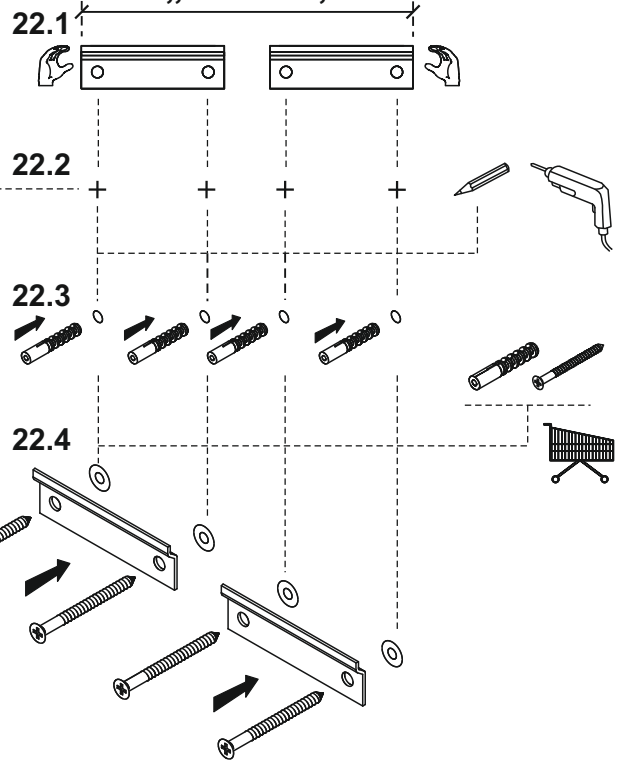

<b>A1</b>	<b>D1</b>	<b>I10</b>	<b>R4</b>	<b>R8</b>
 8x30		 UP 4x23		 ø8
x 16	x 4	x 8	x 4	x 4

<b>LED</b>

x 1

1

2

5

6

7

8

9

10

11

12

13

14

15

16

17

18

19

20

21

22

SET „60" - 56,2 cm  
SET „80" - 76,2 cm

23

24

25

26

13

19

27

27.1