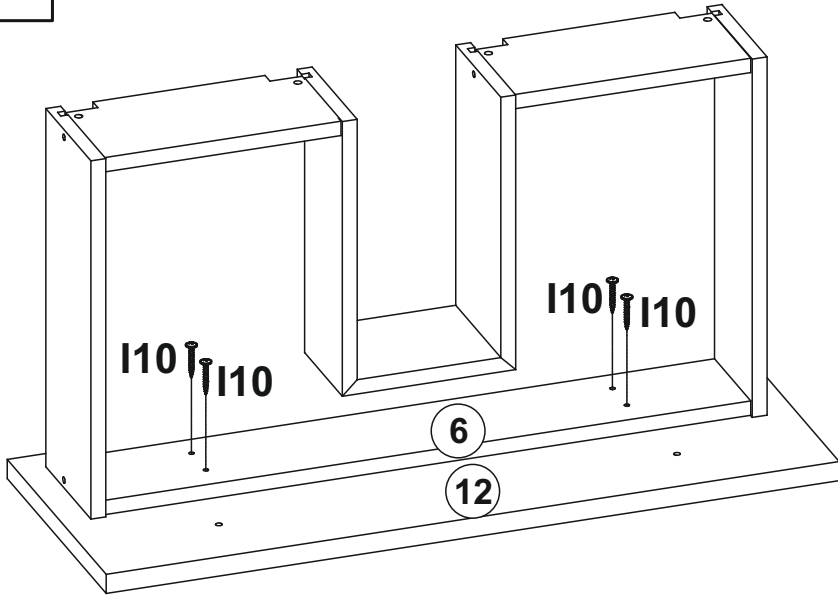

<b>A1</b>	<b>D1</b>	<b>I10</b>	<b>R4</b>	<b>R8</b>
 8x30		 UP 4x23		 ø8
x 16	x 4	x 8	x 4	x 4

<b>LED</b>

x 1

1

2

5

6

7

8

9

10

11

12

13

14

15

16

17

18

19

20

21

22

SET „60" - 56,2 cm  
SET „80" - 76,2 cm