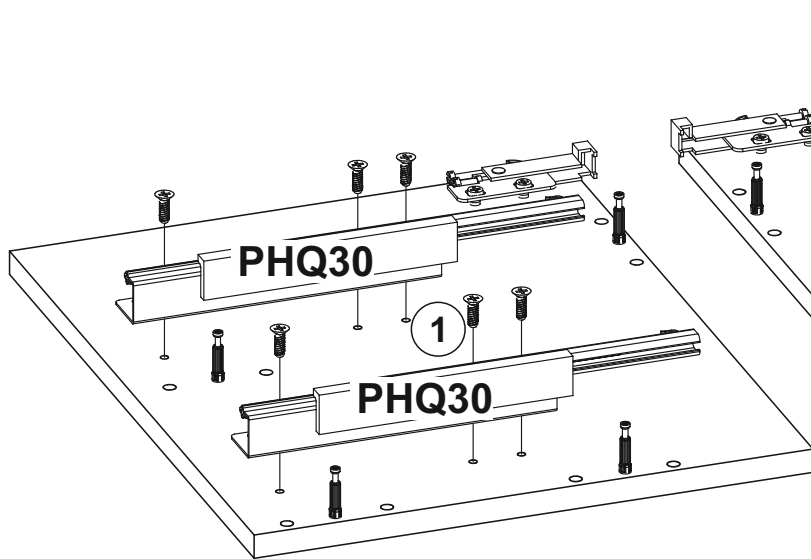

<b>A1</b>	<b>D1</b>	<b>I10</b>	<b>R4</b>	<b>R8</b>
 8x30		 UP 4x23		 ø8
x 16	x 4	x 8	x 4	x 4

<b>LED</b>

x 1

1

2

5

6

7

16

17

18

19

20

21

22

SET „60" - 56,2 cm  
SET „80" - 76,2 cm