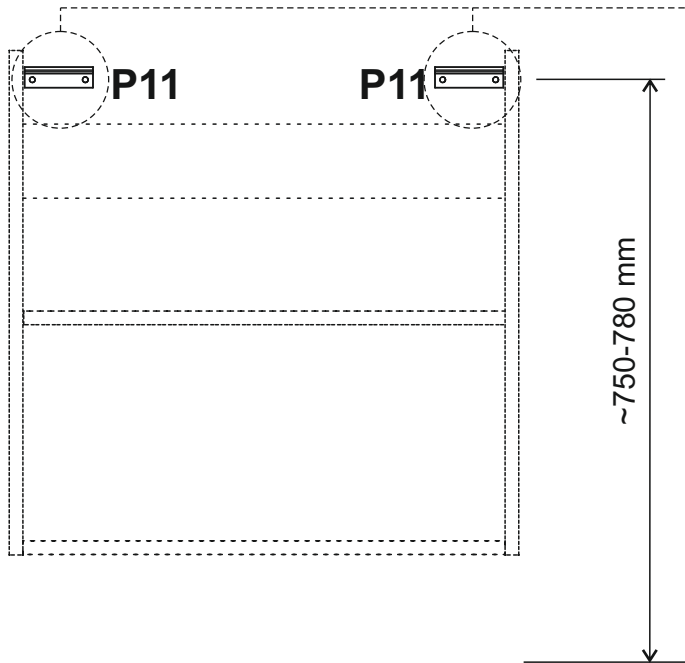

<b>A1</b>	<b>D1</b>	<b>I10</b>	<b>R4</b>	<b>R8</b>
 8x30		 UP 4x23		 ø8
x 16	x 4	x 8	x 4	x 4

<b>LED</b>

x 1

1

2

5

6

7

16

17

18

19

20

21

22

SET „60" - 56,2 cm  
SET „80" - 76,2 cm