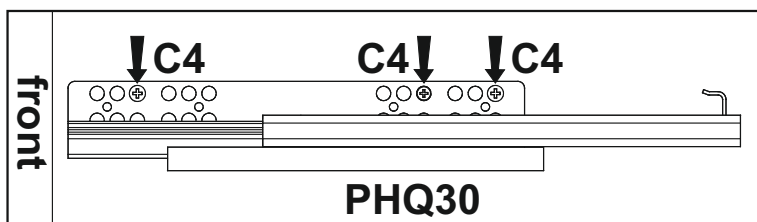

<b>A1</b>	<b>D1</b>	<b>I10</b>	<b>R4</b>	<b>R8</b>
 8x30		 UP 4x23		 ø8
x 16	x 4	x 8	x 4	x 4

<b>LED</b>

x 1

1

2

5

6

7

16

17

18

19

20

21

22

SET „60" - 56,2 cm  
SET „80" - 76,2 cm