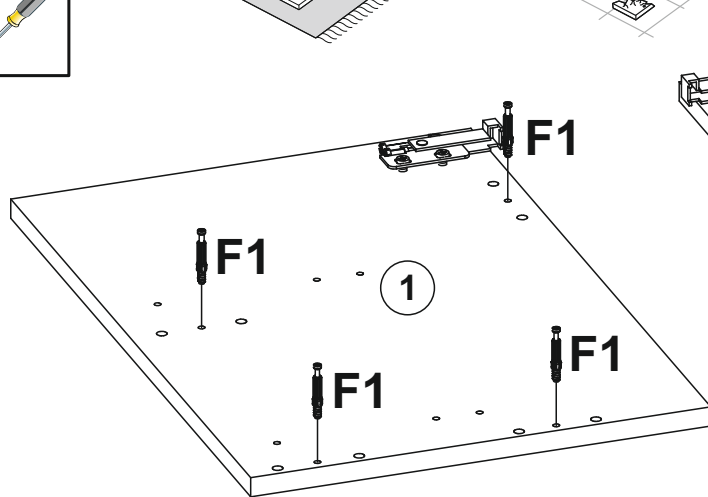

<b>A1</b>	<b>D1</b>	<b>I10</b>	<b>R4</b>	<b>R8</b>
 8x30		 UP 4x23		 ø8
x 16	x 4	x 8	x 4	x 4

<b>LED</b>

x 1

1

2

5

6

7

16

17

18

19

20

21

22

SET „60" - 56,2 cm  
SET „80" - 76,2 cm