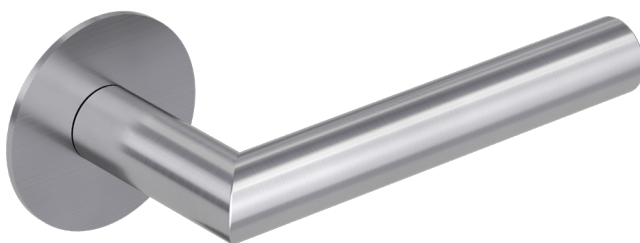

ARKANSAS

- Einfache Montage
- Sorgfältig bearbeitete Oberflächen
- Langlebig hohe Qualität
- Passt auf herkömmliche Türen
- Wartungsfreies Gleitlager
- Lieferumfang: Griffpaar auf Rosetten, Schlüssel-Rosettensatz, Befestigungssatz, Bohrschablone

Oberflächenvarianten
surface variants

Edelstahl matt
Stainless steel matt

ARKANSAS

- *easy mounting*
- *precise processed surface*
- *Durable high quality*
- *Fits conventional doors*
- *resistant slide bearing*
- *in the box: door handle on the rose, key-hole-rose, mounting kit, drill-plan*