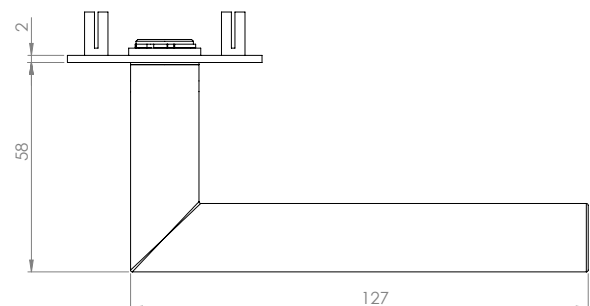

ARKANSAS

- Einfache Montage
- Sorgfältig bearbeitete Oberflächen
- Langlebig hohe Qualität
- Passt auf herkömmliche Türen
- Wartungsfreies Gleitlager
- Lieferumfang: Griffpaar auf Rosetten, Schlüssel-Rosettensatz, Befestigungssatz, Bohrschablone

Oberflächenvarianten
surface variants

Edelstahl matt
Stainless steel matt

ARKANSAS

- *easy mounting*
- *precise processed surface*
- *Durable high quality*
- *Fits conventional doors*
- *resistant slide bearing*
- *in the box: door handle on the rose, key-hole-rose, mounting kit, drill-plan*