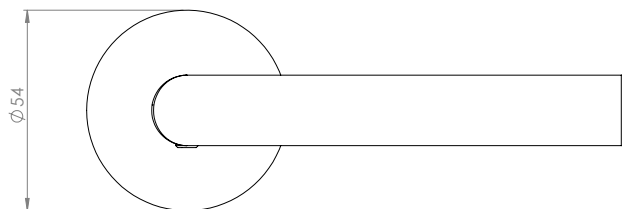

ARKANSAS

- Einfache Montage
- Sorgfältig bearbeitete Oberflächen
- Langlebig hohe Qualität
- Passt auf herkömmliche Türen
- Wartungsfreies Gleitlager
- Lieferumfang: Griffpaar auf Rosetten, Schlüssel-Rosettensatz, Befestigungssatz, Bohrschablone

Oberflächenvarianten
surface variants

Edelstahl matt
Stainless steel matt

ARKANSAS

- *easy mounting*
- *precise processed surface*
- *Durable high quality*
- *Fits conventional doors*
- *resistant slide bearing*
- *in the box: door handle on the rose, key-hole-rose, mounting kit, drill-plan*