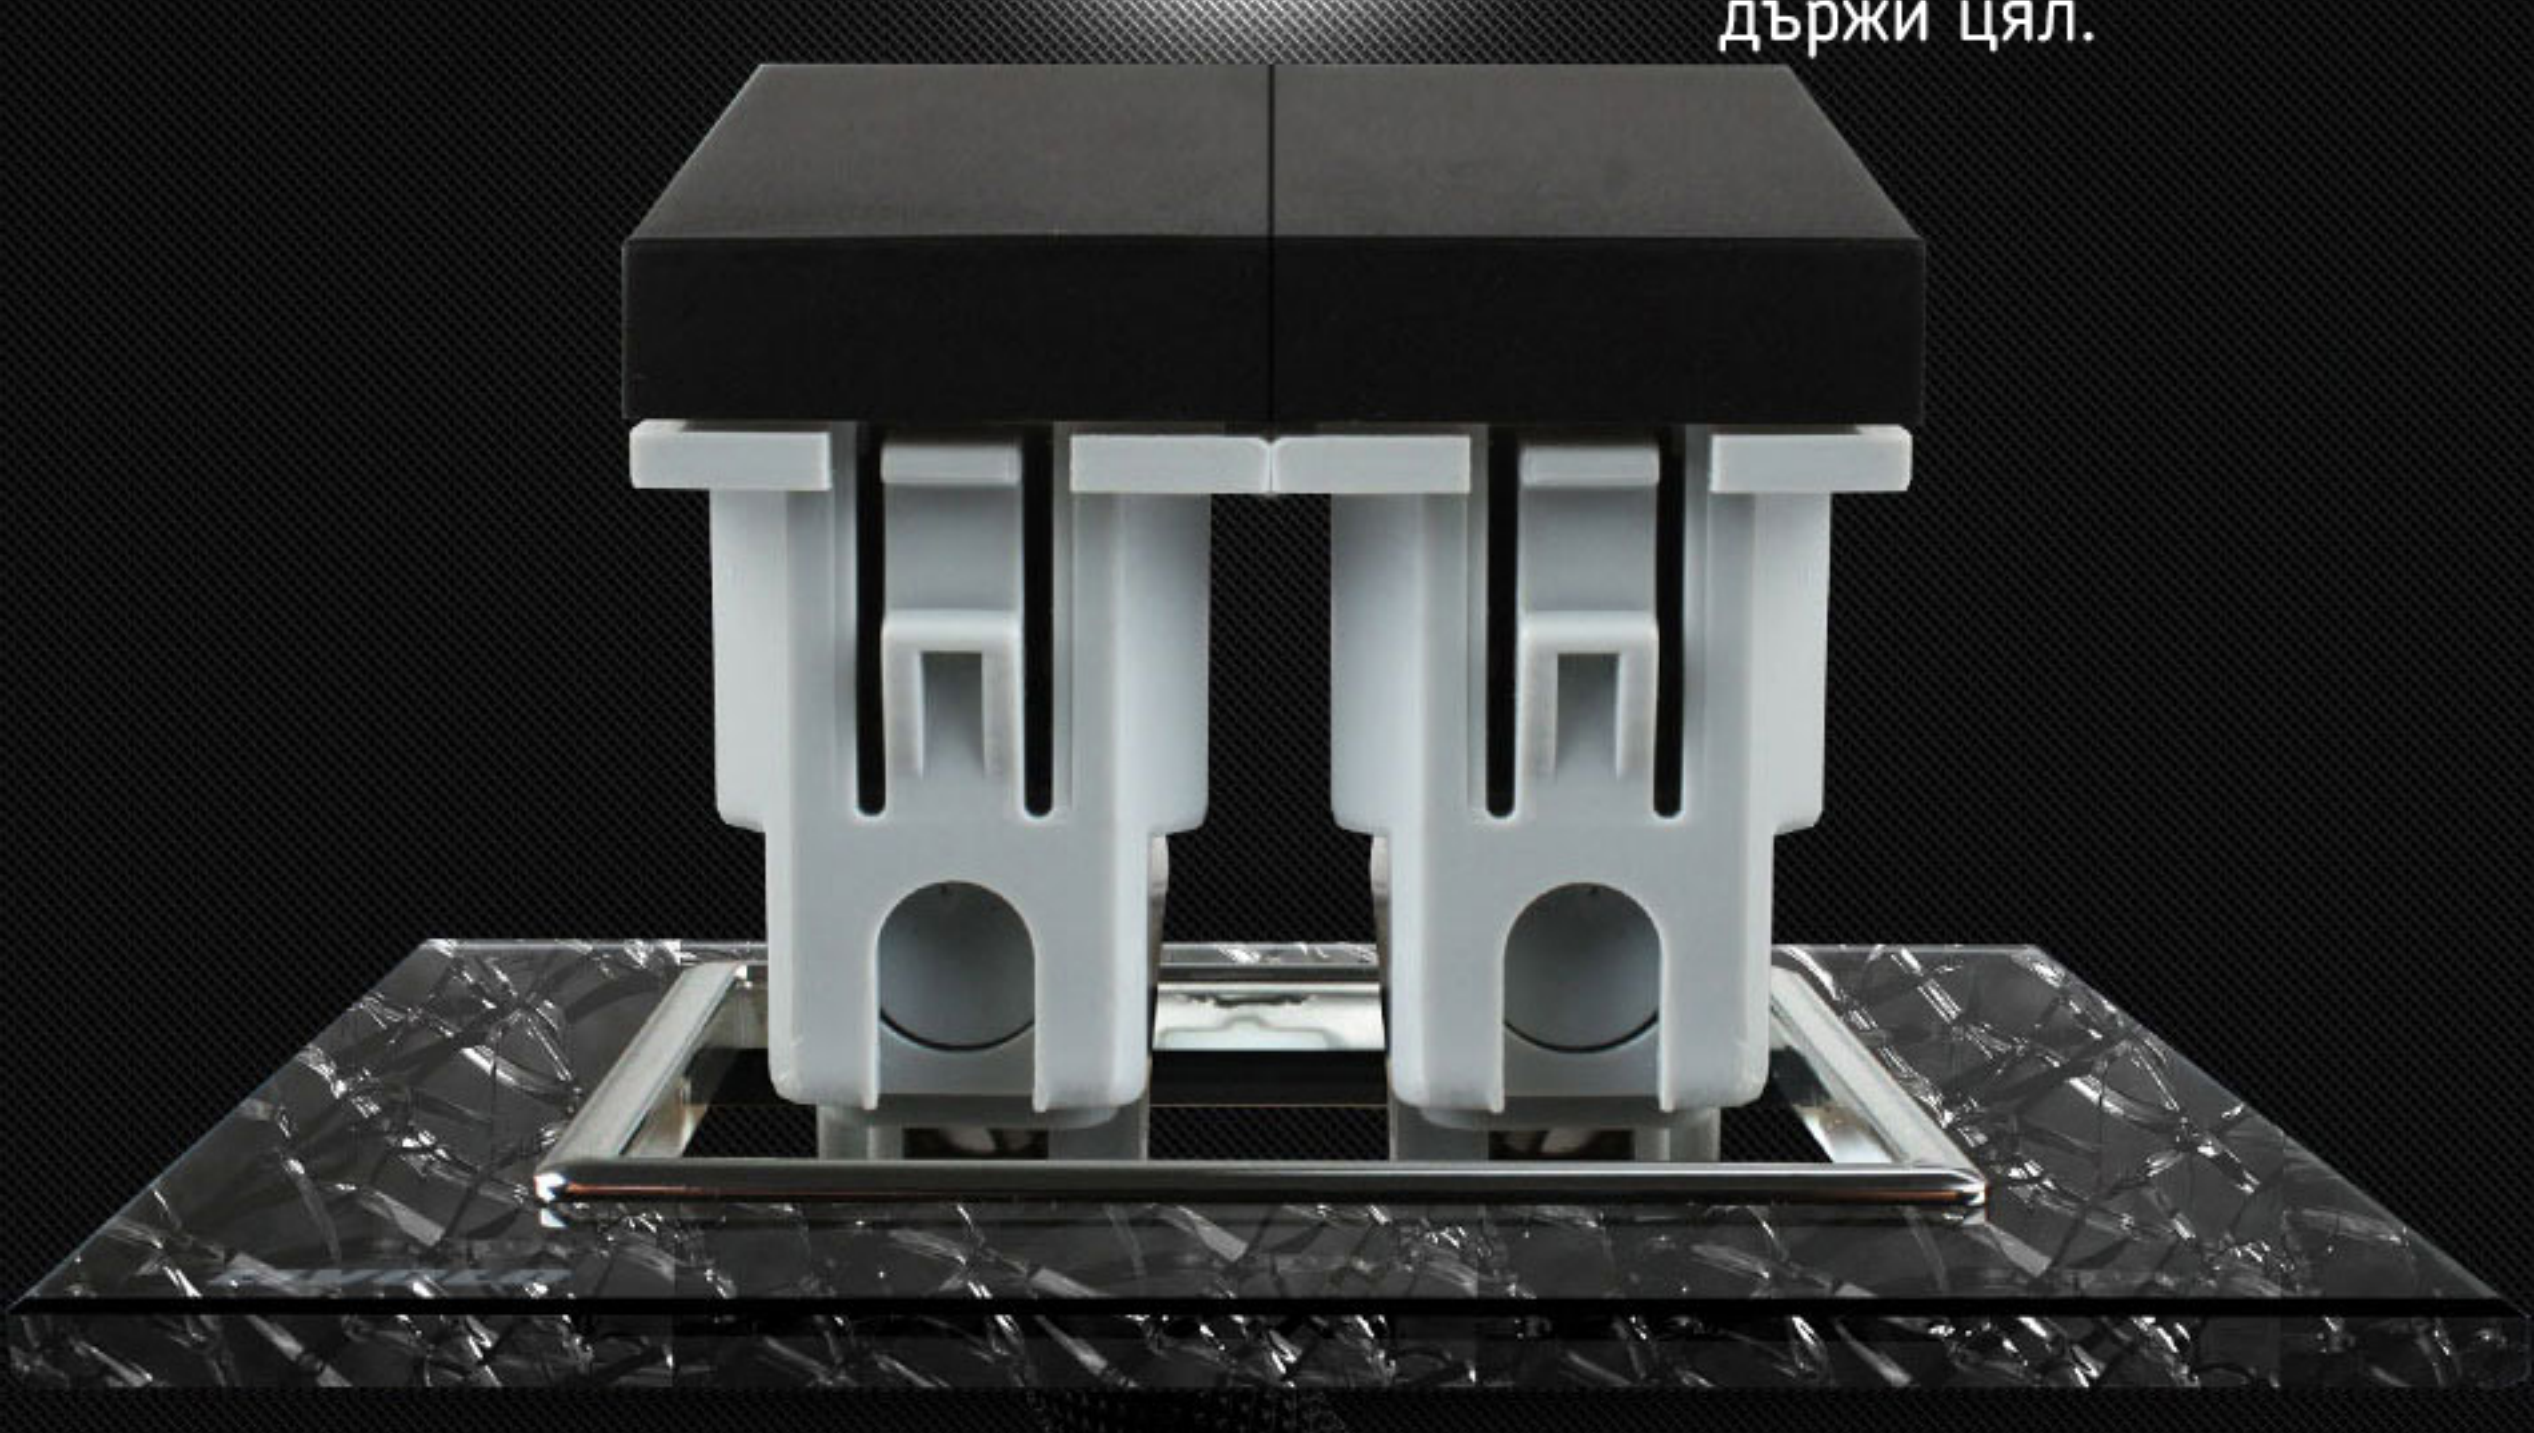

### Закалено стъкло

стъкления панел има  
характеристиките на  
автомобилните стъкла  
- здравина, брилянтен  
блясък и при инцидент  
специално фолио го  
държи цял.