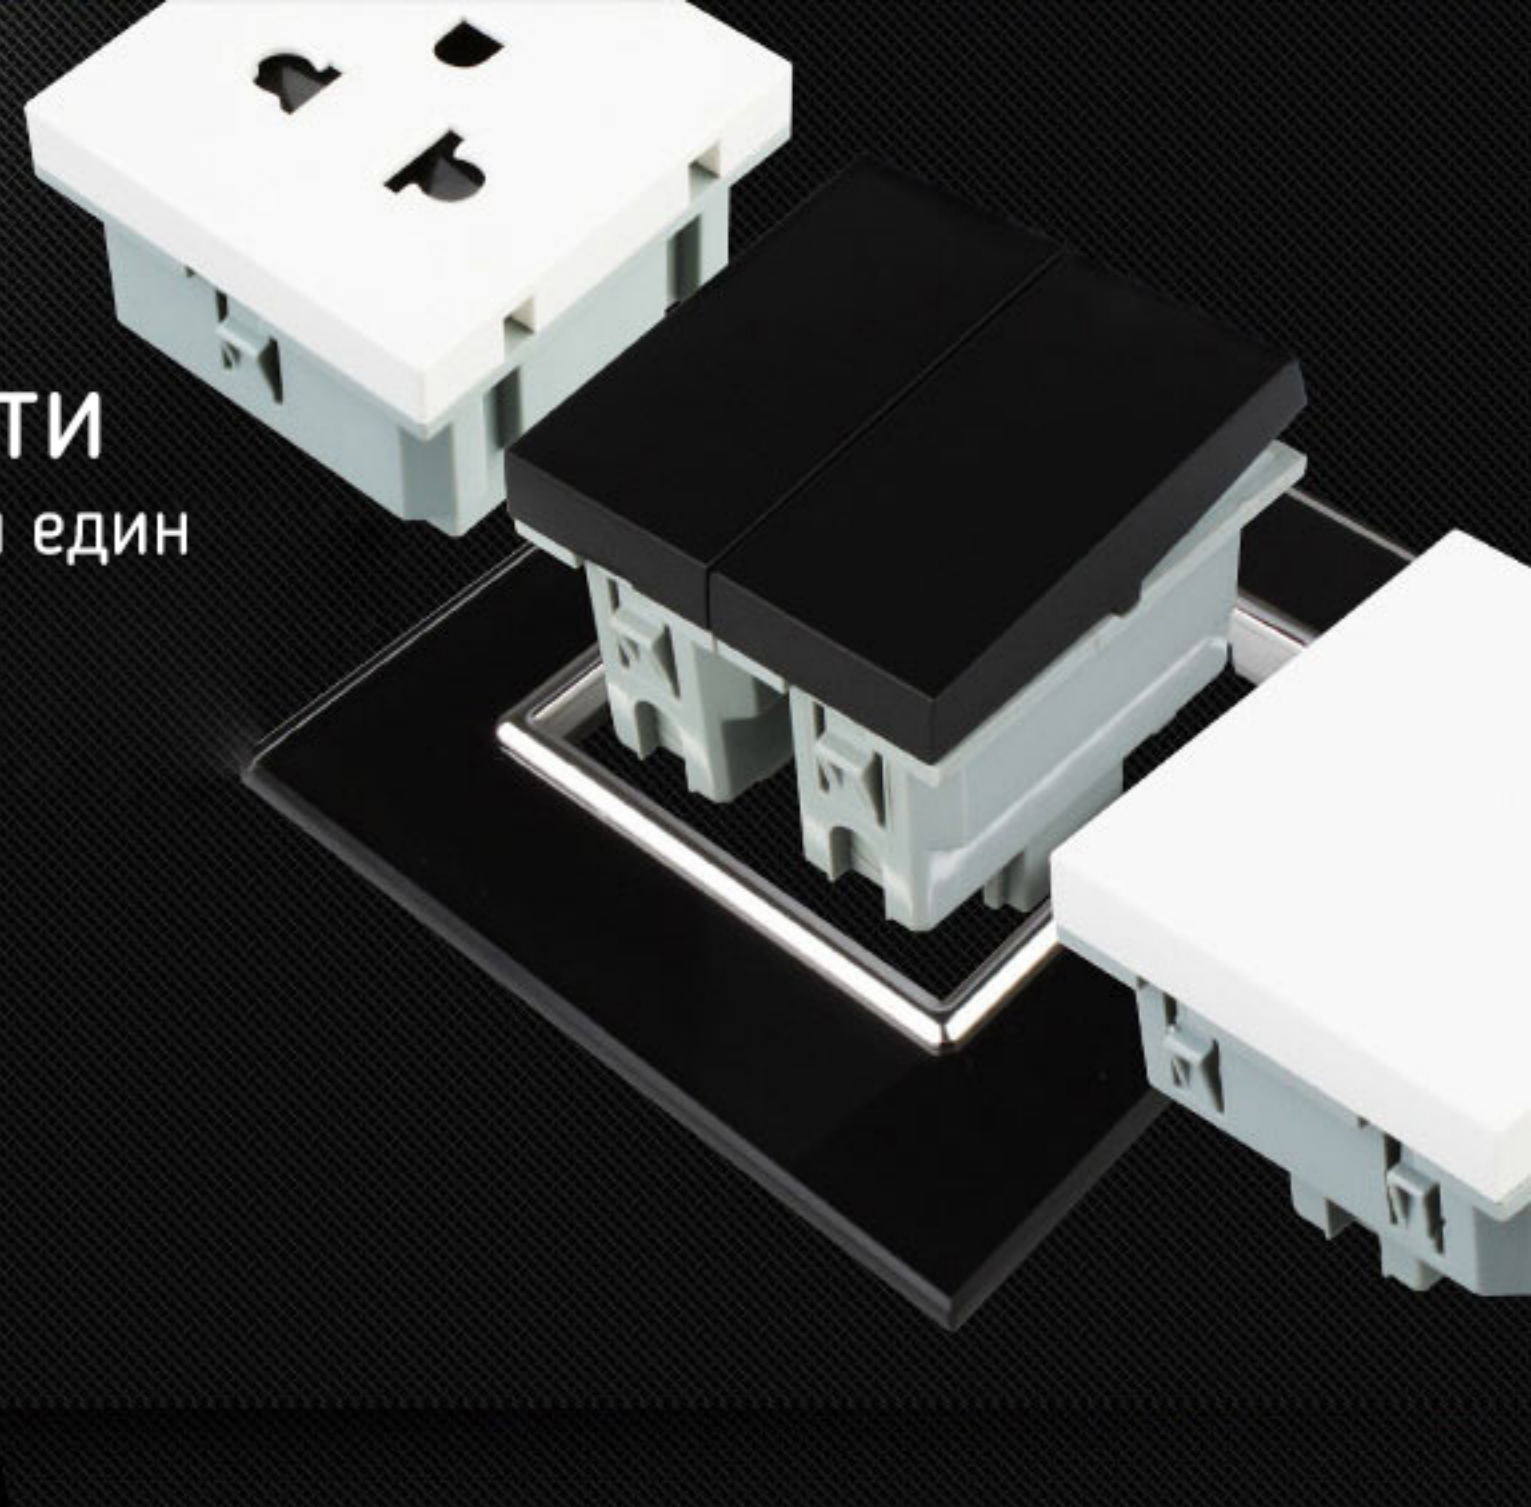

Различни продукти
с различни конфигурации и един
изящен стъклен панел.