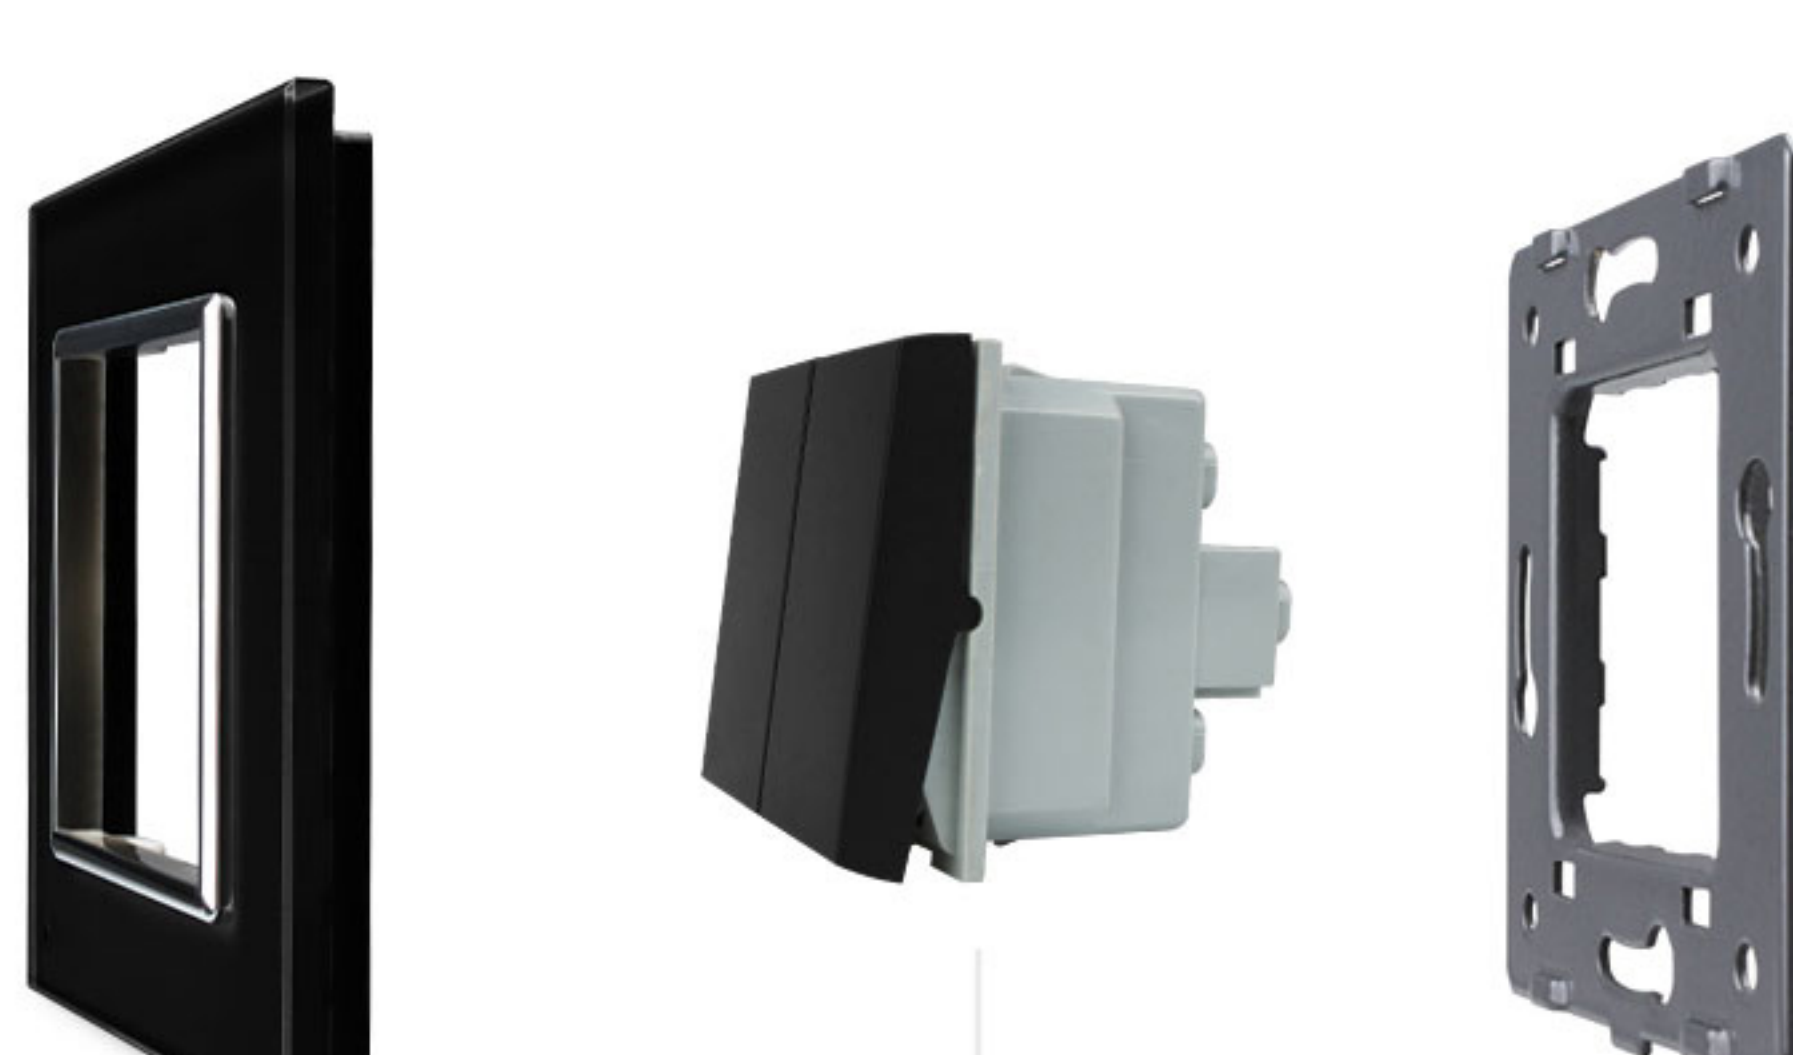

### Закалено стъкло

стъкления панел има  
характеристиките на  
автомобилните стъкла  
- здравина, брилянтен  
блясък и при инцидент  
специално фолио го  
държи цял.

### Годините отминават

той не променя качествата си.

Панел от закалено  
стъкло

Модул с най-високи  
изисквания за безопасност

Метална основа

Съклен панел

Метална основа

Фаза