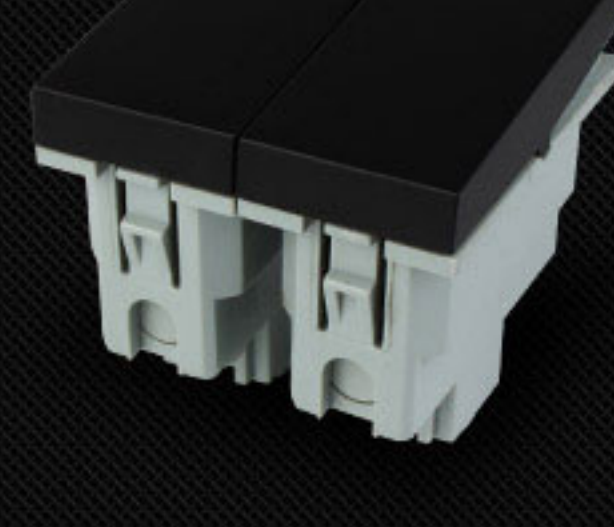

### Закалено стъкло

стъкления панел има  
характеристиките на  
автомобилните стъкла  
- здравина, брилянтен  
блясък и при инцидент  
специално фолио го  
държи цял.

### Годините отминават

той не променя качествата си.

Панел от закалено  
стъкло

Модул с най-високи  
изисквания за безопасност

Метална основа

Съклен панел

Метална основа

Фаза