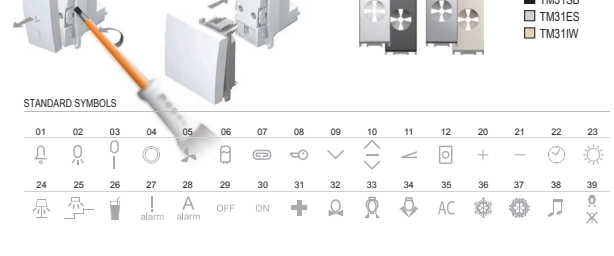

type	description	size	colour	option data 1	option data 2
TM11	BUTTON	1M	☐ PW polar white ☐ SB soft touch black	NT neutral	01
TM12	BUTTON	2M	☐ ES elox silver ☐ IW ivory white	IN indicator CD indicator + cord	02 03
TM21	BLANK	1M	☐ IW ivory white	CD indicator + cord	03