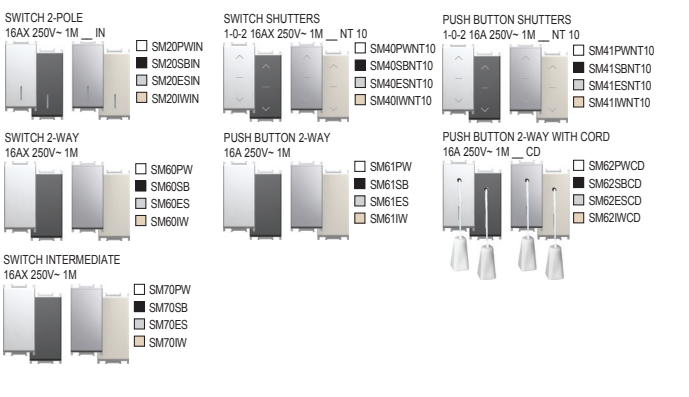

SWITCHES SM

type	description	technical data	size	colour	option data 1	option data 2
SM10	SWITCH 1-WAY	16AX 250V~	1M	☐ PW polar white ☐ SB soft touch black	NT neutral	01
SM11	PUSHBUTTON 1-WAY	16A 250V~	1M	☐ ES elox silver ☐ IW ivory white	IN indicator CD indicator + cord	02 03
SM12	SWITCH 1-WAY	20AX 250V~	1M	☐ IW ivory white	CD indicator + cord	03