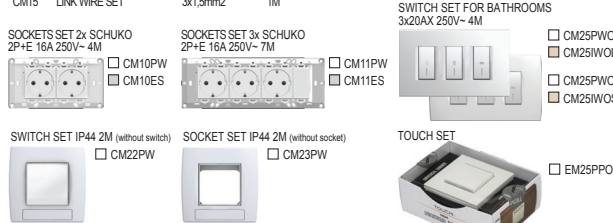

SWITCHES SM

type	description	technical data	size	colour	option data 1	option data 2
SM10	SWITCH 1-WAY	16AX 250V~	1M	☐ PW polar white ☐ SB soft touch black	NT neutral	01
SM11	PUSHBUTTON 1-WAY	16A 250V~	1M	☐ ES elox silver ☐ IW ivory white	IN indicator CD indicator + cord	02 03
SM12	SWITCH 1-WAY	20AX 250V~	1M	☐ IW ivory white	CD indicator + cord	03

BUTTONS TM

type	description	size	colour	option data 1	option data 2
TM11	BUTTON	1M	☐ PW polar white ☐ SB soft touch black	NT neutral	01
TM12	BUTTON	2M	☐ ES elox silver ☐ IW ivory white	IN indicator CD indicator + cord	02 03
TM21	BLANK	1M	☐ IW ivory white	CD indicator + cord	03

ILLUMINATION IA

type	description	technical data	colour
IA10	NEON LAMP	230V-0.34W	☐ WH white ☐ BL blue ☐ RD red ☐ GR green ☐ OR orange
IA20	LED LAMP	230V-0.40W	☐ WH white ☐ BL blue ☐ RD red ☐ GR green ☐ OR orange
IA21	LED LAMP	24V AC/DC 0.20W	☐ WH white ☐ BL blue ☐ RD red ☐ GR green ☐ OR orange

SOCKETS VM

type	description	technical data	size	colour
VM10	SOCKET SCHUKO +KS	2P+E 16A 250V~	2M	☐ PW polar white ☐ SB soft touch black ☐ ES elox silver ☐ IW ivory white ☐ RD red ☐ GR green ☐ OR orange
VM11	SOCKET SCHUKO +KS +COVER	2P+E 16A 250V~	2M	☐ PW polar white-transparent ☐ SB soft touch black-transparent ☐ ES elox silver-transparent ☐ IW ivory white-transparent ☐ RD red-transparent ☐ GR green-transparent ☐ OR orange-transparent
VM20	SOCKET EURO +KS	2P 10A 250V~	1M	☐ PW polar white-transparent ☐ SB soft touch black-transparent ☐ ES elox silver-transparent ☐ IW ivory white-transparent ☐ RD red-transparent ☐ GR green-transparent ☐ OR orange-transparent

COMMUNICATIONS KM

type	description	technical data	size	colour
KM10	SOCKET TV BASIC	0dB	1M	☐ PW polar white ☐ SB soft touch black
KM11	SOCKET TV END-LINE	10dB	1M	☐ ES elox silver ☐ IW ivory white
KM12	SOCKET TV THROUGH-PASS	10dB	1M	☐ PW polar white ☐ SB soft touch black

ELECTRONICS EM