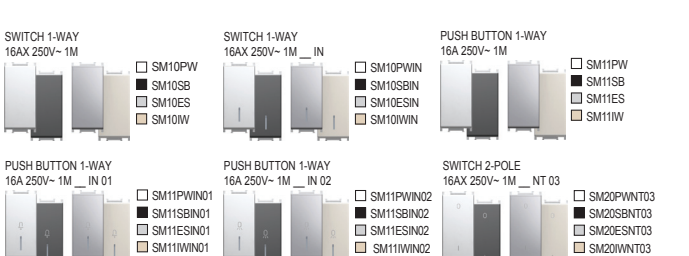

type	description	technical data	size	colour	option data 1	option data 2
SM10	SWITCH 1-WAY	16AX 250V~	1M	☐ PW polar white ☐ SB soft touch black	NT neutral	01
SM11	PUSHBUTTON 1-WAY	16A 250V~	1M	☐ ES elox silver ☐ IW ivory white	IN indicator CD indicator + cord	02 03
SM12	SWITCH 1-WAY	20AX 250V~	1M	☐ IW ivory white	CD indicator + cord	03