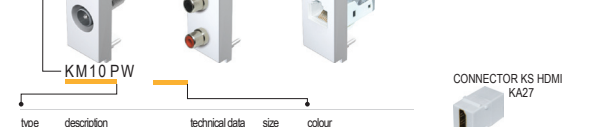

COMMUNICATIONS KM