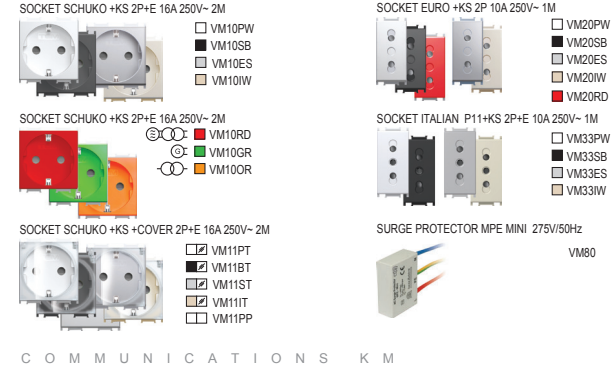

SOCKETS VM

type	description	technical data	size	colour
VM10	SOCKET SCHUKO +KS	2P+E 16A 250V~	2M	☐ PW polar white ☐ SB soft touch black ☐ ES elox silver ☐ IW ivory white ☐ RD red ☐ GR green ☐ OR orange
VM11	SOCKET SCHUKO +KS +COVER	2P+E 16A 250V~	2M	☐ PW polar white-transparent ☐ SB soft touch black-transparent ☐ ES elox silver-transparent ☐ IW ivory white-transparent ☐ RD red-transparent ☐ GR green-transparent ☐ OR orange-transparent
VM20	SOCKET EURO +KS	2P 10A 250V~	1M	☐ PW polar white-transparent ☐ SB soft touch black-transparent ☐ ES elox silver-transparent ☐ IW ivory white-transparent ☐ RD red-transparent ☐ GR green-transparent ☐ OR orange-transparent