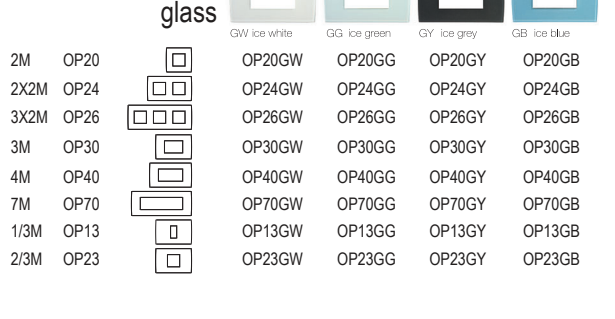

SWITCHES SM

type	description	technical data	size	colour	option data 1	option data 2
SM10	SWITCH 1-WAY	16AX 250V~	1M	☐ PW polar white ☐ SB soft touch black	NT neutral	01
SM11	PUSHBUTTON 1-WAY	16A 250V~	1M	☐ ES elox silver ☐ IW ivory white	IN indicator CD indicator + cord	02 03
SM12	SWITCH 1-WAY	20AX 250V~	1M	☐ IW ivory white	CD indicator + cord	03

BUTTONS TM

type	description	size	colour	option data 1	option data 2
TM11	BUTTON	1M	☐ PW polar white ☐ SB soft touch black	NT neutral	01
TM12	BUTTON	2M	☐ ES elox silver ☐ IW ivory white	IN indicator CD indicator + cord	02 03
TM21	BLANK	1M	☐ IW ivory white	CD indicator + cord	03

ILLUMINATION IA

type	description	technical data	colour
IA10	NEON LAMP	230V-0.34W	☐ WH white ☐ BL blue ☐ RD red ☐ GR green ☐ OR orange
IA20	LED LAMP	230V-0.40W	☐ WH white ☐ BL blue ☐ RD red ☐ GR green ☐ OR orange
IA21	LED LAMP	24V AC/DC 0.20W	☐ WH white ☐ BL blue ☐ RD red ☐ GR green ☐ OR orange

SOCKETS VM

type	description	technical data	size	colour
VM10	SOCKET SCHUKO +KS	2P+E 16A 250V~	2M	☐ PW polar white ☐ SB soft touch black ☐ ES elox silver ☐ IW ivory white ☐ RD red ☐ GR green ☐ OR orange
VM11	SOCKET SCHUKO +KS +COVER	2P+E 16A 250V~	2M	☐ PW polar white-transparent ☐ SB soft touch black-transparent ☐ ES elox silver-transparent ☐ IW ivory white-transparent ☐ RD red-transparent ☐ GR green-transparent ☐ OR orange-transparent
VM20	SOCKET EURO +KS	2P 10A 250V~	1M	☐ PW polar white-transparent ☐ SB soft touch black-transparent ☐ ES elox silver-transparent ☐ IW ivory white-transparent ☐ RD red-transparent ☐ GR green-transparent ☐ OR orange-transparent

COMMUNICATIONS KM

type	description	technical data	size	colour
KM10	SOCKET TV BASIC	0dB	1M	☐ PW polar white ☐ SB soft touch black
KM11	SOCKET TV END-LINE	10dB	1M	☐ ES elox silver ☐ IW ivory white
KM12	SOCKET TV THROUGH-PASS	10dB	1M	☐ PW polar white ☐ SB soft touch black

ELECTRONICS EM