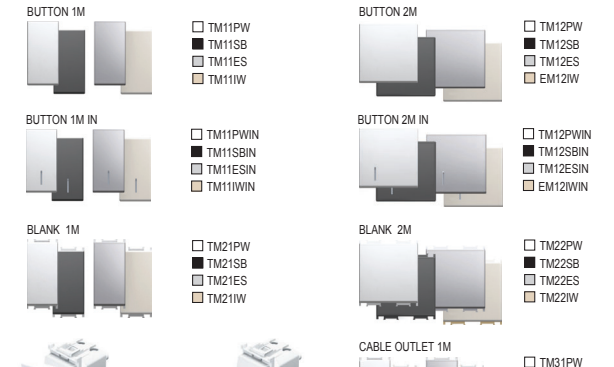

BUTTONS TM

type	description	size	colour	option data 1	option data 2
TM11	BUTTON	1M	☐ PW polar white ☐ SB soft touch black	NT neutral	01
TM12	BUTTON	2M	☐ ES elox silver ☐ IW ivory white	IN indicator CD indicator + cord	02 03
TM21	BLANK	1M	☐ IW ivory white	CD indicator + cord	03