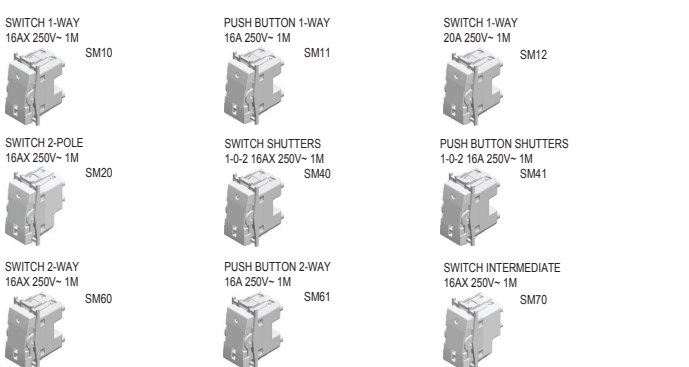

SWITCHES SM

type	description	technical data	size	colour	option data 1	option data 2
SM10	SWITCH 1-WAY	16AX 250V~	1M	☐ PW polar white ☐ SB soft touch black	NT neutral	01
SM11	PUSHBUTTON 1-WAY	16A 250V~	1M	☐ ES elox silver ☐ IW ivory white	IN indicator CD indicator + cord	02 03
SM12	SWITCH 1-WAY	20AX 250V~	1M	☐ IW ivory white	CD indicator + cord	03