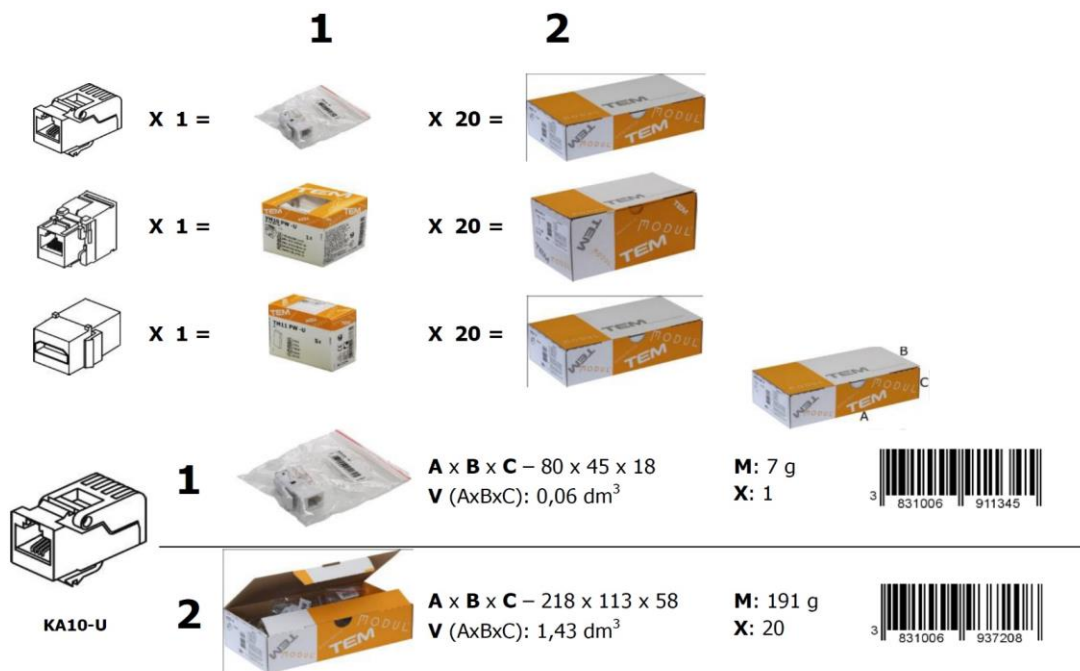

**MODUL
COMMUNICATION ACCESSORIES KA**

		A	B	C	V	M - bruto	M - tara	M - tara	X	EAN
		[mm]	[mm]	[mm]	[dm³]	[g]	[g] - plastic	[g] - paper		
KA10-U	1	80	45	18	0,06	7	1	0	1	3831006911345
	2	218	113	58	1,43	191	20	42	20	3831006937208
KA11-U	1	80	45	18	0,06	7	1	0	1	3831006912106
	2	218	113	58	1,43	197	20	42	20	3831006937222
KA12-U	1	80	45	18	0,06	18	2	0	1	3831006912083
	2	218	116	108	2,73	413	40	69	20	3831006937246
KA13-U	1	80	45	18	0,06	10	1	0	1	3831006911420
	2	218	113	58	1,43	241	20	42	20	3831006937260
KA14-U	1	80	45	18	0,06	28	1	0	1	3831006919792
	2	218	113	58	1,43	612	20	42	20	3831006937284
KA15-U	1	52	41	53	0,11	24	2	8	1	3831006950962
	2	218	116	108	2,73	558	40	238	20	3831006950979
KA16-U	1	52	41	53	0,11	46	2	8	1	3831006950986
	2	218	116	108	2,73	998	40	238	20	3831006950993
KA17-U	1	52	41	53	0,11	51	2	8	1	3831006966895
	2	218	116	108	2,73	1098	40	238	20	3831006966901
KA18-U	1	52	41	53	0,11	32	2	7	1	3831006972490
	2	218	116	108	2,73	705	40	207	20	3831006972506
KA20-U	1	80	45	18	0,06	7	1	0	1	3831006905535
	2	218	113	58	1,43	192	20	42	20	3831006937307
KA21-U	1	80	45	18	0,06	7	1	0	1	3831006905504
	2	218	113	58	1,43	183	20	42	20	3831006937321
KA22-U	1	80	45	18	0,06	16	1	0	1	3831006905511
	2	218	113	58	1,43	372	20	42	20	3831006937345
KA23-U	1	80	45	18	0,06	8	1	0	1	3831006905528
	2	218	113	58	1,43	216	20	42	20	3831006937369
KA24-U	1	80	45	18	0,06	16	1	0	1	3831006919785
	2	218	113	58	1,43	376	20	42	20	3831006937383
KA25-U	1	80	45	18	0,06	4	1	0	1	3831006905580
	2	218	113	58	1,43	124	20	42	20	3831006937406
KA26-U	1	45	50	15	0,03	4	1	0	1	3831006940017
	2	218	113	58	1,43	125	20	42	20	3831006940024
KA27-U	1	41	26	53	0,06	13	1	4	1	3831006949430
	2	218	113	58	1,43	302	26	122	20	3831006949447