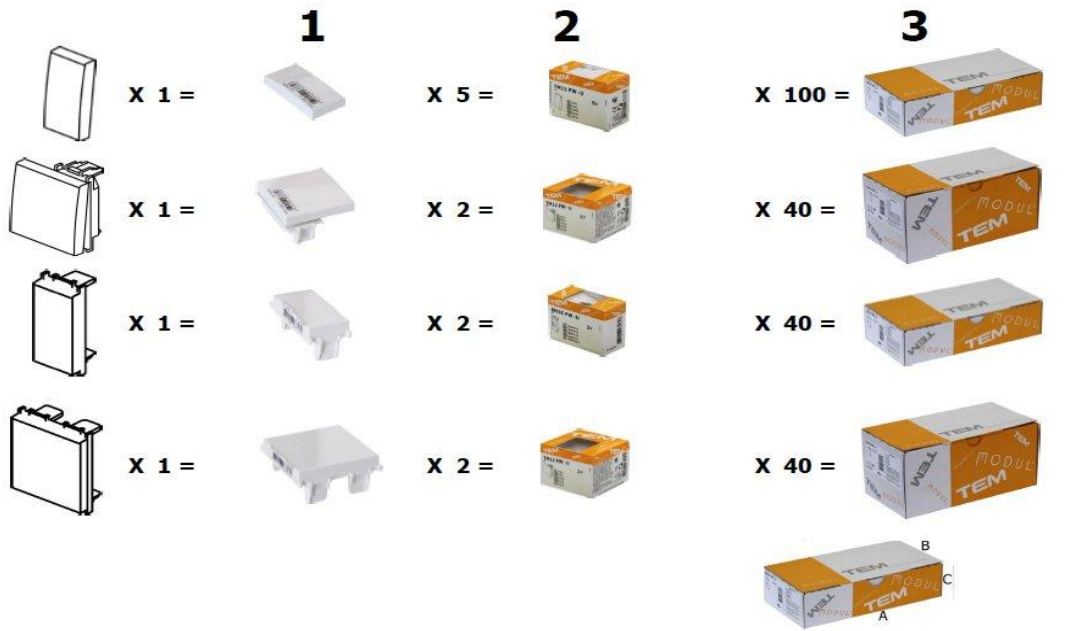

**MODUL
BUTTONS TM**

	1		M: 3 g X: 1		
	2		A x B x C – 41 x 26 x 53 V (AxBxC): 0,06 dm³	M: 17 g X: 5	
	3		A x B x C – 218 x 113 x 58 V (AxBxC): 1,43 dm³	M: 390 g X: 100	

	A	B	C	V	M - bruto	M - tara	X	EAN
	[mm]	[mm]	[mm]	[dm³]	[g]	[g] - paper		
TM11PW-U	1				3	0	1	3831006937758
	2	41	26	53	0,06	17	5	3831006937765
	3	218	113	58	1,43	390	100	3831006937772
TM11SB-U	1				3	0	1	3831006937789
	2	41	26	53	0,06	17	5	3831006937796
	3	218	113	58	1,43	390	100	3831006937802
TM11ES-U	1				3	0	1	3831006937819
	2	41	26	53	0,06	17	5	3831006937826
	3	218	113	58	1,43	390	100	3831006937833
TM11IW-U	1				3	0	1	3831006937840
	2	41	26	53	0,06	17	5	3831006937857
	3	218	113	58	1,43	390	100	3831006937864
TM11PWNT03-U	1				3	0	1	3831006938359
	2	41	26	53	0,06	17	5	3831006938366
	3	218	113	58	1,43	390	100	3831006938373
TM11SBNT03-U	1				3	0	1	3831006938380
	2	41	26	53	0,06	17	5	3831006938397
	3	218	113	58	1,43	390	100	3831006938403
TM11ESNT03-U	1				3	0	1	3831006938410
	2	41	26	53	0,06	17	5	3831006938427
	3	218	113	58	1,43	390	100	3831006938434
TM11IWNT03-U	1				3	0	1	3831006938441
	2	41	26	53	0,06	17	5	3831006938458
	3	218	113	58	1,43	390	100	3831006938465
TM11PWNT10-U	1				3	0	1	3831006938472
	2	41	26	53	0,06	17	5	3831006938489
	3	218	113	58	1,43	390	100	3831006938496