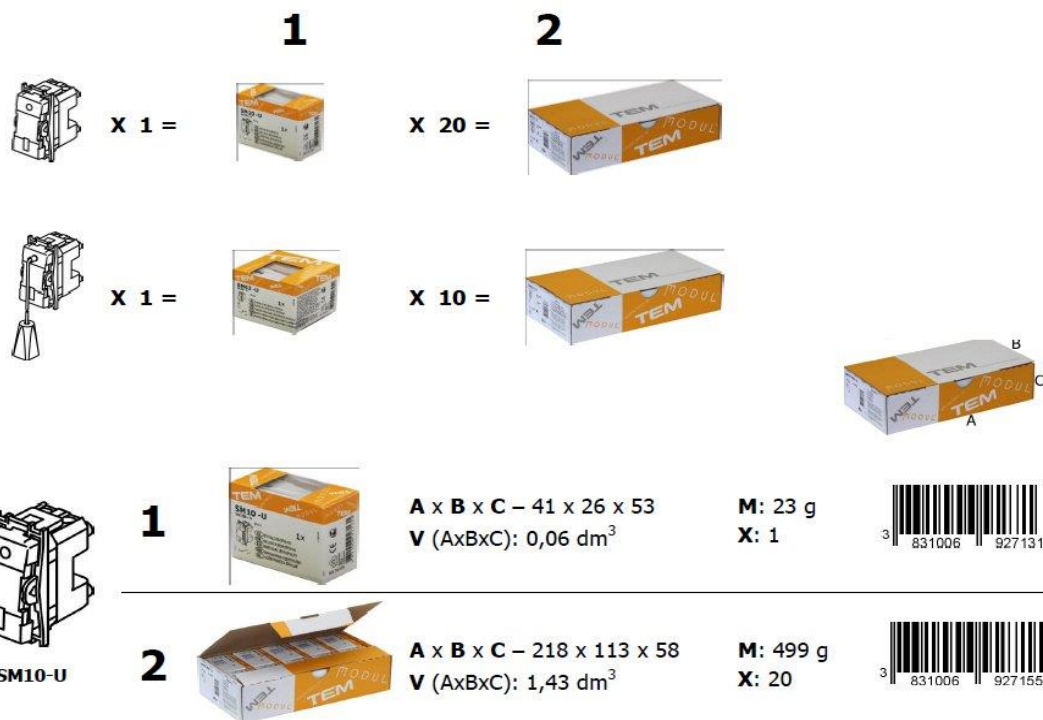

**MODUL
SWITCHES SM**

		A	B	C	V	M - bruto	M - tara	X	EAN
		[mm]	[mm]	[mm]	[dm ³]	[g]	[g] - paper		
SM10-U	1	41	26	53	0,06	23	4	1	3831006927131
	2	218	113	58	1,43	499	122	20	3831006927155
SM11-U	1	41	26	53	0,06	23	4	1	3831006927179
	2	218	113	58	1,43	499	122	20	3831006927193
SM12-U	1	41	26	53	0,06	22	4	1	3831006927216
	2	218	113	58	1,43	495	122	20	3831006927230
SM20-U	1	41	26	53	0,06	28	4	1	3831006927254
	2	218	113	58	1,43	601	122	20	3831006927278
SM40-U	1	41	26	53	0,06	25	4	1	3831006927292
	2	218	113	58	1,43	553	122	20	3831006927315
SM41-U	1	41	26	53	0,06	26	4	1	3831006927339
	2	218	113	58	1,43	558	122	20	3831006927353
SM60-U	1	41	26	53	0,06	25	4	1	3831006927377
	2	218	113	58	1,43	537	122	20	3831006927391
SM61-U	1	41	26	53	0,06	25	4	1	3831006927414
	2	218	113	58	1,43	537	122	20	3831006927438
SM62-U	1	52	41	53	0,11	30	4	1	3831006927452
	2	218	113	58	1,43	345	122	10	3831006927476
SM70-U	1	41	26	53	0,06	27	4	1	3831006927490
	2	218	113	58	1,43	596	122	20	3831006927513
SM10PW-U	1	41	26	53	0,06	25	4	1	3831006927537
	2	218	113	58	1,43	537	122	20	3831006927551
SM10SB-U	1	41	26	53	0,06	25	4	1	3831006927575
	2	218	113	58	1,43	537	122	20	3831006927599
SM10ES-U	1	41	26	53	0,06	25	4	1	3831006927612
	2	218	113	58	1,43	537	122	20	3831006927636
SM10IW-U	1	41	26	53	0,06	25	4	1	3831006927650
	2	218	113	58	1,43	537	122	20	3831006927674
SM10PWIN-U	1	41	26	53	0,06	25	4	1	3831006927698
	2	218	113	58	1,43	537	122	20	3831006927711
SM10SBIN-U	1	41	26	53	0,06	25	4	1	3831006927735
	2	218	113	58	1,43	537	122	20	3831006927759
SM10ESIN-U	1	41	26	53	0,06	25	4	1	3831006927773
	2	218	113	58	1,43	537	122	20	3831006927797