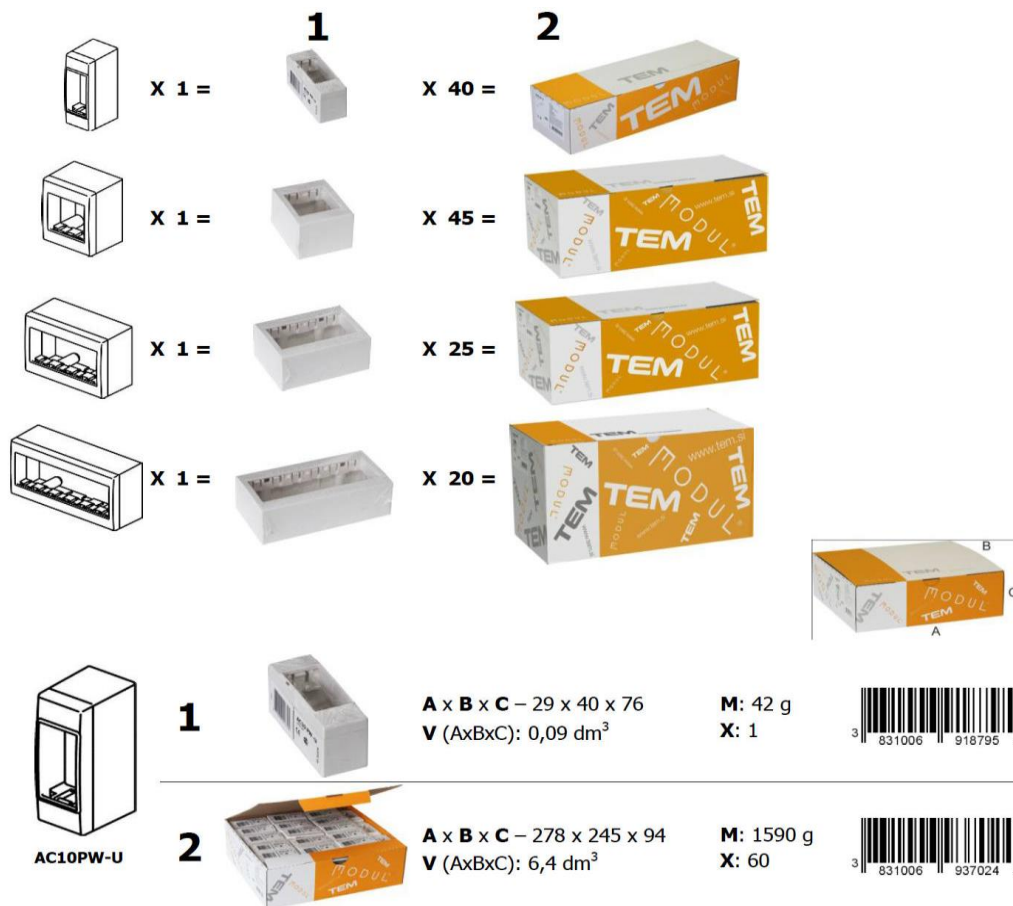

MODUL
BOXES CUBO IP20 AC

		A	B	C	V	M - bruto	M - tara	M - tara	X	EAN
		[mm]	[mm]	[mm]	[dm³]	[g]	[g] - plastic	[g] - paper		
AC10PW-U	1	29	49	76	0,11	29	1	0	1	3831006918795
	2	404	133	113	6,07	1280	40	100	40	3831006937024
AC10ES-U	1	29	49	76	0,11	29	1	0	1	3831006920064
	2	404	133	113	6,07	1280	40	100	40	3831006937048
AC10IW-U	1	29	49	76	0,11	29	1	0	1	3831006940048
	2	404	133	113	6,07	1280	40	100	40	3831006940055
AC11PW-U	1	29	49	76	0,11	32	1	0	1	3831006969124
	2	404	133	113	6,07	1392	40	100	40	3831006969131
AC11ES-U	1	29	49	76	0,11	32	1	0	1	3831006969162
	2	404	133	113	6,07	1392	40	100	40	3831006969179
AC11IW-U	1	29	49	76	0,11	32	1	0	1	3831006969148
	2	404	133	113	6,07	1392	40	100	40	3831006969155
AC20PW-U	1	61	49	78	0,23	46	1	0	1	3831006918801
	2	388	193	159	11,91	2229	45	157	45	3831006937062
AC20ES-U	1	61	49	78	0,23	46	1	0	1	3831006920071
	2	388	193	159	11,91	2229	45	157	45	3831006937086
AC20IW-U	1	61	49	78	0,23	46	1	0	1	3831006922273
	2	388	193	159	11,91	2229	45	157	45	3831006940062
AC21PW-U	1	61	49	78	0,23	53	1	0	1	3831006969186
	2	388	193	159	11,91	2533	45	157	45	3831006969193
AC21ES-U	1	61	49	78	0,23	53	1	0	1	3831006969223
	2	388	193	159	11,91	2533	45	157	45	3831006969230
AC21IW-U	1	61	49	78	0,23	53	1	0	1	3831006969209
	2	388	193	159	11,91	2533	45	157	45	3831006969216
AC40PW-U	1	106	49	78	0,40	74	1	0	1	3831006918818
	2	388	193	159	11,91	2012	25	166	25	3831006937109
AC40ES-U	1	106	49	78	0,40	74	1	0	1	3831006920088
	2	388	193	159	11,91	2012	25	166	25	3831006937123
AC40IW-U	1	106	49	78	0,40	74	1	0	1	3831006922280
	2	388	193	159	11,91	2012	25	166	25	3831006940079