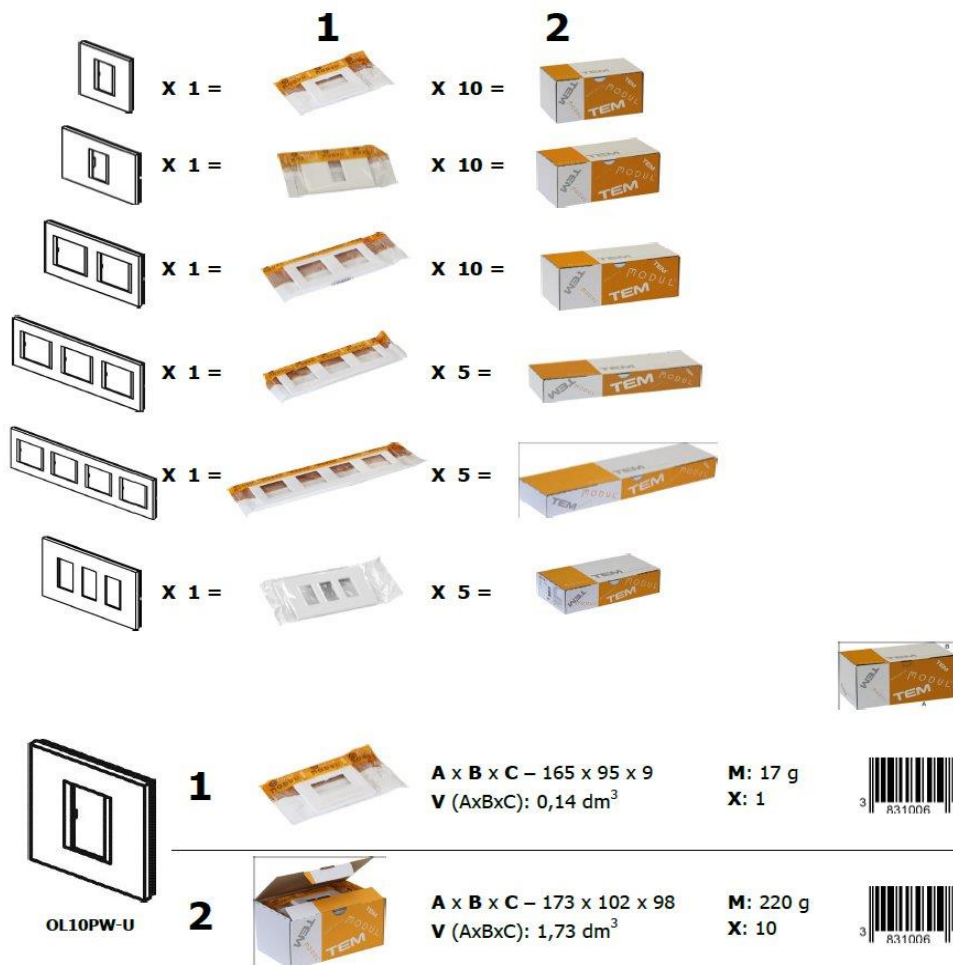

**MODUL
COVER PLATES LINE OL**

OL10PW-U

1
2

A x B x C – 165 x 95 x 9
V (AxBxC): 0,14 dm³

M: 17 g
X: 1

A x B x C – 173 x 102 x 98
V (AxBxC): 1,73 dm³

M: 220 g
X: 10

		A	B	C	V	M - bruto	M - tara	M - tara	X	EAN
		[mm]	[mm]	[mm]	[dm³]	[g]	[g] - plastic	[g] - paper		
OL10PW-U	1	165	95	9	0,14	17	1	0	1	3831006909410
	2	173	102	98	1,73	220	13	45	10	3831006930292
OL10NB-U	1	165	95	9	0,14	17	1	0	1	3831006909496
	2	173	102	98	1,73	220	13	45	10	3831006930308
OL10IW-U	1	165	95	9	0,14	17	1	0	1	3831006910812
	2	173	102	98	1,73	220	13	45	10	3831006930315
OL10ES-U	1	165	95	9	0,14	17	1	0	1	3831006909489
	2	173	102	98	1,73	220	13	45	10	3831006930322
OL10SG-U	1	165	95	9	0,14	17	1	0	1	3831006909458
	2	173	102	98	1,73	220	13	45	10	3831006930339
OL10IB-U	1	165	95	9	0,14	17	1	0	1	3831006909465
	2	173	102	98	1,73	220	13	45	10	3831006930346
OL10MG-U	1	165	95	9	0,14	17	1	0	1	3831006909472
	2	173	102	98	1,73	220	13	45	10	3831006930353
OL10SB-U	1	165	95	9	0,14	17	1	0	1	3831006955943
	2	173	102	98	1,73	220	13	45	10	3831006955950
OL10SE-U	1	165	95	9	0,14	17	1	0	1	3831006958609
	2	173	102	98	1,73	220	13	45	10	3831006958616
OL10SW-U	1	165	95	9	0,14	17	1	0	1	3831006958623
	2	173	102	98	1,73	220	13	45	10	3831006958630
OL13PW-U	1	205	95	9	0,18	25	2	0	1	3831006920590
	2	213	103	93	2,04	306	16	51	10	3831006930360
OL13NB-U	1	205	95	9	0,18	25	2	0	1	3831006920651
	2	213	103	93	2,04	306	16	51	10	3831006930377
OL13IW-U	1	205	95	9	0,18	25	2	0	1	3831006920606
	2	213	103	93	2,04	306	16	51	10	3831006930384