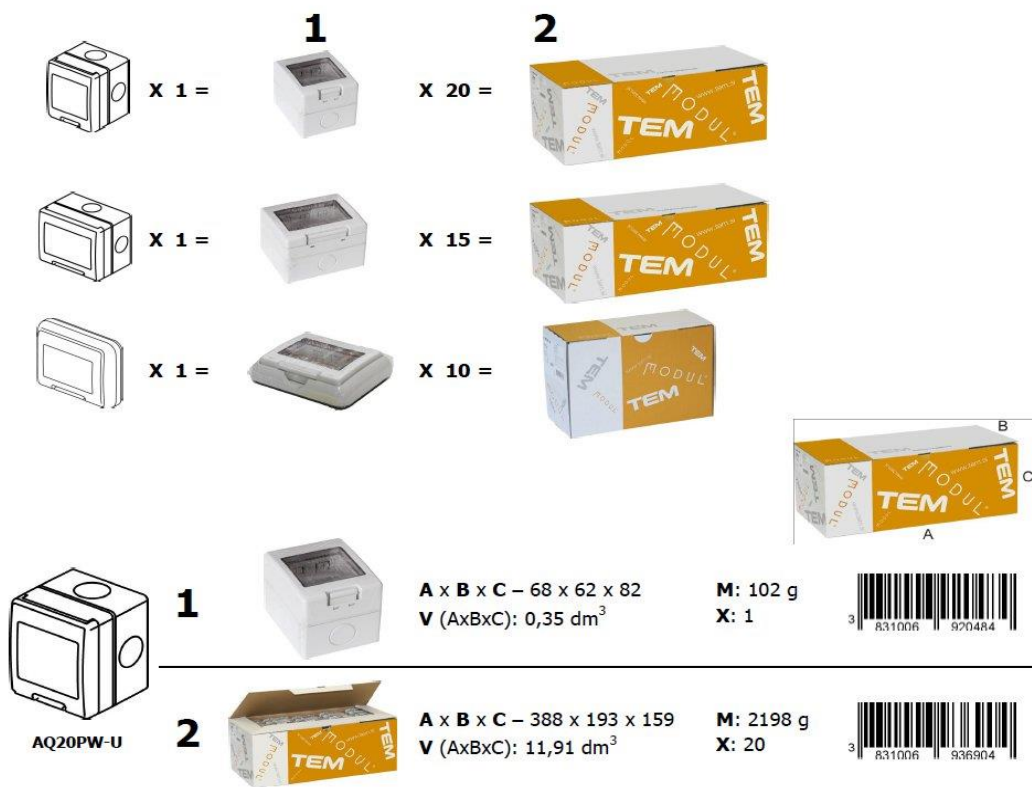

MODUL
BOXES CUBO IP55 AQ

		A	B	C	V	M - bruto	M - tara	M - tara	X	EAN
		[mm]	[mm]	[mm]	[dm³]	[g]	[g] - plastic	[g] - paper		
AQ20PW-U	1	68	62	82	0,35	102	1	0	1	3831006920484
	2	388	193	159	11,91	2198	17	166	20	3831006936904
AQ20GY-U	1	68	62	82	0,35	102	1	0	1	3831006920477
	2	388	193	159	11,91	2198	17	166	20	3831006936928
AQ22PW-U	1	138	62	82	0,70	180	1	0	1	3831006970854
	2	380	180	235	16,07	2894	15	185	15	3831006970861
AQ22GY-U	1	138	62	82	0,70	180	1	0	1	3831006970830
	2	380	180	235	16,07	2894	15	185	15	3831006970847
AQ30PW-U	1	98	62	82	0,50	132	1	0	1	3831006920507
	2	388	193	159	11,91	2138	15	166	15	3831006936942
AQ30GY-U	1	98	62	82	0,50	132	1	0	1	3831006920491
	2	388	193	159	11,91	2138	15	166	15	3831006936966
AQ31PW-U	1	120	35	98	0,41	89	1	0	1	3831006920521
	2	249	111	176	4,86	983	10	95	10	3831006936980
AQ31GY-U	1	120	35	98	0,41	89	1	0	1	3831006920514
	2	249	111	176	4,86	983	10	95	10	3831006937000