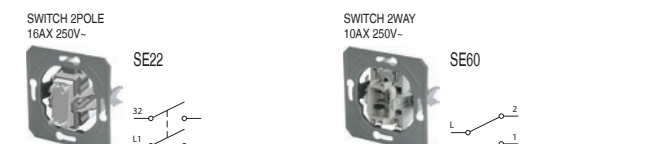

SWITCHES SE

BUTTONS TE

SOCKETS VE

SOCKET SCHUKO DOUBLE 2P+E 16A 250V~

SURROUNDS OE

type	description	colour
OE10	SURROUND EKONOMIK 1	PW polar white
OE20	SURROUND EKONOMIK 2 HORIZONTAL	IW ivory white
OE30	SURROUND EKONOMIK 3 HORIZONTAL	ES extra silver
		CO white thermostat
		NB night black

**SURROUND EKONOMIK 1**

- OE10PW
- OE10IW
- OE10ES
- OE10CO
- OE10NB

**SURROUND EKONOMIK 2 HORIZONTAL**

- OE20PW
- OE20IW
- OE20ES
- OE20CO
- OE20NB

**SURROUND EKONOMIK 3 HORIZONTAL**

- OE30PW
- OE30IW
- OE30ES
- OE30CO
- OE30NB