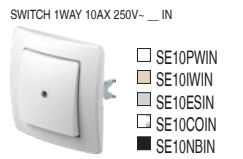

SWITCHES SE

BUTTONS TE

SOCKETS VE

SOCKET SCHUKO DOUBLE 2P+E 16A 250V~

SURROUNDS OE

type	description	colour
OE10	SURROUND EKONOMIK 1	PW polar white
OE20	SURROUND EKONOMIK 2 HORIZONTAL	IW ivory white
OE30	SURROUND EKONOMIK 3 HORIZONTAL	ES extra silver
		CO white thermostat
		NB night black

**SURROUND EKONOMIK 1**

- OE10PW
- OE10IW
- OE10ES
- OE10CO
- OE10NB

**SURROUND EKONOMIK 2 HORIZONTAL**

- OE20PW
- OE20IW
- OE20ES
- OE20CO
- OE20NB

**SURROUND EKONOMIK 3 HORIZONTAL**

- OE30PW
- OE30IW
- OE30ES
- OE30CO
- OE30NB