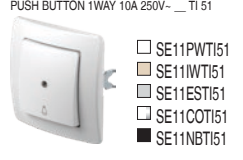

SWITCHES SE

BUTTONS TE

SOCKETS VE

SOCKET SCHUKO DOUBLE 2P+E 16A 250V~

SURROUNDS OE

type	description	colour
OE10	SURROUND EKONOMIK 1	PW polar white
OE20	SURROUND EKONOMIK 2 HORIZONTAL	IW ivory white
OE30	SURROUND EKONOMIK 3 HORIZONTAL	ES extra silver
		CO white thermostat
		NB night black

**SURROUND EKONOMIK 1**

- OE10PW
- OE10IW
- OE10ES
- OE10CO
- OE10NB

**SURROUND EKONOMIK 2 HORIZONTAL**

- OE20PW
- OE20IW
- OE20ES
- OE20CO
- OE20NB

**SURROUND EKONOMIK 3 HORIZONTAL**

- OE30PW
- OE30IW
- OE30ES
- OE30CO
- OE30NB