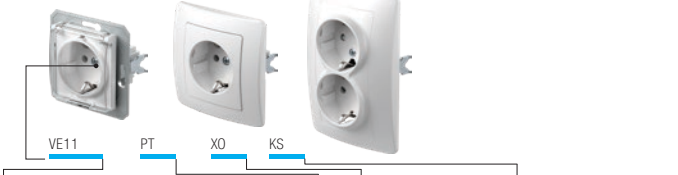

SWITCHES SE

BUTTONS TE

SOCKETS VE

SOCKET SCHUKO DOUBLE 2P+E 16A 250V~

SURROUNDS OE

type	description	colour
OE10	SURROUND EKONOMIK 1	PW polar white
OE20	SURROUND EKONOMIK 2 HORIZONTAL	IW ivory white
OE30	SURROUND EKONOMIK 3 HORIZONTAL	ES extra silver
		CO white thermostat
		NB night black

**SURROUND EKONOMIK 1**

- OE10PW
- OE10IW
- OE10ES
- OE10CO
- OE10NB

**SURROUND EKONOMIK 2 HORIZONTAL**

- OE20PW
- OE20IW
- OE20ES
- OE20CO
- OE20NB

**SURROUND EKONOMIK 3 HORIZONTAL**

- OE30PW
- OE30IW
- OE30ES
- OE30CO
- OE30NB