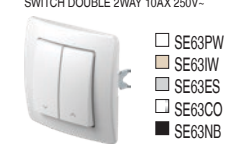

SWITCHES SE

BUTTONS TE

SOCKETS VE

SOCKET SCHUKO DOUBLE 2P+E 16A 250V~

SURROUNDS OE

type	description	colour
OE10	SURROUND EKONOMIK 1	PW polar white
OE20	SURROUND EKONOMIK 2 HORIZONTAL	IW ivory white
OE30	SURROUND EKONOMIK 3 HORIZONTAL	ES extra silver
		CO white thermostat
		NB night black

**SURROUND EKONOMIK 1**

- OE10PW
- OE10IW
- OE10ES
- OE10CO
- OE10NB

**SURROUND EKONOMIK 2 HORIZONTAL**

- OE20PW
- OE20IW
- OE20ES
- OE20CO
- OE20NB

**SURROUND EKONOMIK 3 HORIZONTAL**

- OE30PW
- OE30IW
- OE30ES
- OE30CO
- OE30NB