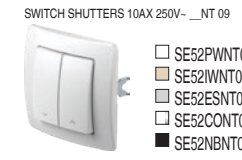

SWITCHES SE

BUTTONS TE

SOCKETS VE

SOCKET SCHUKO DOUBLE 2P+E 16A 250V~

SURROUNDS OE

type	description	colour
OE10	SURROUND EKONOMIK 1	PW polar white
OE20	SURROUND EKONOMIK 2 HORIZONTAL	IW ivory white
OE30	SURROUND EKONOMIK 3 HORIZONTAL	ES extra silver
		CO white thermostat
		NB night black

**SURROUND EKONOMIK 1**

- OE10PW
- OE10IW
- OE10ES
- OE10CO
- OE10NB

**SURROUND EKONOMIK 2 HORIZONTAL**

- OE20PW
- OE20IW
- OE20ES
- OE20CO
- OE20NB

**SURROUND EKONOMIK 3 HORIZONTAL**

- OE30PW
- OE30IW
- OE30ES
- OE30CO
- OE30NB