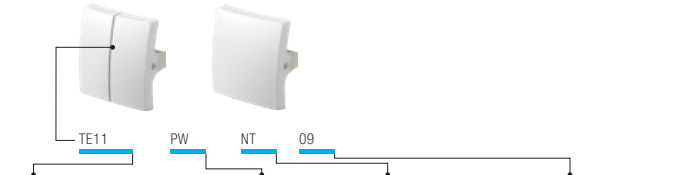

SWITCHES SE

BUTTONS TE

SOCKETS VE

SOCKET SCHUKO DOUBLE 2P+E 16A 250V~

SURROUNDS OE

type	description	colour
OE10	SURROUND EKONOMIK 1	PW polar white
OE20	SURROUND EKONOMIK 2 HORIZONTAL	IW ivory white
OE30	SURROUND EKONOMIK 3 HORIZONTAL	ES extra silver
		CO white thermostat
		NB night black

**SURROUND EKONOMIK 1**

- OE10PW
- OE10IW
- OE10ES
- OE10CO
- OE10NB

**SURROUND EKONOMIK 2 HORIZONTAL**

- OE20PW
- OE20IW
- OE20ES
- OE20CO
- OE20NB

**SURROUND EKONOMIK 3 HORIZONTAL**

- OE30PW
- OE30IW
- OE30ES
- OE30CO
- OE30NB