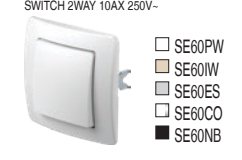

SWITCHES SE

BUTTONS TE

SOCKETS VE

SOCKET SCHUKO DOUBLE 2P+E 16A 250V~

SURROUNDS OE

type	description	colour
OE10	SURROUND EKONOMIK 1	PW polar white
OE20	SURROUND EKONOMIK 2 HORIZONTAL	IW ivory white
OE30	SURROUND EKONOMIK 3 HORIZONTAL	ES extra silver
		CO white thermostat
		NB night black

**SURROUND EKONOMIK 1**

- OE10PW
- OE10IW
- OE10ES
- OE10CO
- OE10NB

**SURROUND EKONOMIK 2 HORIZONTAL**

- OE20PW
- OE20IW
- OE20ES
- OE20CO
- OE20NB

**SURROUND EKONOMIK 3 HORIZONTAL**

- OE30PW
- OE30IW
- OE30ES
- OE30CO
- OE30NB