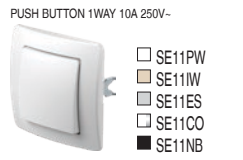

SWITCHES SE

BUTTONS TE

SOCKETS VE

SOCKET SCHUKO DOUBLE 2P+E 16A 250V~

SURROUNDS OE

type	description	colour
OE10	SURROUND EKONOMIK 1	PW polar white
OE20	SURROUND EKONOMIK 2 HORIZONTAL	IW ivory white
OE30	SURROUND EKONOMIK 3 HORIZONTAL	ES extra silver
		CO white thermostat
		NB night black

**SURROUND EKONOMIK 1**

- OE10PW
- OE10IW
- OE10ES
- OE10CO
- OE10NB

**SURROUND EKONOMIK 2 HORIZONTAL**

- OE20PW
- OE20IW
- OE20ES
- OE20CO
- OE20NB

**SURROUND EKONOMIK 3 HORIZONTAL**

- OE30PW
- OE30IW
- OE30ES
- OE30CO
- OE30NB