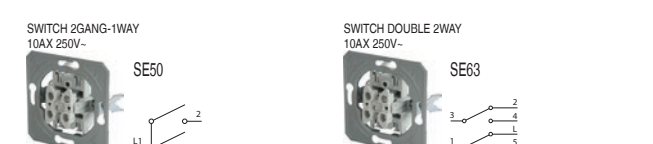

SWITCHES SE

BUTTONS TE

SOCKETS VE

SOCKET SCHUKO DOUBLE 2P+E 16A 250V~

SURROUNDS OE

type	description	colour
OE10	SURROUND EKONOMIK 1	PW polar white
OE20	SURROUND EKONOMIK 2 HORIZONTAL	IW ivory white
OE30	SURROUND EKONOMIK 3 HORIZONTAL	ES extra silver
		CO white thermostat
		NB night black

**SURROUND EKONOMIK 1**

- OE10PW
- OE10IW
- OE10ES
- OE10CO
- OE10NB

**SURROUND EKONOMIK 2 HORIZONTAL**

- OE20PW
- OE20IW
- OE20ES
- OE20CO
- OE20NB

**SURROUND EKONOMIK 3 HORIZONTAL**

- OE30PW
- OE30IW
- OE30ES
- OE30CO
- OE30NB