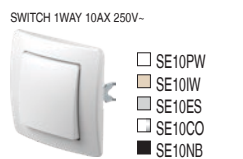

SWITCHES SE

BUTTONS TE

SOCKETS VE

SOCKET SCHUKO DOUBLE 2P+E 16A 250V~

SURROUNDS OE

type	description	colour
OE10	SURROUND EKONOMIK 1	PW polar white
OE20	SURROUND EKONOMIK 2 HORIZONTAL	IW ivory white
OE30	SURROUND EKONOMIK 3 HORIZONTAL	ES extra silver
		CO white thermostat
		NB night black

**SURROUND EKONOMIK 1**

- OE10PW
- OE10IW
- OE10ES
- OE10CO
- OE10NB

**SURROUND EKONOMIK 2 HORIZONTAL**

- OE20PW
- OE20IW
- OE20ES
- OE20CO
- OE20NB

**SURROUND EKONOMIK 3 HORIZONTAL**

- OE30PW
- OE30IW
- OE30ES
- OE30CO
- OE30NB