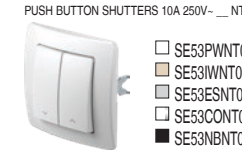

SWITCHES SE

BUTTONS TE

SOCKETS VE

SOCKET SCHUKO DOUBLE 2P+E 16A 250V~

SURROUNDS OE

type	description	colour
OE10	SURROUND EKONOMIK 1	PW polar white
OE20	SURROUND EKONOMIK 2 HORIZONTAL	IW ivory white
OE30	SURROUND EKONOMIK 3 HORIZONTAL	ES extra silver
		CO white thermostat
		NB night black