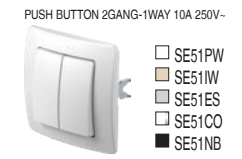

SWITCHES SE

BUTTONS TE

SOCKETS VE

SOCKET SCHUKO DOUBLE 2P+E 16A 250V~

SURROUNDS OE

type	description	colour
OE10	SURROUND EKONOMIK 1	PW polar white
OE20	SURROUND EKONOMIK 2 HORIZONTAL	IW ivory white
OE30	SURROUND EKONOMIK 3 HORIZONTAL	ES extra silver
		CO white thermostat
		NB night black

**SURROUND EKONOMIK 1**

- OE10PW
- OE10IW
- OE10ES
- OE10CO
- OE10NB

**SURROUND EKONOMIK 2 HORIZONTAL**

- OE20PW
- OE20IW
- OE20ES
- OE20CO
- OE20NB

**SURROUND EKONOMIK 3 HORIZONTAL**

- OE30PW
- OE30IW
- OE30ES
- OE30CO
- OE30NB