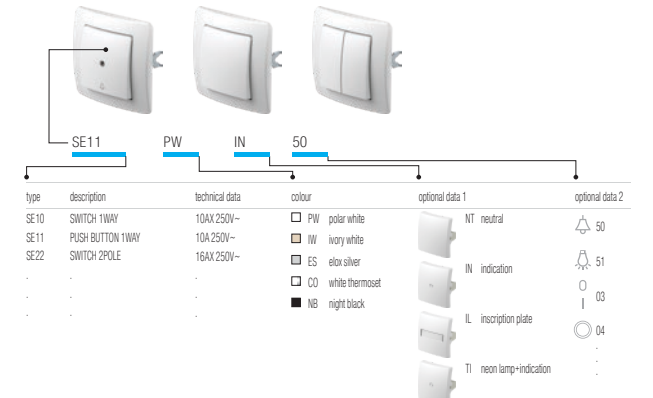

SWITCHES SE

BUTTONS TE

SOCKETS VE

SOCKET SCHUKO DOUBLE 2P+E 16A 250V~

SURROUNDS OE

type	description	colour
OE10	SURROUND EKONOMIK 1	PW polar white
OE20	SURROUND EKONOMIK 2 HORIZONTAL	IW ivory white
OE30	SURROUND EKONOMIK 3 HORIZONTAL	ES extra silver
		CO white thermostat
		NB night black

**SURROUND EKONOMIK 1**

- OE10PW
- OE10IW
- OE10ES
- OE10CO
- OE10NB

**SURROUND EKONOMIK 2 HORIZONTAL**

- OE20PW
- OE20IW
- OE20ES
- OE20CO
- OE20NB

**SURROUND EKONOMIK 3 HORIZONTAL**

- OE30PW
- OE30IW
- OE30ES
- OE30CO
- OE30NB