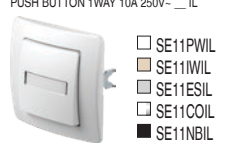

SWITCHES SE

BUTTONS TE

SOCKETS VE

SOCKET SCHUKO DOUBLE 2P+E 16A 250V~

SURROUNDS OE

type	description	colour
OE10	SURROUND EKONOMIK 1	PW polar white
OE20	SURROUND EKONOMIK 2 HORIZONTAL	IW ivory white
OE30	SURROUND EKONOMIK 3 HORIZONTAL	ES extra silver
		CO white thermostat
		NB night black

**SURROUND EKONOMIK 1**

- OE10PW
- OE10IW
- OE10ES
- OE10CO
- OE10NB

**SURROUND EKONOMIK 2 HORIZONTAL**

- OE20PW
- OE20IW
- OE20ES
- OE20CO
- OE20NB

**SURROUND EKONOMIK 3 HORIZONTAL**

- OE30PW
- OE30IW
- OE30ES
- OE30CO
- OE30NB