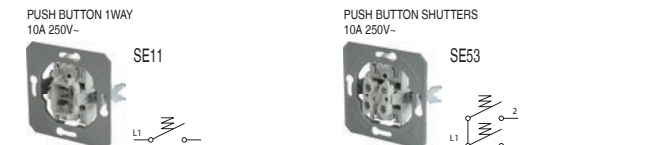

SWITCHES SE

BUTTONS TE

SOCKETS VE

SOCKET SCHUKO DOUBLE 2P+E 16A 250V~

SURROUNDS OE

type	description	colour
OE10	SURROUND EKONOMIK 1	PW polar white
OE20	SURROUND EKONOMIK 2 HORIZONTAL	IW ivory white
OE30	SURROUND EKONOMIK 3 HORIZONTAL	ES extra silver
		CO white thermostat
		NB night black

**SURROUND EKONOMIK 1**

- OE10PW
- OE10IW
- OE10ES
- OE10CO
- OE10NB

**SURROUND EKONOMIK 2 HORIZONTAL**

- OE20PW
- OE20IW
- OE20ES
- OE20CO
- OE20NB

**SURROUND EKONOMIK 3 HORIZONTAL**

- OE30PW
- OE30IW
- OE30ES
- OE30CO
- OE30NB