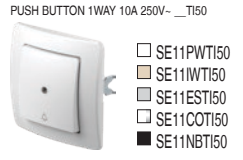

SWITCHES SE

BUTTONS TE

SOCKETS VE

SOCKET SCHUKO DOUBLE 2P+E 16A 250V~

SURROUNDS OE

type	description	colour
OE10	SURROUND EKONOMIK 1	PW polar white
OE20	SURROUND EKONOMIK 2 HORIZONTAL	IW ivory white
OE30	SURROUND EKONOMIK 3 HORIZONTAL	ES extra silver
		CO white thermostat
		NB night black

**SURROUND EKONOMIK 1**

- OE10PW
- OE10IW
- OE10ES
- OE10CO
- OE10NB

**SURROUND EKONOMIK 2 HORIZONTAL**

- OE20PW
- OE20IW
- OE20ES
- OE20CO
- OE20NB

**SURROUND EKONOMIK 3 HORIZONTAL**

- OE30PW
- OE30IW
- OE30ES
- OE30CO
- OE30NB