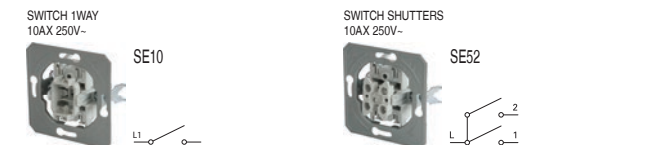

SWITCHES SE

BUTTONS TE

SOCKETS VE

SOCKET SCHUKO DOUBLE 2P+E 16A 250V~

SURROUNDS OE

type	description	colour
OE10	SURROUND EKONOMIK 1	PW polar white
OE20	SURROUND EKONOMIK 2 HORIZONTAL	IW ivory white
OE30	SURROUND EKONOMIK 3 HORIZONTAL	ES extra silver
		CO white thermostat
		NB night black

**SURROUND EKONOMIK 1**

- OE10PW
- OE10IW
- OE10ES
- OE10CO
- OE10NB

**SURROUND EKONOMIK 2 HORIZONTAL**

- OE20PW
- OE20IW
- OE20ES
- OE20CO
- OE20NB

**SURROUND EKONOMIK 3 HORIZONTAL**

- OE30PW
- OE30IW
- OE30ES
- OE30CO
- OE30NB