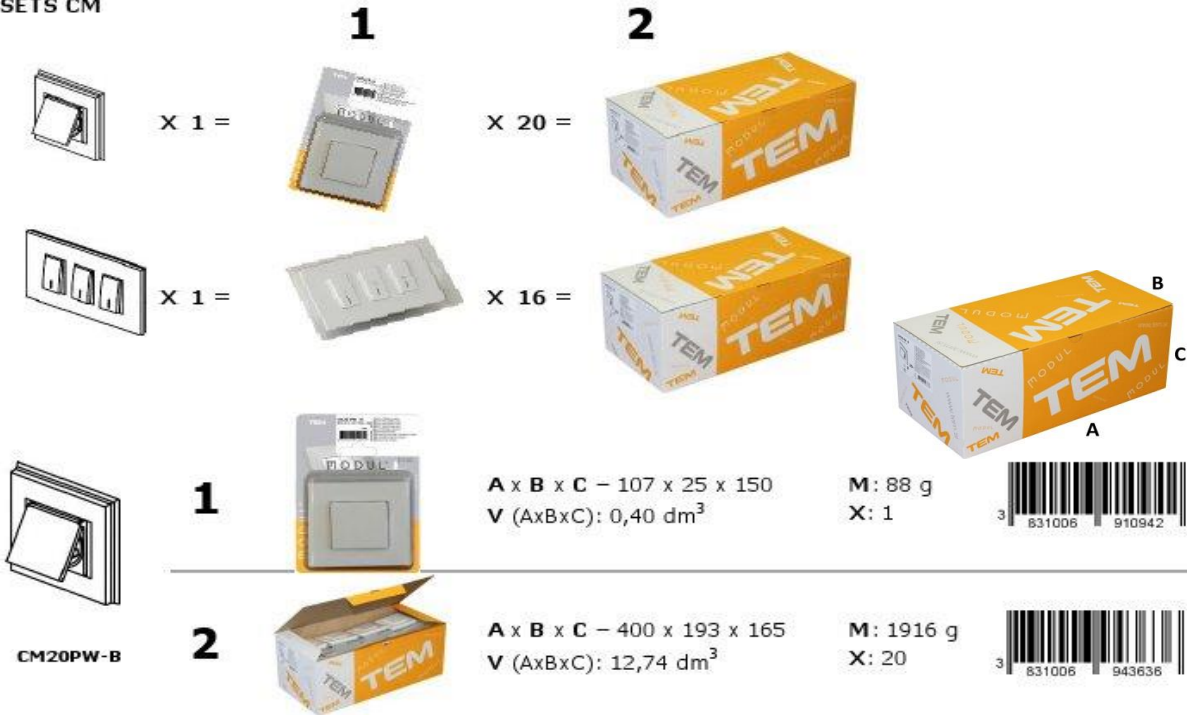

MODUL
SETS CM

		A	B	C	V	M	X	EAN
		[mm]	[mm]	[mm]	[dm³]	[g]		
CM20PW-B	1	107	40	150	0,64	88	1	3831006910942
	2	400	193	165	12,74	1916	20	3831006943636
CM25PWOL-B	1	180	110	45	0,89	160	1	3831006910003
	2	388	193	159	11,91	2717	16	3831006929418
CM25PWOS-B	1	180	110	45	0,89	160	1	3831006921962
	2	388	193	159	11,91	2717	16	3831006929425
CM50PWOL-B	1	107	40	150	0,64	61	1	3831006910010
	2	400	193	165	12,74	1372	20	3831006944176
CM51PWOL-B	1	107	40	150	0,64	63	1	3831006910027
	2	400	193	165	12,74	1418	20	3831006944190
CM52PWOL-B	1	107	40	150	0,64	77	1	3831006910034
	2	400	193	165	12,74	1695	20	3831006944213
CM53PWOL-B	1	107	40	150	0,64	61	1	3831006910041
	2	400	193	165	12,74	1376	20	3831006944237
CM54PWOL-B	1	107	40	150	0,64	61	1	3831006910058
	2	400	193	165	12,74	1376	20	3831006944251
CM55PWOL-B	1	107	40	150	0,64	85	1	3831006910065
	2	400	193	165	12,74	1850	20	3831006944275
CM56PWOL-B	1	107	40	150	0,64	96	1	3831006910072
	2	400	193	165	12,74	2066	20	3831006944299
CM57PWOL-B	1	107	40	150	0,64	80	1	3831006910089
	2	400	193	165	12,74	1745	20	3831006944312
CM57PWXO-B	1	107	40	150	0,64	66	1	3831006910096
	2	400	193	165	12,74	1473	20	3831006944336
CM58PWOL-B	1	107	40	150	0,64	66	1	3831006910102
	2	400	193	165	12,74	1473	20	3831006944350
CM59PWOL-B	1	107	40	150	0,64	110	1	3831006910119
	2	400	193	165	12,74	2346	20	3831006944374
CM60PWOL-B	1	107	40	150	0,64	110	1	3831006910126
	2	400	193	165	12,74	2342	20	3831006944398