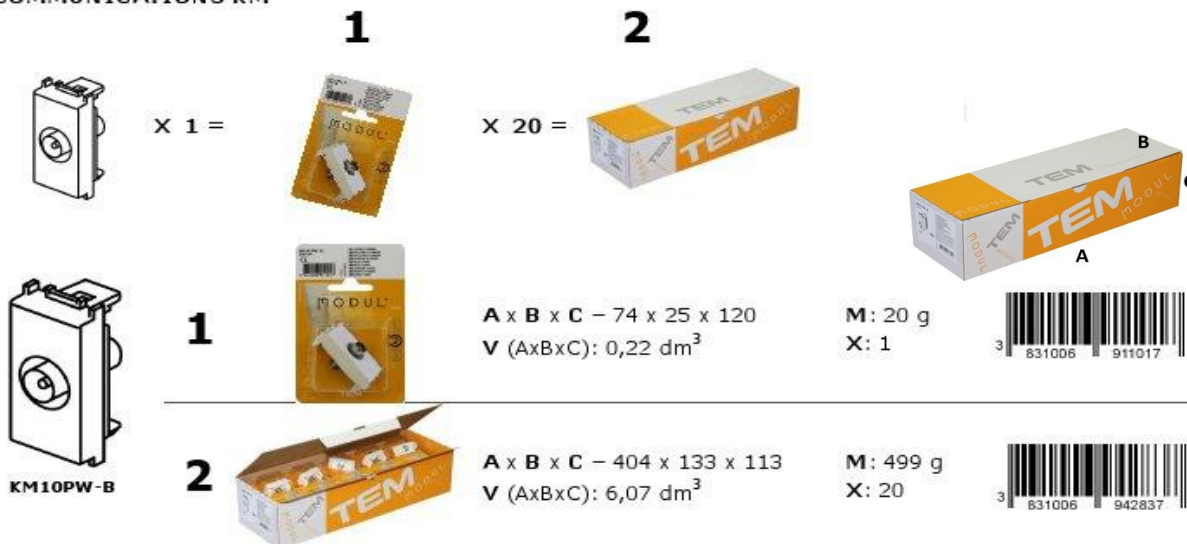

MODUL
COMMUNICATIONS KM

		A	B	C	V	M	X	EAN
		[mm]	[mm]	[mm]	[dm³]	[g]		
KM10PW-B	1	74	34	120	0,30	20	1	3831006911017
	2	404	133	113	6,07	499	20	3831006942837
KM10SB-B	1	74	34	120	0,30	20	1	3831006911024
	2	404	133	113	6,07	499	20	3831006942844
KM10ES-B	1	74	34	120	0,30	20	1	3831006916869
	2	404	133	113	6,07	499	20	3831006942851
KM10IW-B	1	74	34	120	0,30	20	1	3831006916609
	2	404	133	113	6,07	499	20	3831006942868
KM11PW-B	1	74	34	120	0,30	57	1	3831006908994
	2	404	133	113	6,07	1242	20	3831006942875
KM11SB-B	1	74	34	120	0,30	57	1	3831006909274
	2	404	133	113	6,07	1242	20	3831006942882
KM11ES-B	1	74	34	120	0,30	57	1	3831006916807
	2	404	133	113	6,07	1242	20	3831006942899
KM11IW-B	1	74	34	120	0,30	57	1	3831006916548
	2	404	133	113	6,07	1242	20	3831006942905
KM12PW-B	1	74	34	120	0,30	57	1	3831006909007
	2	404	133	113	6,07	1244	20	3831006942912
KM12SB-B	1	74	34	120	0,30	57	1	3831006909281
	2	404	133	113	6,07	1244	20	3831006942929
KM12ES-B	1	74	34	120	0,30	57	1	3831006916814
	2	404	133	113	6,07	1244	20	3831006942936
KM12IW-B	1	74	34	120	0,30	57	1	3831006916555
	2	404	133	113	6,07	1244	20	3831006942943
KM15PW-B	1	74	34	120	0,30	18	1	3831006910997
	2	404	133	113	6,07	468	20	3831006942950
KM15SB-B	1	74	34	120	0,30	18	1	3831006911000
	2	404	133	113	6,07	468	20	3831006942967
KM15ES-B	1	74	34	120	0,30	18	1	3831006916852
	2	404	133	113	6,07	468	20	3831006942974
KM15IW-B	1	74	34	120	0,30	18	1	3831006916593
	2	404	133	113	6,07	468	20	3831006942981
KM16PW-B	1	74	34	120	0,30	63	1	3831006921788
	2	404	133	113	6,07	1352	20	3831006942998
KM16SB-B	1	74	34	120	0,30	63	1	3831006921795
	2	404	133	113	6,07	1352	20	3831006943001
KM16ES-B	1	74	34	120	0,30	63	1	3831006921801
	2	404	133	113	6,07	1352	20	3831006943018