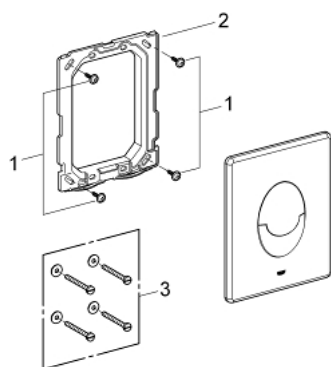

38 964 000 **START TRYCKPLATTA**

PRODUKTBESKRIVNING

- För dubbelspolning eller start/stopp funktion
- till pneumatisk avloppsventil
- lodrätt montage
- 156 × 197 mm
- Av ABS
- **GROHE StarLight** kromyta
- **GROHE EcoJoy** vattenbesparande teknologi

38 964 000 **START TRYCKPLATTA**

RESERVDLAR

1: fästskruv 2 stk (Order-nr. 6636200M)

2: fästram (Order-nr. 43207000)

3: monteringsats 4 stk (Order-nr. 4308500M)*

* Specialtillbehör