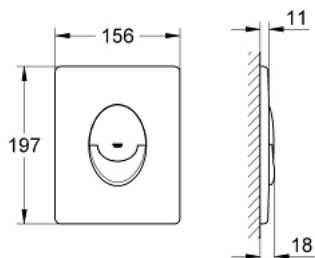

38 964 000 **START TRYCKPLATTA**

PRODUKTBESKRIVNING

- För dubbelspolning eller start/stopp funktion
- till pneumatisk avloppsventil
- lodrätt montage
- 156 × 197 mm
- Av ABS
- **GROHE StarLight** kromyta
- **GROHE EcoJoy** vattenbesparande teknologi