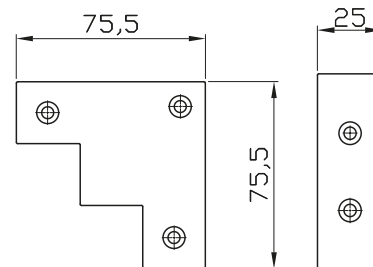

## DESIGN LINE

Ozdobne narożniki do drzwi

**216-091**

DO SYSTEMÓW:

LUNA | TEMIDA | IZYDA | REA

[www.radex.com](http://www.radex.com)

**RADDEX**<sup>®</sup>  
LOFT