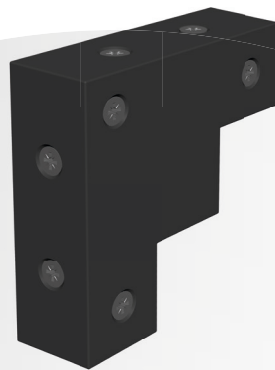

## DESIGN LINE

Ozdobne narożniki do drzwi

**216-091**

DO SYSTEMÓW:

LUNA | TEMIDA | IZYDA | REA

[www.radex.com](http://www.radex.com)

**RADDEX**<sup>®</sup>  
LOFT

## DESIGN LINE

Ozdobne narożniki do drzwi

**RADDEX**<sup>®</sup>  
LOFT