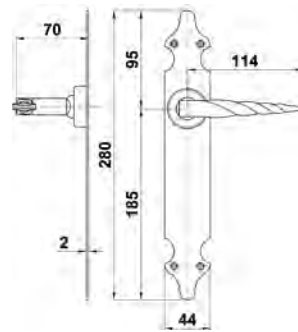

MANILLAS RÚSTICA SERIE 101 101 RUSTIC HANDLES SERIE

manilla 101P: para puertas de paso *handle 101P: for passage doors*

mod. mod.	medidas mm. sizes mm.	acabado finish	cod.	
101P	placa / plate : 280 x 45 □ 8	negro epoxy mate matt black epoxy	6101	1 20
		musgo verde antique green	6568	1 20
		acero cuero antique brass plated	19197	1 20

placa lisa / flat plate
puño estriado / twisted handle

manillas 101PB: para su uso con cerraduras de embutir
handles 101PB: to be used with mortice locks

mod. mod.	A	medidas mm. sizes mm.	acabado finish	cod.	
101PB72	72	placa / plate : 280 x 45	negro epoxy mate matt black epoxy	17428	1 20
			bocallave 72 mm cylinder key hole		
101PB85	85	placa / plate : 280 x 45	acero cuero antique brass plated	19198	1 20
			negro epoxy mate matt black epoxy	14173	1 20
		bocallave 85 mm cylinder key hole			
101PB90	90	placa / plate : 280 x 45	negro epoxy mate matt black epoxy	17430	1 20
			bocallave 90 mm cylinder key hole		
		placa lisa / flat plate puño estriado / twisted handle			

Always close to you.

Handle 101P: for passage doors

Characteristics

 Flat plate
Twisted handle
Plate: 280x45

Finish	Sizes	Cod.		
Antique brass plated	plate 280x45;  8	19197	1	20
Matt black epoxy	plate 280x45;  8	6101	1	20