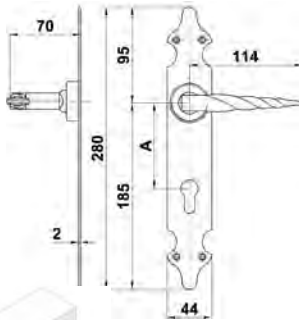

MANILLAS RÚSTICA SERIE 101 101 RUSTIC HANDLES SERIE

manilla 101P: para puertas de paso *handle 101P: for passage doors*

mod. mod.	medidas mm. sizes mm.	acabado finish	cod.	
101P	placa / plate : 280 x 45 □ 8	negro epoxy mate matt black epoxy	6101	1 20
		musgo verde antique green	6568	1 20
		acero cuero antique brass plated	19197	1 20

placa lisa / flat plate
puño estriado / twisted handle

manillas 101PB: para su uso con cerraduras de embutir
handles 101PB: to be used with mortice locks

mod. mod.	A	medidas mm. sizes mm.	acabado finish	cod.	
101PB72	72	placa / plate : 280 x 45	negro epoxy mate matt black epoxy	17428	1 20
			bocallave 72 mm cylinder key hole		
101PB85	85	placa / plate : 280 x 45	acero cuero antique brass plated	19198	1 20
			negro epoxy mate matt black epoxy	14173	1 20
		bocallave 85 mm cylinder key hole			
101PB90	90	placa / plate : 280 x 45	negro epoxy mate matt black epoxy	17430	1 20
			bocallave 90 mm cylinder key hole		
		placa lisa / flat plate puño estriado / twisted handle			

Always close to you.

Handle 101P: for passage doors

Characteristics

 Flat plate
Twisted handle
Plate: 280x45

Finish	Sizes	Cod.		
Antique brass plated	plate 280x45;  8	19197	1	20
Matt black epoxy	plate 280x45;  8	6101	1	20