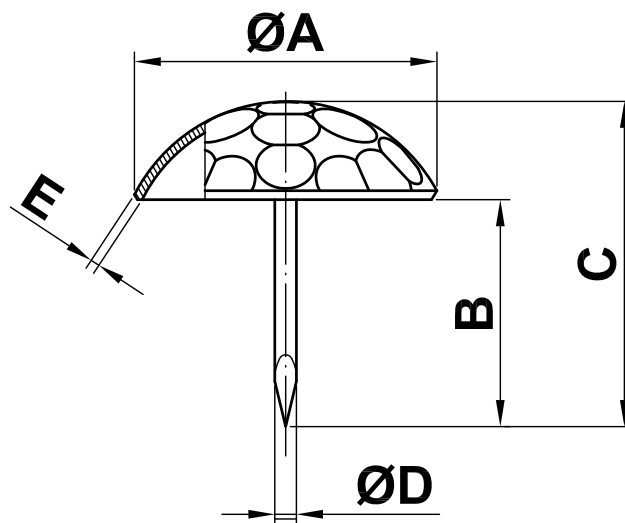

Mod. 5
Clavo
Cravo
Nail
Clou

www.amig.es

Modelo	A (mm)	B (mm)	C (mm)	ØD (mm)	E (mm)
5 - 25	25	18	24	2.7	0.8
5 - 30	30	21	28	2.7	1
5 - 40	40	23	32	2.7	1
5 - 50	50	29	40	3	1.3

Amilibia y de la iglesia S.A
Poligono Industrial Zubieta s/n
48340 Amorebieta (Bizkaia) Spain