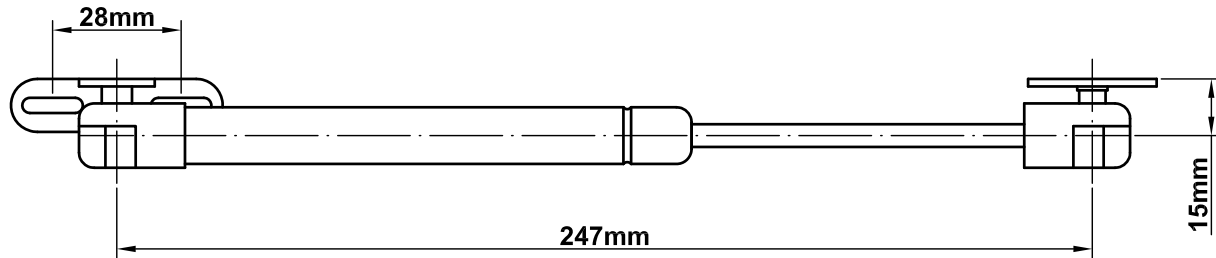

Mod. 96

Compás gas cerrado

Compassos a gas fechado

Gas stay (closed)

Compas à gaz fermé

www.amig.es

Amilibia y de la iglesia S.A
Poligono Industrial Zubieta s/n
48340 Amorebieta (Bizkaia) Spain