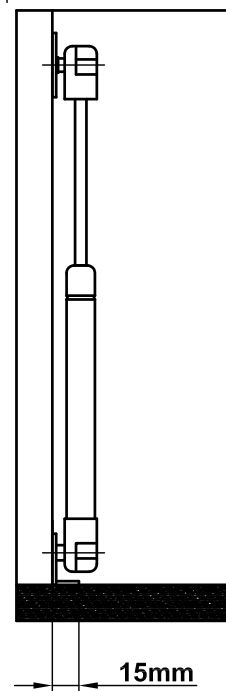

Mod. 96

Compás gas cerrado

Compassos a gas fechado

Gas stay (closed)

Compas à gaz fermé

www.amig.es

Amilibia y de la iglesia S.A
Poligono Industrial Zubieta s/n
48340 Amorebieta (Bizkaia) Spain