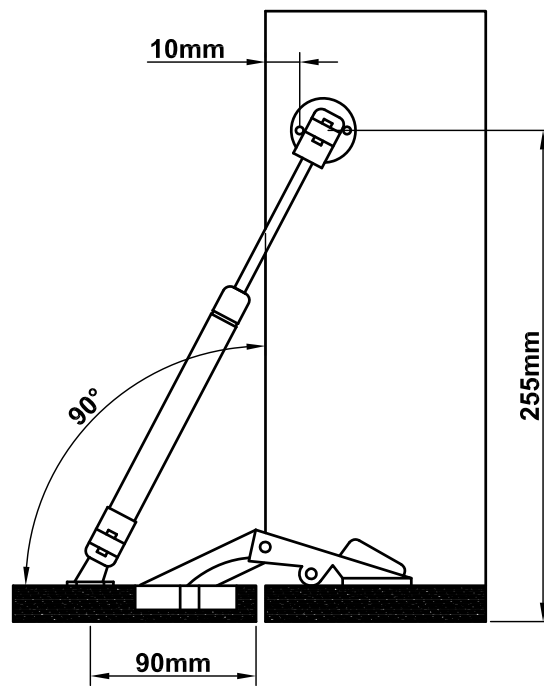

Mod. 96

Compás gas cerrado

Compassos a gas fechado

Gas stay (closed)

Compas à gaz fermé

www.amig.es

Amilibia y de la iglesia S.A
Poligono Industrial Zubieta s/n
48340 Amorebieta (Bizkaia) Spain