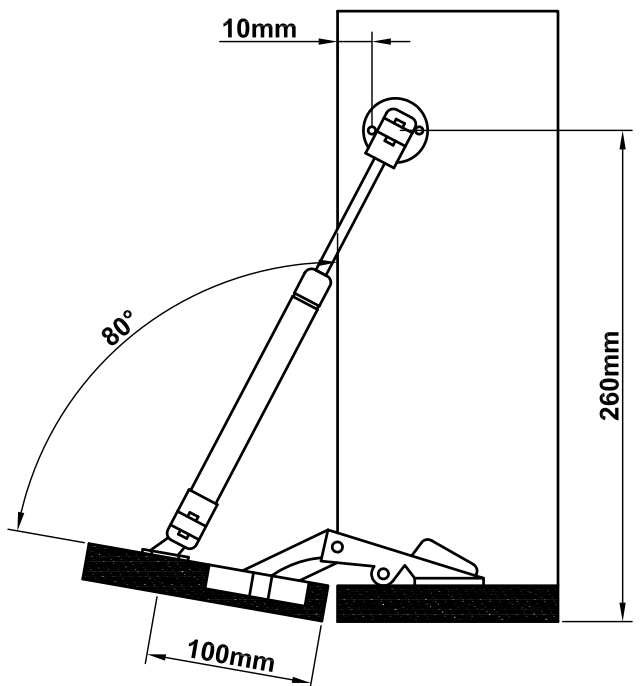

Mod. 96

Compás gas cerrado

Compassos a gas fechado

Gas stay (closed)

Compas à gaz fermé

www.amig.es

Amilibia y de la iglesia S.A
Poligono Industrial Zubieta s/n
48340 Amorebieta (Bizkaia) Spain