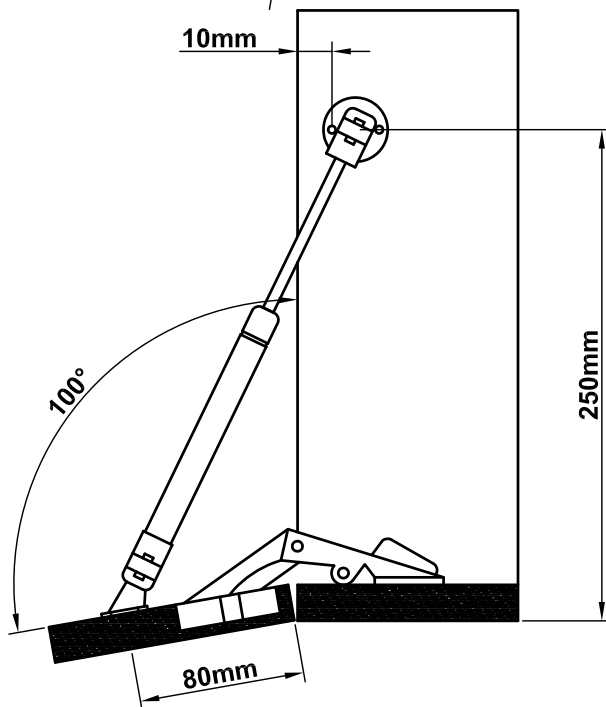

Mod. 96

Compás gas cerrado

Compassos a gas fechado

Gas stay (closed)

Compas à gaz fermé

www.amig.es

Amilibia y de la iglesia S.A
Poligono Industrial Zubieta s/n
48340 Amorebieta (Bizkaia) Spain