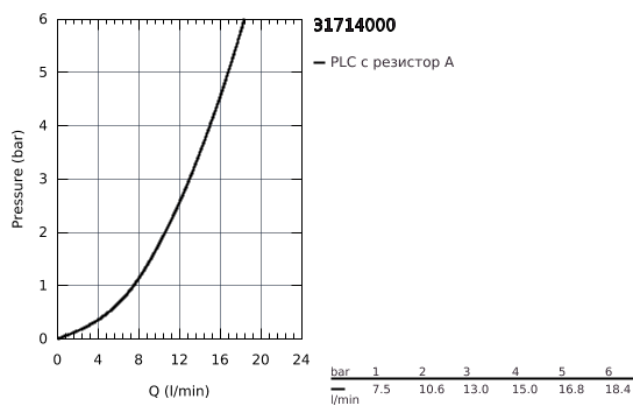

31 714 000 КУХНЕНСКИ СМЕСИТЕЛ