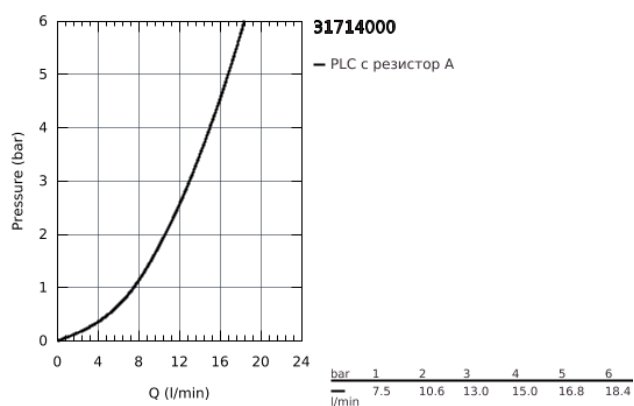

31 714 000 КУХНЕНСКИ СМЕСИТЕЛ

PRODUCT DESCRIPTION

- Средна височина на чучура
- Еднодупков монтаж
- **GROHE StarLight** хромирано покритие
- GROHE Longlife 35 mm- керамичен картуш
- GROHE Zero изолирани вътрешни водни пътища - без досег до олово и никел в смесителя
- Подвижен тръбен чучур
- Възможност за завъртане 140°
- Аератор с дизайн, позволяващ подмяна без инструменти
- Меки връзки
- **GROHE QuickFix Plus** ultra fast and simple installation - no tools needed
- Минимално налягане 1 bar.