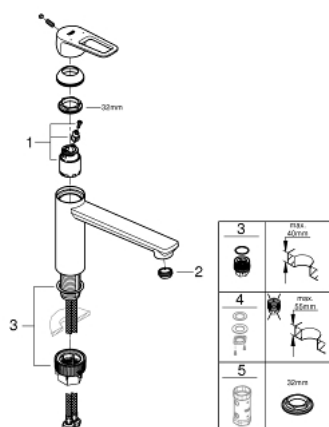

31 714 000 КУХНЕНСКИ СМЕСИТЕЛ

PRODUCT DESCRIPTION

- Средна височина на чучура
- Еднодупков монтаж
- **GROHE StarLight** хромирано покритие
- GROHE Longlife 35 mm- керамичен картуш
- GROHE Zero изолирани вътрешни водни пътища - без досег до олово и никел в смесителя
- Подвижен тръбен чучур
- Възможност за завъртане 140°
- Аератор с дизайн, позволяващ подмяна без инструменти
- Меки връзки
- **GROHE QuickFix Plus** ultra fast and simple installation - no tools needed
- Минимално налягане 1 bar.

31 714 000 КУХНЕНСКИ СМЕСИТЕЛ

31 714 000 КУХНЕНСКИ СМЕСИТЕЛ

SPARE PARTS

- 1: Картуш (Order-nr. 46374000)
 - 2: Аератор (Order-nr. 48264000)
 - 3: Комплект за монтаж (Order-nr. 48477000)
 - 4: Монтажен комплект<br type="_moz" /> (Order-nr. 48384000)*
 - 5: Ключ (Order-nr. 19332000)*
- * Optional accessories