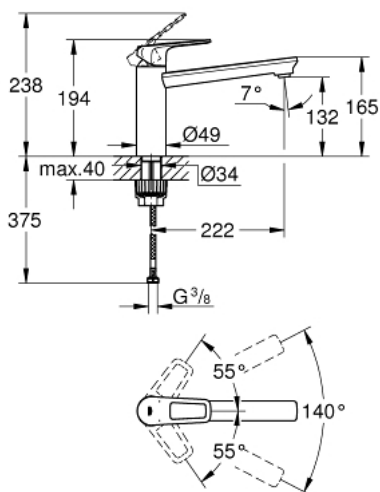

31 714 000 КУХНЕНСКИ СМЕСИТЕЛ

PRODUCT DESCRIPTION

- Средна височина на чучура
- Еднодупков монтаж
- **GROHE StarLight** хромирано покритие
- GROHE Longlife 35 mm- керамичен картуш
- GROHE Zero изолирани вътрешни водни пътища - без досег до олово и никел в смесителя
- Подвижен тръбен чучур
- Възможност за завъртане 140°
- Аератор с дизайн, позволяващ подмяна без инструменти
- Меки връзки
- **GROHE QuickFix Plus** ultra fast and simple installation - no tools needed
- Минимално налягане 1 bar.

31 714 000 КУХНЕНСКИ СМЕСИТЕЛ

31 714 000 КУХНЕНСКИ СМЕСИТЕЛ

SPARE PARTS

- 1: Картуш (Order-nr. 46374000)
 - 2: Аератор (Order-nr. 48264000)
 - 3: Комплект за монтаж (Order-nr. 48477000)
 - 4: Монтажен комплект<br type="_moz" /> (Order-nr. 48384000)*
 - 5: Ключ (Order-nr. 19332000)*
- * Optional accessories