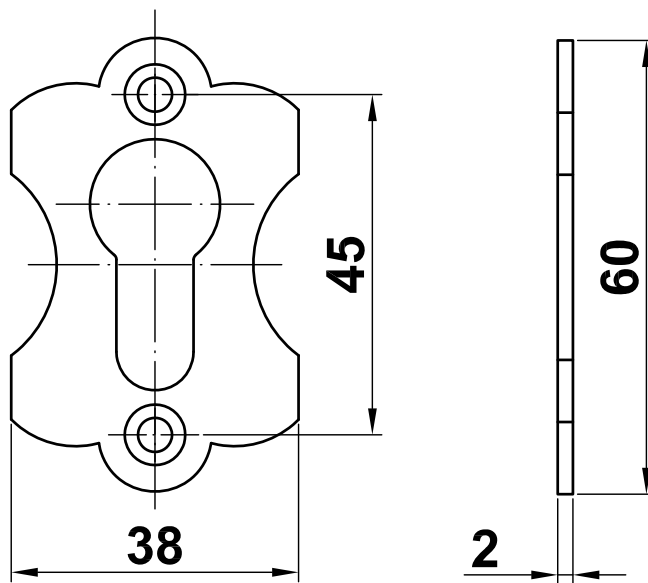

**Mod. 12**

**Bocallaves**

Entrada para chave

Keyhole

Entrée clé

[www.amig.es](http://www.amig.es)

**Amilibia y de la iglesia S.A**  
Poligono Industrial Zubieta s/n  
48340 Amorebieta (Bizkaia) Spain