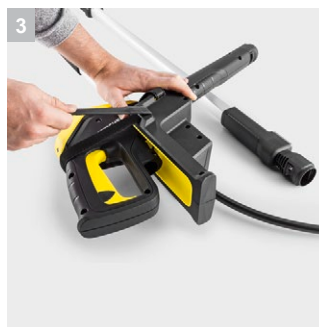

TLA 4 телескопична пръскачка

Лесно почистване във (почти) всяка точка: Телескопичната пръскачка лесно достига до трудно достъпни зони благодарение на регулируемия на 180 ° шарнир.

1 Регулируем шарнир

- Многогранно приложение.

2 Комфортно събиране

- Тръбите могат лесно и удобно да бъдат извадени с натискането на един бутон.

3 Лесен монтаж на пистолет за високо налягане

- Съществуващият пистолет за високо налягане може лесно да бъде закрепен към предвидения държач.

KÄRCHER

		Артикулен н-р					Цена		
Струйници									
Приставка за почистване на фасада и стъкло	1	2.644-191.0						Фасадите и стъклените повърхности се почистват оптимално при високо налягане с приставката за почистване на фасадата и стъклото. Особено ефективна в комбинация с телескопичната пръскачка Kärcher.	<input type="checkbox"/>