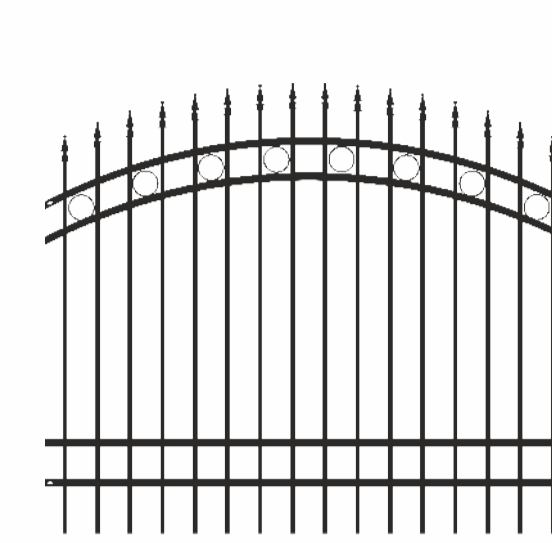

ЧЕРЕН (RAL 9005)

ВРАТА ОГРАДНА ЛЯВА/ДЯСНА
0,90 m x 1,70-2,00 m

ПАНО ОГРАДНО
2,00 m x 1,30-1,70 m

ВРАТА ОГРАДНА ДВУКРИЛА
3,00 m x 1,70-2,00 m

ЧЕРЕН (RAL 9005)

ВРАТА ОГРАДНА ЛЯВА/ДЯСНА
0,90 m x 1,60-1,80 m

ПАНО ОГРАДНО
2,00 m x 1,30-1,50 m

ВРАТА ОГРАДНА ДВУКРИЛА
3,00 m x 1,60-1,80 m

ЧЕРЕН (RAL 9005)

ВРАТА ОГРАДНА ЛЯВА/ДЯСНА
0,90 m x 1,30-1,60 m

ПАНО ОГРАДНО
2,00 m x 0,90-1,20 m

ВРАТА ОГРАДНА ДВУКРИЛА
3,50 m x 1,30-1,60 m
4,00 m x 1,30-1,60 m