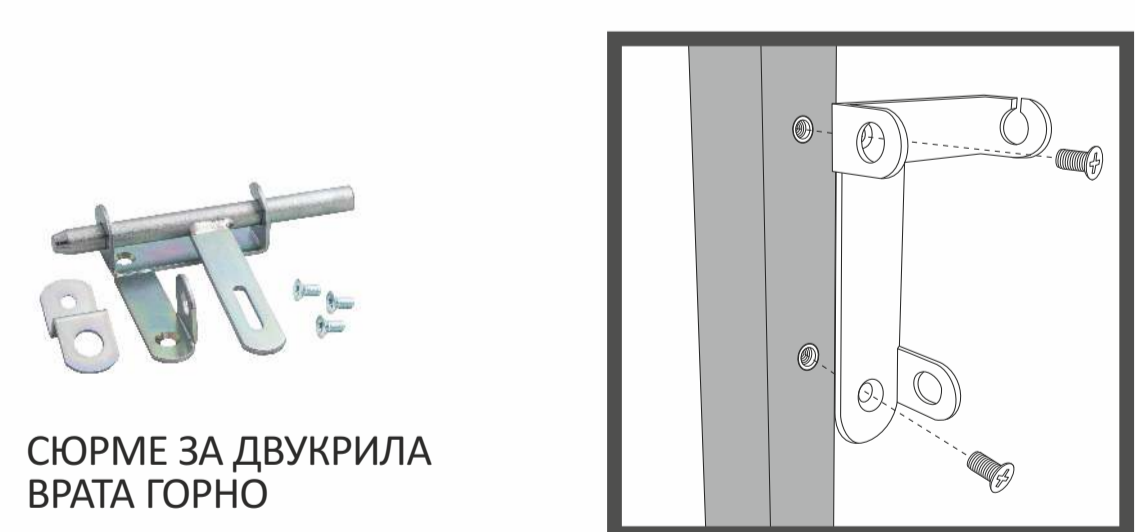

КОМПЛЕКТ ЗА ДВОЙНОЛИСТНИ ВРАТИ

ПЛАНКА ЗА МОНТАЖ НА ПАНТА НА СТЕНА
80 x 80 mm

НАСРЕЩНИК ЗА ВРАТА

ДРЪЖКА С БРАВА ЗА ВРАТА

КОМПЛЕКТ ЗА ДВОЙНОЛИСТНИ ВРАТИ

СЮРМЕ ЗА ДВУКРИЛА ВРАТА ГОРНО

СТОПЕР ЗА ДВОЙНА ВРАТА

СЮРМЕ ЗА ДВУКРИЛА ВРАТА ДОЛНО