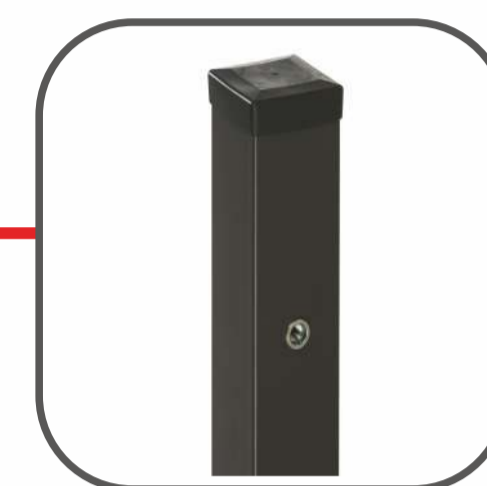

СТЪЛ

СТЪЛ ЗА ВРАТА
70 x 70 mm
100 x 100 mm

СТЪЛ ЗА ОГРАДНО ПАНО
50 x 50 mm

ФИКСАТОР ЗА ОГРАДНО ПАНО ТИП О
/4 БР./

ФИКСАТОР ЗА ОГРАДНО ПАНО ТИП Т
/4 БР./

ПЛАНКА ЗА МОНТАЖ НА ПАНТА НА СТЕНА

НАСРЕЩНИК ЗА ВРАТА