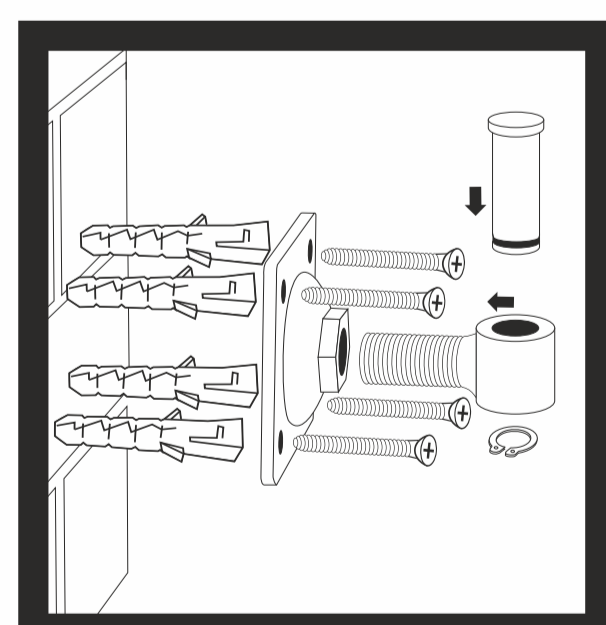

ДРЪЖКА С БРАВА ЗА ВРАТА

СЮРМЕ ЗА ДВУКРИЛА ВРАТА ДОЛНО

СЮРМЕ ЗА ДВУКРИЛА ВРАТА ГОРНО

СТОПЕР ЗА ДВОЙНА ВРАТА

АКСЕСОАРИ

МОНТАЖНИ АКСЕСОАРИ:

ФИКСАТОР ЗА ОГРАДНО ПАНО ТИП Т

ФИКСАТОР ЗА ОГРАДНО ПАНО ТИП О

КОМПЛЕКТ ЗА ДВОЙНОЛИСТНИ ВРАТИ

ПЛАНКА ЗА МОНТАЖ НА ПАНТА НА СТЕНА
80 x 80 mm

НАСРЕЩНИК ЗА ВРАТА

ДРЪЖКА С БРАВА ЗА ВРАТА

КОМПЛЕКТ ЗА ДВОЙНОЛИСТНИ ВРАТИ

СЮРМЕ ЗА ДВУКРИЛА ВРАТА ГОРНО

СТОПЕР ЗА ДВОЙНА ВРАТА

СЮРМЕ ЗА ДВУКРИЛА ВРАТА ДОЛНО