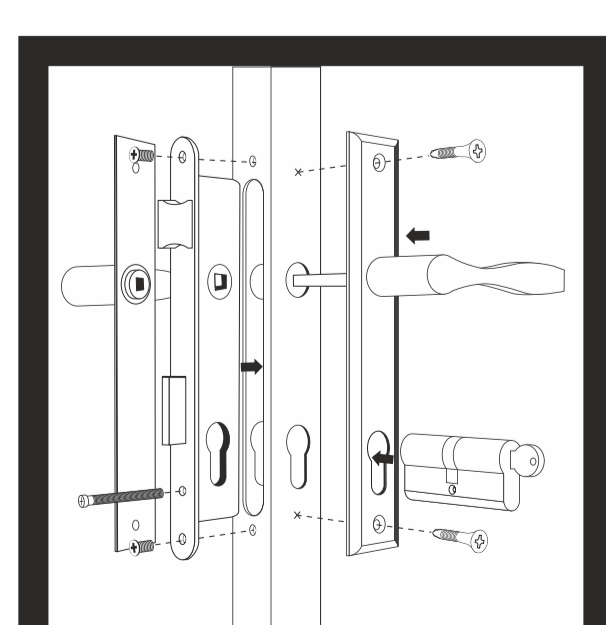

КОМПЛЕКТ ЗА ДВОЙНОЛИСТНИ ВРАТИ

ПЛАНКА ЗА МОНТАЖ НА ПАНТА НА СТЕНА
80 x 80 mm

НАСРЕЩНИК ЗА ВРАТА

ДРЪЖКА С БРАВА ЗА ВРАТА

КОМПЛЕКТ ЗА ДВОЙНОЛИСТНИ ВРАТИ

СЮРМЕ ЗА ДВУКРИЛА ВРАТА ГОРНО

СТОПЕР ЗА ДВОЙНА ВРАТА

СЮРМЕ ЗА ДВУКРИЛА ВРАТА ДОЛНО

МОНТАЖНИ АКСЕСОАРИ

1 ПЛАНКА ЗА МОНТАЖ НА ПАНТА НА СТЕНА
80x80 mm

2 ФИКСАТОР ЗА ОГРАДНО ПАНО ТИП О

3 ДРЪЖКА С БРАВА ЗА ВРАТА

4 НАСРЕЩНИК ЗА ВРАТА

5 СЮРМЕ ЗА ДВУКРИЛА ВРАТА ДОЛНО

6 СТОПЕР ЗА ДВОЙНА ВРАТА

7 СЮРМЕ ЗА ДВУКРИЛА ВРАТА ГОРНО