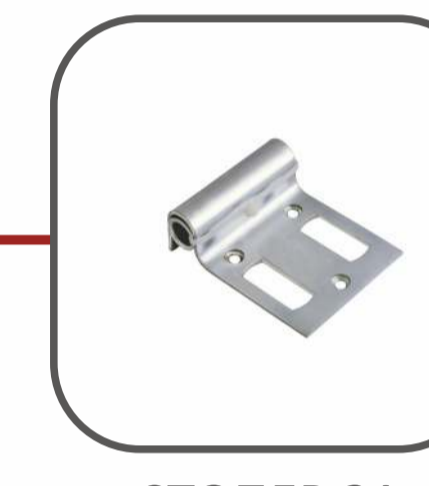

СТЪЛ

СТЪЛ ЗА ВРАТА
70 x 70 mm
100 x 100 mm

СТЪЛ ЗА ОГРАДНО ПАНО
50 x 50 mm

ФИКСАТОР ЗА ОГРАДНО ПАНО ТИП О
/4 БР./

ФИКСАТОР ЗА ОГРАДНО ПАНО ТИП Т
/4 БР./

ПЛАНКА ЗА МОНТАЖ НА ПАНТА НА СТЕНА

НАСРЕЩНИК ЗА ВРАТА

ДРЪЖКА С БРАВА ЗА ВРАТА

СЮРМЕ ЗА ДВУКРИЛА ВРАТА ДОЛНО

СЮРМЕ ЗА ДВУКРИЛА ВРАТА ГОРНО

СТОПЕР ЗА ДВОЙНА ВРАТА

АКСЕСОАРИ

МОНТАЖНИ АКСЕСОАРИ:

ФИКСАТОР ЗА ОГРАДНО ПАНО ТИП Т

ФИКСАТОР ЗА ОГРАДНО ПАНО ТИП О