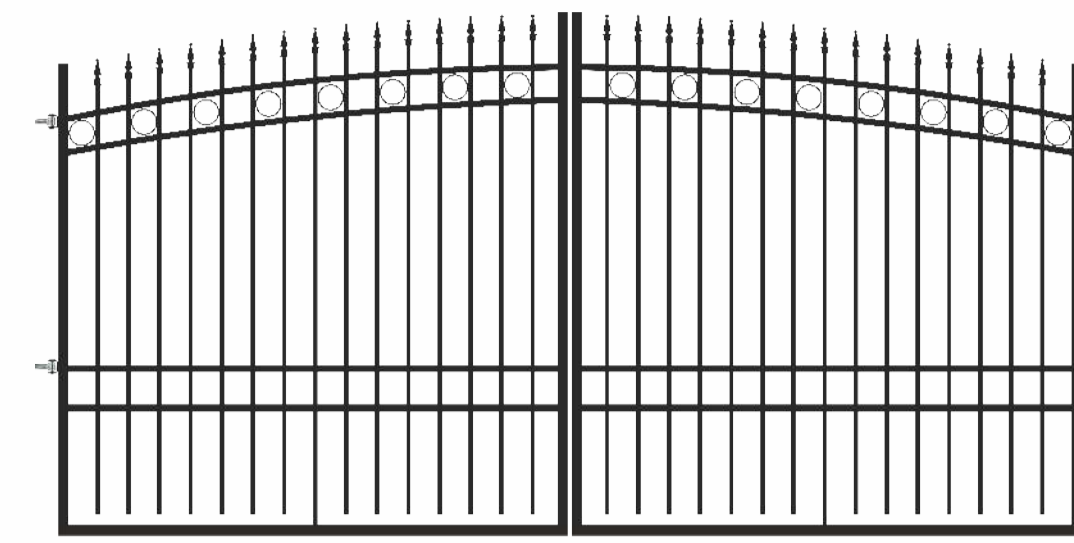

ЧЕРЕН (RAL 9005)

ВРАТА ОГРАДНА ЛЯВА/ДЯСНА
0,90 m x 1,70-2,00 m

ПАНО ОГРАДНО
2,00 m x 1,30-1,70 m

ВРАТА ОГРАДНА ДВУКРИЛА
3,00 m x 1,70-2,00 m

ЧЕРЕН (RAL 9005)

ВРАТА ОГРАДНА ЛЯВА/ДЯСНА
0,90 m x 1,60-1,80 m

ПАНО ОГРАДНО
2,00 m x 1,30-1,50 m

ВРАТА ОГРАДНА ДВУКРИЛА
3,00 m x 1,60-1,80 m

ЧЕРЕН (RAL 9005)

ВРАТА ОГРАДНА ЛЯВА/ДЯСНА
0,90 m x 1,30-1,60 m

ПАНО ОГРАДНО
2,00 m x 0,90-1,20 m

ВРАТА ОГРАДНА ДВУКРИЛА
3,50 m x 1,30-1,60 m
4,00 m x 1,30-1,60 m