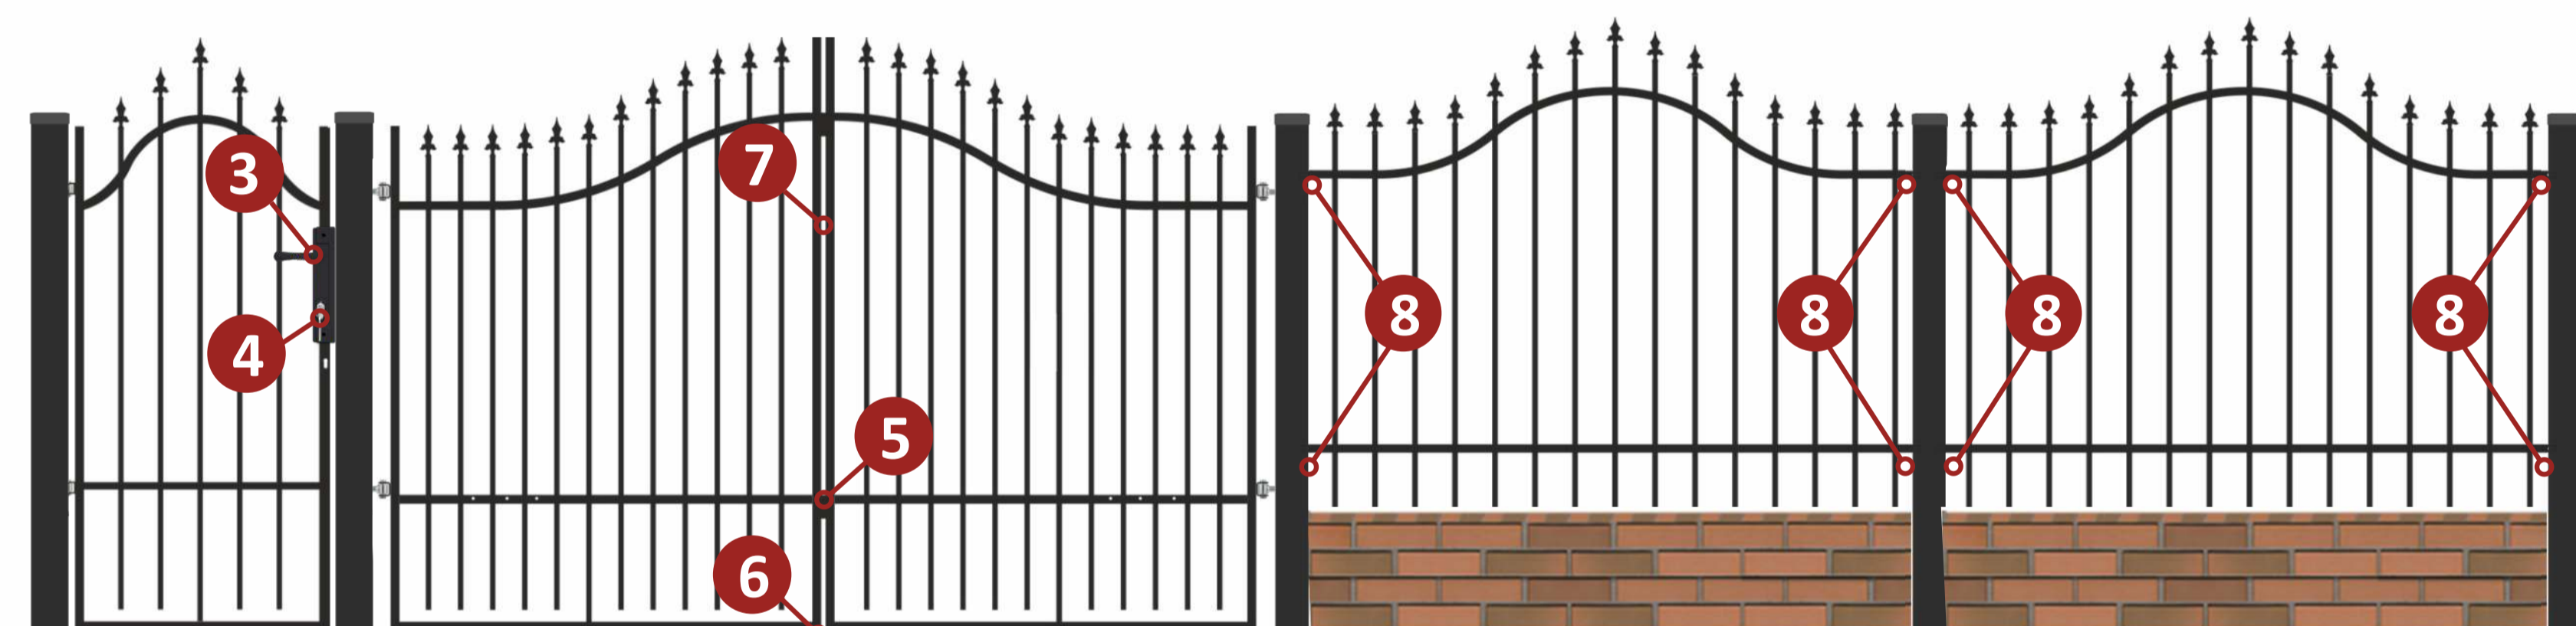

МОНТАЖНИ АКСЕСОАРИ

1 ПЛАНКА ЗА МОНТАЖ НА ПАНТА НА СТЕНА
80x80 mm