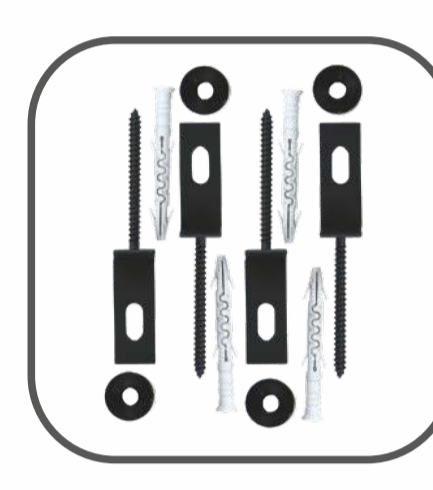

ФИКСАТОР ЗА ОГРАДНО ПАНО ТИП О
/4 БР./