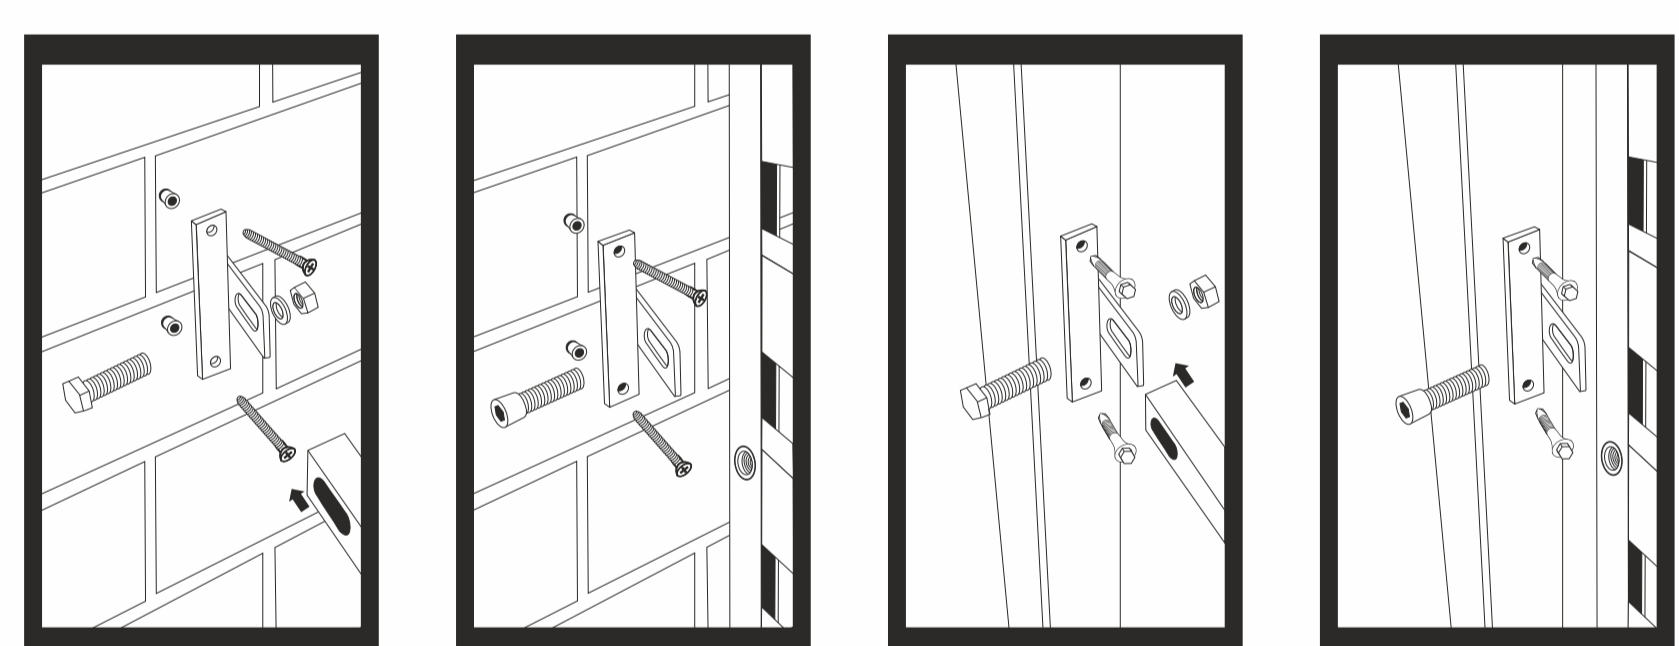

ДРЪЖКА С БРАВА ЗА ВРАТА

СЮРМЕ ЗА ДВУКРИЛА ВРАТА ДОЛНО

СЮРМЕ ЗА ДВУКРИЛА ВРАТА ГОРНО

СТОПЕР ЗА ДВОЙНА ВРАТА

АКСЕСОАРИ

МОНТАЖНИ АКСЕСОАРИ:

ФИКСАТОР ЗА ОГРАДНО ПАНО ТИП Т

ФИКСАТОР ЗА ОГРАДНО ПАНО ТИП О

КОМПЛЕКТ ЗА ДВОЙНОЛИСТНИ ВРАТИ

ПЛАНКА ЗА МОНТАЖ НА ПАНТА НА СТЕНА
80 x 80 mm

НАСРЕЩНИК ЗА ВРАТА

ДРЪЖКА С БРАВА ЗА ВРАТА

КОМПЛЕКТ ЗА ДВОЙНОЛИСТНИ ВРАТИ

СЮРМЕ ЗА ДВУКРИЛА ВРАТА ГОРНО

СТОПЕР ЗА ДВОЙНА ВРАТА

СЮРМЕ ЗА ДВУКРИЛА ВРАТА ДОЛНО