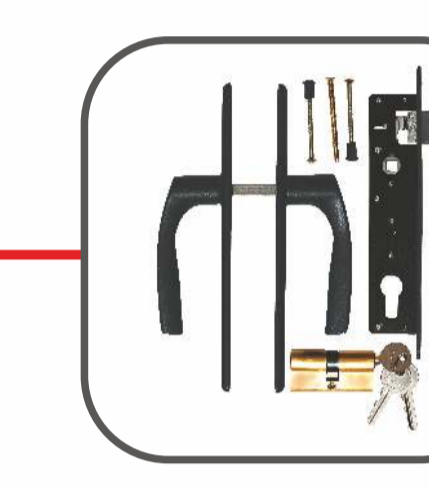

СТЪЛ

СТЪЛ ЗА ВРАТА
70 x 70 mm
100 x 100 mm

СТЪЛ ЗА ОГРАДНО ПАНО
50 x 50 mm

ФИКСАТОР ЗА ОГРАДНО ПАНО ТИП О
/4 БР./

ФИКСАТОР ЗА ОГРАДНО ПАНО ТИП Т
/4 БР./

ПЛАНКА ЗА МОНТАЖ НА ПАНТА НА СТЕНА

НАСРЕЩНИК ЗА ВРАТА

ДРЪЖКА С БРАВА ЗА ВРАТА

СЮРМЕ ЗА ДВУКРИЛА ВРАТА ДОЛНО

СЮРМЕ ЗА ДВУКРИЛА ВРАТА ГОРНО

СТОПЕР ЗА ДВОЙНА ВРАТА

АКСЕСОАРИ

МОНТАЖНИ АКСЕСОАРИ:

ФИКСАТОР ЗА ОГРАДНО ПАНО ТИП Т

ФИКСАТОР ЗА ОГРАДНО ПАНО ТИП О