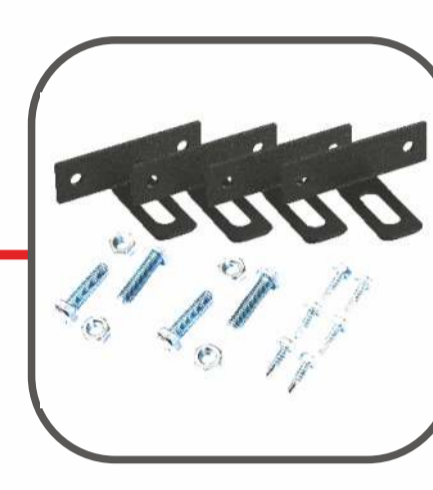

СТЪЛ

СТЪЛ ЗА ВРАТА
70 x 70 mm
100 x 100 mm

СТЪЛ ЗА ОГРАДНО ПАНО
50 x 50 mm

ФИКСАТОР ЗА ОГРАДНО ПАНО ТИП О
/4 БР./

ФИКСАТОР ЗА ОГРАДНО ПАНО ТИП Т
/4 БР./

ПЛАНКА ЗА МОНТАЖ НА ПАНТА НА СТЕНА

НАСРЕЩНИК ЗА ВРАТА

ДРЪЖКА С БРАВА ЗА ВРАТА

СЮРМЕ ЗА ДВУКРИЛА ВРАТА ДОЛНО

СЮРМЕ ЗА ДВУКРИЛА ВРАТА ГОРНО

СТОПЕР ЗА ДВОЙНА ВРАТА

АКСЕСОАРИ

МОНТАЖНИ АКСЕСОАРИ:

ФИКСАТОР ЗА ОГРАДНО ПАНО ТИП Т

ФИКСАТОР ЗА ОГРАДНО ПАНО ТИП О

КОМПЛЕКТ ЗА ДВОЙНОЛИСТНИ ВРАТИ

ПЛАНКА ЗА МОНТАЖ НА ПАНТА НА СТЕНА
80 x 80 mm

НАСРЕЩНИК ЗА ВРАТА

ДРЪЖКА С БРАВА ЗА ВРАТА

КОМПЛЕКТ ЗА ДВОЙНОЛИСТНИ ВРАТИ

СЮРМЕ ЗА ДВУКРИЛА ВРАТА ГОРНО

СТОПЕР ЗА ДВОЙНА ВРАТА

СЮРМЕ ЗА ДВУКРИЛА ВРАТА ДОЛНО