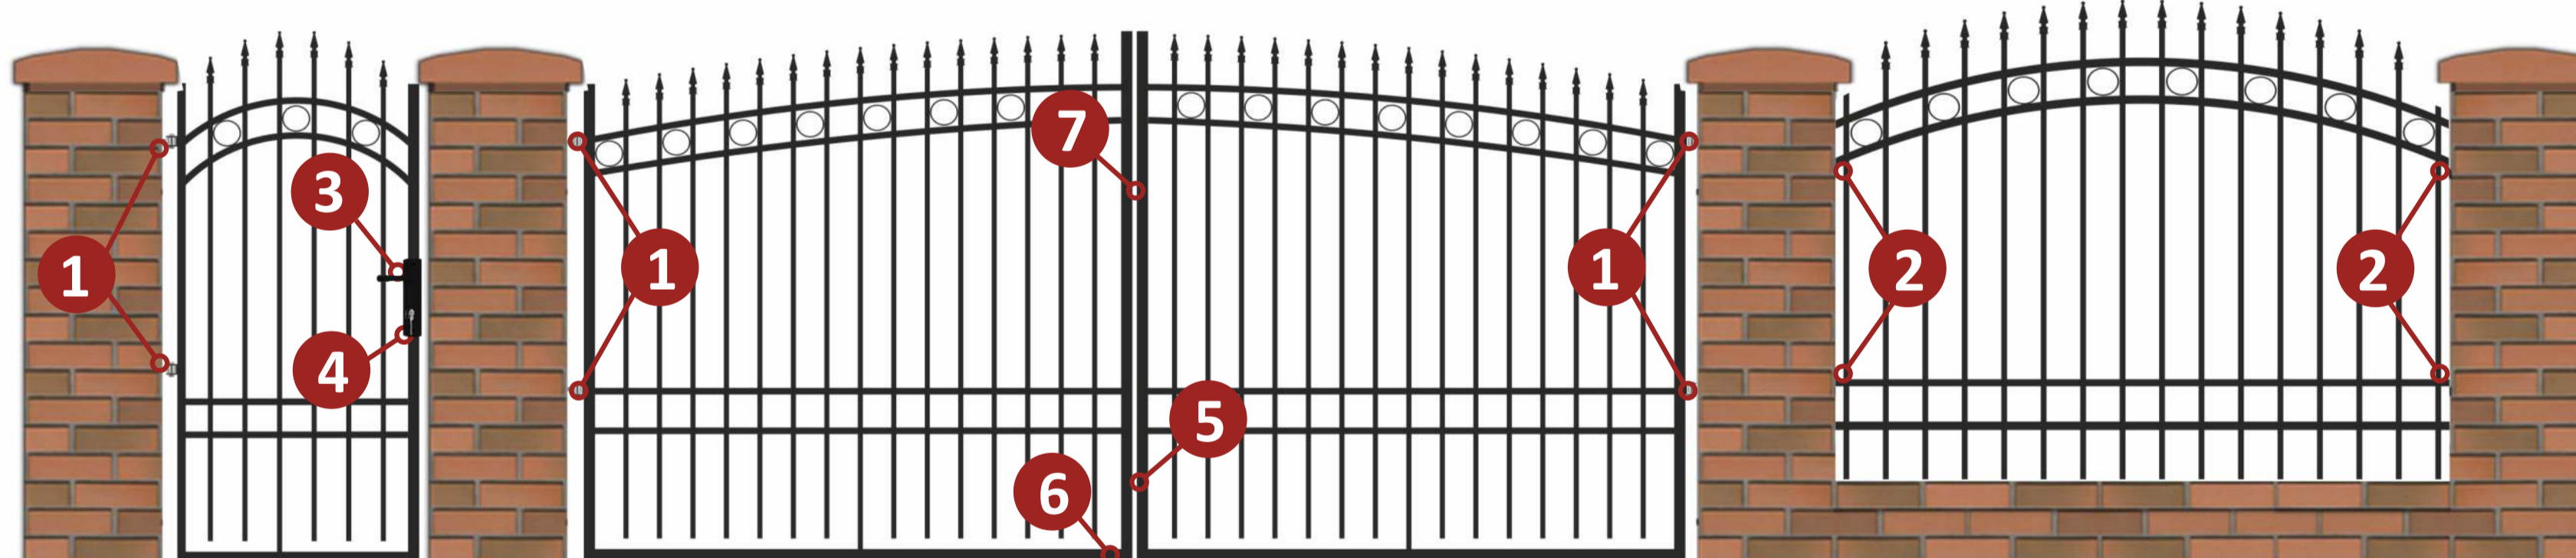

МОНТАЖНИ АКСЕСОАРИ

1 ПЛАНКА ЗА МОНТАЖ НА ПАНТА НА СТЕНА
80x80 mm