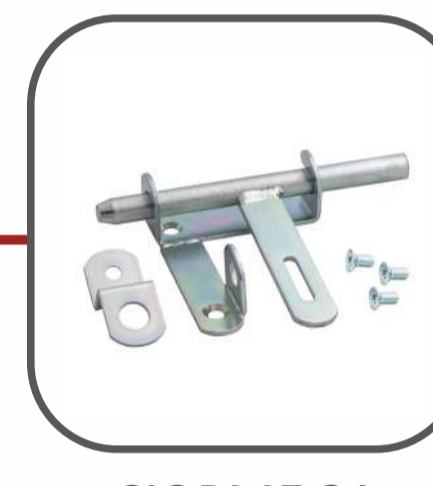

СТЪЛ

СТЪЛ ЗА ВРАТА
70 x 70 mm
100 x 100 mm

СТЪЛ ЗА ОГРАДНО ПАНО
50 x 50 mm

ФИКСАТОР ЗА ОГРАДНО ПАНО ТИП О
/4 БР./

ФИКСАТОР ЗА ОГРАДНО ПАНО ТИП Т
/4 БР./

ПЛАНКА ЗА МОНТАЖ НА ПАНТА НА СТЕНА

НАСРЕЩНИК ЗА ВРАТА

ДРЪЖКА С БРАВА ЗА ВРАТА

СЮРМЕ ЗА ДВУКРИЛА ВРАТА ДОЛНО

СЮРМЕ ЗА ДВУКРИЛА ВРАТА ГОРНО

СТОПЕР ЗА ДВОЙНА ВРАТА

АКСЕСОАРИ

МОНТАЖНИ АКСЕСОАРИ:

ФИКСАТОР ЗА ОГРАДНО ПАНО ТИП Т

ФИКСАТОР ЗА ОГРАДНО ПАНО ТИП О