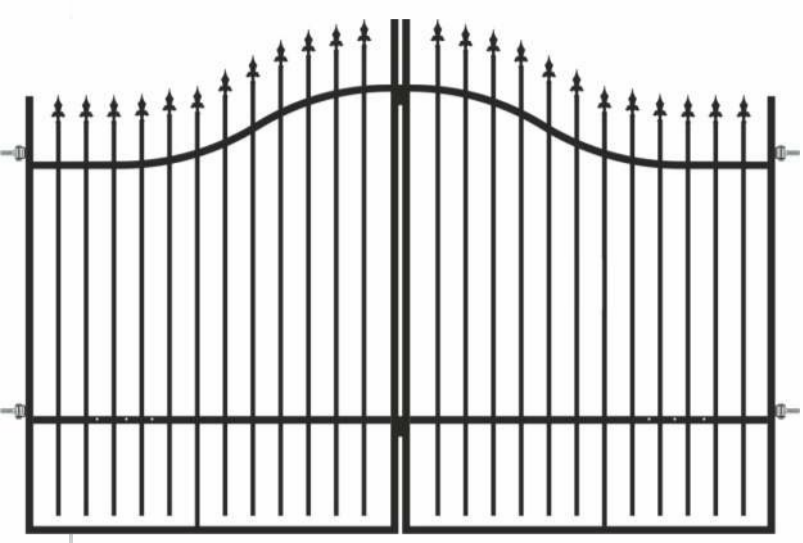

ЧЕРЕН (RAL 9005)

ВРАТА ОГРАДНА ЛЯВА/ДЯСНА
0,90 m x 1,70-2,00 m

ПАНО ОГРАДНО
2,00 m x 1,30-1,70 m

ВРАТА ОГРАДНА ДВУКРИЛА
3,00 m x 1,70-2,00 m

ЧЕРЕН (RAL 9005)

ВРАТА ОГРАДНА ЛЯВА/ДЯСНА
0,90 m x 1,60-1,80 m

ПАНО ОГРАДНО
2,00 m x 1,30-1,50 m

ВРАТА ОГРАДНА ДВУКРИЛА
3,00 m x 1,60-1,80 m

ЧЕРЕН (RAL 9005)

ВРАТА ОГРАДНА ЛЯВА/ДЯСНА
0,90 m x 1,30-1,60 m

ПАНО ОГРАДНО
2,00 m x 0,90-1,20 m

ВРАТА ОГРАДНА ДВУКРИЛА
3,50 m x 1,30-1,60 m
4,00 m x 1,30-1,60 m