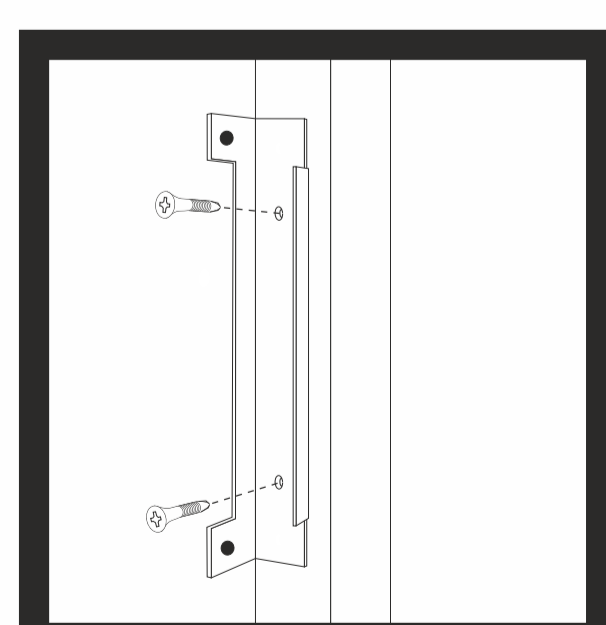

ДРЪЖКА С БРАВА ЗА ВРАТА

СЮРМЕ ЗА ДВУКРИЛА ВРАТА ДОЛНО

СЮРМЕ ЗА ДВУКРИЛА ВРАТА ГОРНО

СТОПЕР ЗА ДВОЙНА ВРАТА

АКСЕСОАРИ

МОНТАЖНИ АКСЕСОАРИ:

ФИКСАТОР ЗА ОГРАДНО ПАНО ТИП Т

ФИКСАТОР ЗА ОГРАДНО ПАНО ТИП О

КОМПЛЕКТ ЗА ДВОЙНОЛИСТНИ ВРАТИ

ПЛАНКА ЗА МОНТАЖ НА ПАНТА НА СТЕНА
80 x 80 mm

НАСРЕЩНИК ЗА ВРАТА

ДРЪЖКА С БРАВА ЗА ВРАТА

КОМПЛЕКТ ЗА ДВОЙНОЛИСТНИ ВРАТИ

СЮРМЕ ЗА ДВУКРИЛА ВРАТА ГОРНО

СТОПЕР ЗА ДВОЙНА ВРАТА

СЮРМЕ ЗА ДВУКРИЛА ВРАТА ДОЛНО