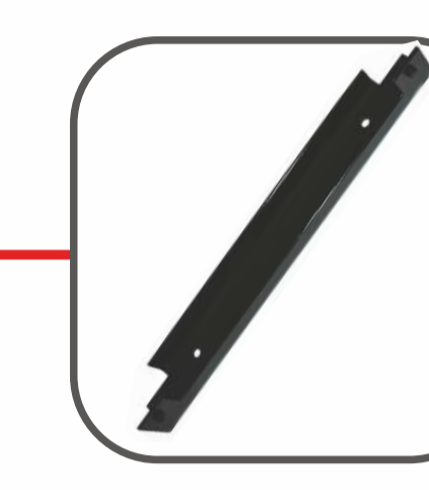

СТЪЛ

СТЪЛ ЗА ВРАТА
70 x 70 mm
100 x 100 mm

СТЪЛ ЗА ОГРАДНО ПАНО
50 x 50 mm

ФИКСАТОР ЗА ОГРАДНО ПАНО ТИП О
/4 БР./

ФИКСАТОР ЗА ОГРАДНО ПАНО ТИП Т
/4 БР./

ПЛАНКА ЗА МОНТАЖ НА ПАНТА НА СТЕНА

НАСРЕЩНИК ЗА ВРАТА

ДРЪЖКА С БРАВА ЗА ВРАТА

СЮРМЕ ЗА ДВУКРИЛА ВРАТА ДОЛНО

СЮРМЕ ЗА ДВУКРИЛА ВРАТА ГОРНО

СТОПЕР ЗА ДВОЙНА ВРАТА

АКСЕСОАРИ

МОНТАЖНИ АКСЕСОАРИ:

ФИКСАТОР ЗА ОГРАДНО ПАНО ТИП Т

ФИКСАТОР ЗА ОГРАДНО ПАНО ТИП О