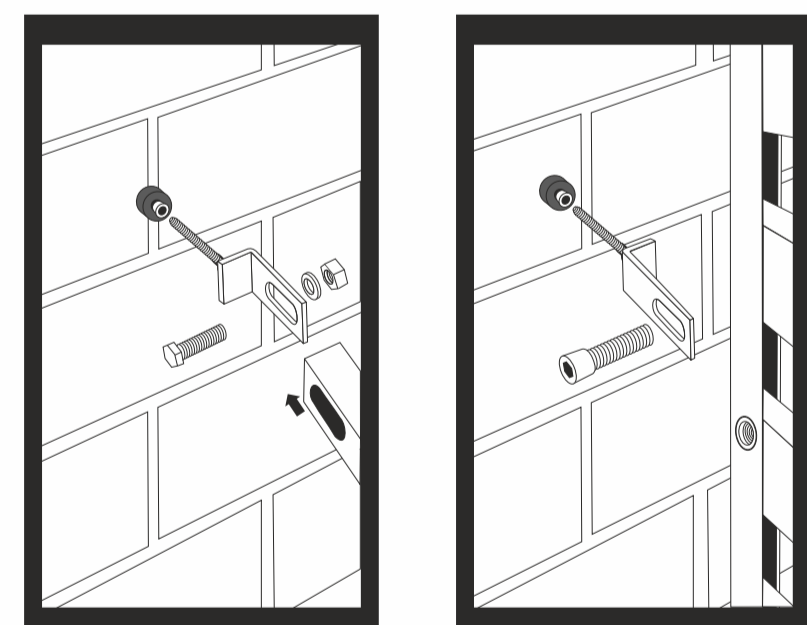

ДРЪЖКА С БРАВА ЗА ВРАТА

СЮРМЕ ЗА ДВУКРИЛА ВРАТА ДОЛНО

СЮРМЕ ЗА ДВУКРИЛА ВРАТА ГОРНО

СТОПЕР ЗА ДВОЙНА ВРАТА

АКСЕСОАРИ

МОНТАЖНИ АКСЕСОАРИ:

ФИКСАТОР ЗА ОГРАДНО ПАНО ТИП Т

ФИКСАТОР ЗА ОГРАДНО ПАНО ТИП О

КОМПЛЕКТ ЗА ДВОЙНОЛИСТНИ ВРАТИ

ПЛАНКА ЗА МОНТАЖ НА ПАНТА НА СТЕНА
80 x 80 mm

НАСРЕЩНИК ЗА ВРАТА

ДРЪЖКА С БРАВА ЗА ВРАТА

КОМПЛЕКТ ЗА ДВОЙНОЛИСТНИ ВРАТИ

СЮРМЕ ЗА ДВУКРИЛА ВРАТА ГОРНО

СТОПЕР ЗА ДВОЙНА ВРАТА

СЮРМЕ ЗА ДВУКРИЛА ВРАТА ДОЛНО