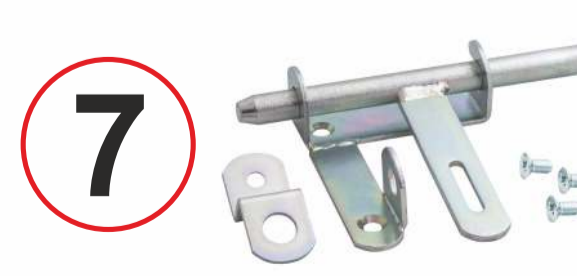

МОНТАЖНИ АКСЕСОАРИ

1 ПЛАНКА ЗА МОНТАЖ НА ПАНТА НА СТЕНА
80x80 mm

2 ФИКСАТОР ЗА ОГРАДНО ПАНО ТИП О

3 ДРЪЖКА С БРАВА ЗА ВРАТА

4 НАСРЕЩНИК ЗА ВРАТА

5 СЮРМЕ ЗА ДВУКРИЛА ВРАТА ДОЛНО

6 СТОПЕР ЗА ДВОЙНА ВРАТА

7 СЮРМЕ ЗА ДВУКРИЛА ВРАТА ГОРНО