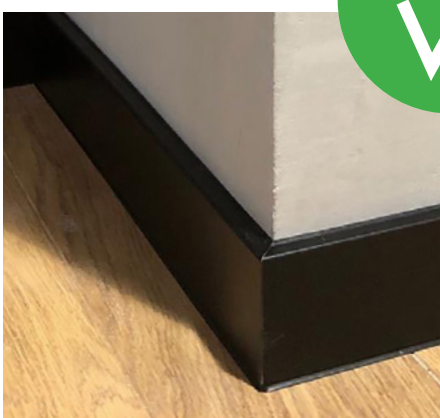

ПЕРФЕКТНИЯТ ЗАВЪРШЕК

СУВУ