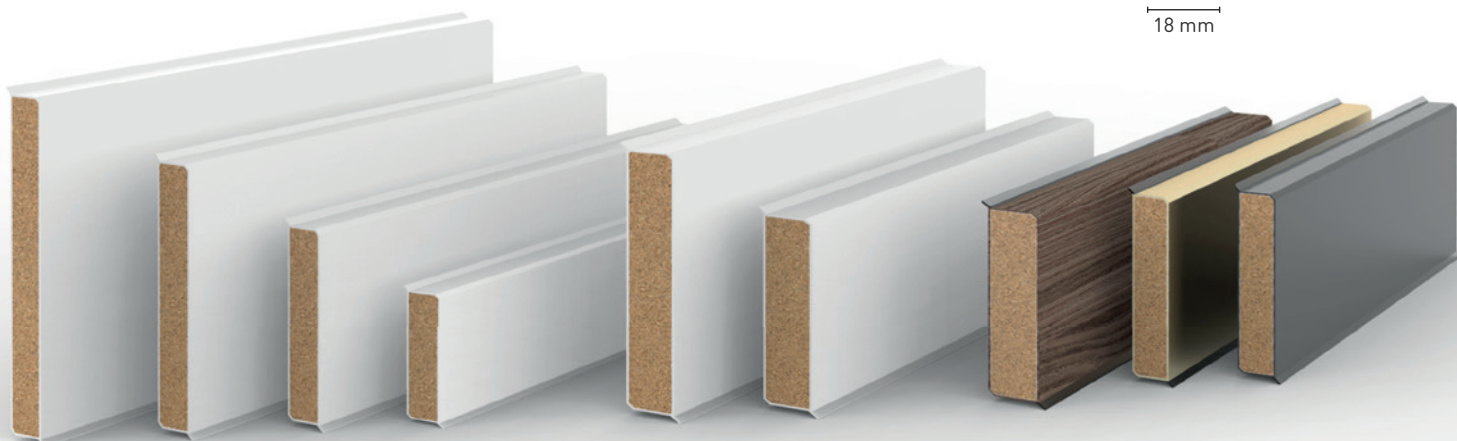

Удароустойчивост

Лесен монтаж

Покритие от полипропилен,
несъдържащо хлор и отблъскващо водата