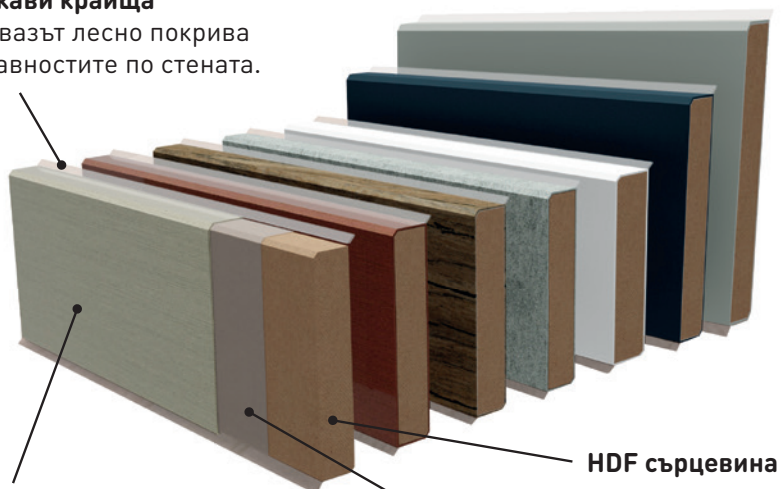

Döllken
Profiles

SURTECO GROUP

CUBU

Без повече проблеми с ъглите

ПЕРФЕКТНИЯТ ЗАВЪРШЕК

СУВУ

ТРАДИЦИОННИ ПЕРВАЗИ

ЗАПОЗНАЙ СЕ С CUBU

Всеки един модел перваз Cubu е направен от висококачествени материали – HDF сърцевина от сертифицирана иглолистна дървесина и високо издръжлив полимер. Тази структура на первазите Cubu ги прави ударо и влагоустойчиви. Благодарение на уникалния си монтаж, няма нарязвания и прекъсвания в ъглите, което им дава превъзходна защита.

КАКВО ПРЕДСТАВЛЯВА CUBU?

Гъвкави краища

Первазът лесно покрива неравностите по стената.

Богат избор от декори

Можете да направите специална поръчка, за да получите правилния декор за вашата подова настилка.

Покритие от полипропилен, несъдържащо хлор

ЗАЩО CUBU?

- Висококачествен перваз за всички подови настилки
- Устойчив на надраскване, удари и влага
- Лесен монтаж с помощта на Döllken инструментите – перфектни вътрешни външни ъгли, без нужда от допълнителни аксесоари.
- Четири вида покритие, два варианта дебелини и четири височини налични
- Greenguard Gold сертификат – може да бъде използван безопасно в чувствителни среди.