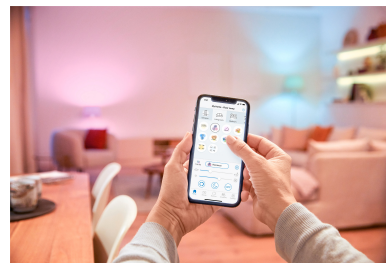

Предварително зададени функции за благосъстояние

Използвайте предварително зададените функции за благосъстояние в приложението WiZ, за да се насладите на модела на осветление, най-подходящ за вашия биологичен ритъм през целия ден. WiZ ще ви осигури ярка дневна светлина, когато трябва да се заредите с енергия и да се съсредоточите, и ще премине плавно към мека, топла бяла светлина, която да ви помогне да се отпуснете и да спите по-добре.

8719514372320

С възможност за настройване на нюанс от топла до студена бяла светлина и предварително зададени режими

Изберете от широка гама от енергизираща студена бяла до мека

топла бяла светлина или просто изберете от предварително зададените режими като Focus (Съсредоточаване) и Relax (Почивка), за да създадете най-добрата атмосфера за вашите дейности.

Персонализирани сцени

Смесете различните цветове и бели светлинни режими, за да създадете перфектната светлинна атмосфера за всеки момент от ежедневието ви. Запазете ги и ги включвайте по всяко време чрез приложение, WiZmote или глас.