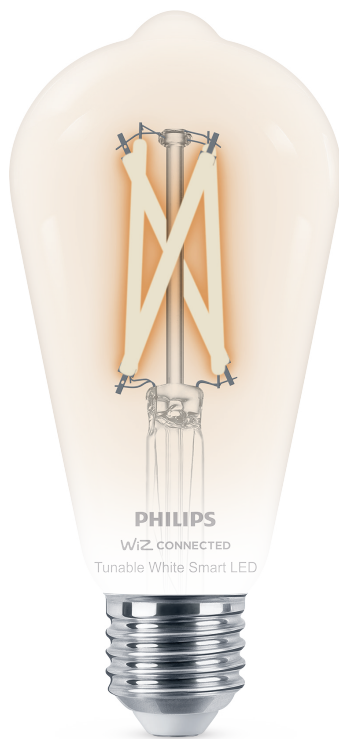

# PHILIPS

Нажежаема жичка в  
прозрачна колба ST64 E27

Светодиодно осветление  
Smart

Нюанси на бялото

Съкло

Wi-Fi + Bluetooth

Управлявайте чрез  
приложението WiZ или с глас

8719514372245

## Изберете между топла или студена бяла светлина

Формата в стил Едисон и меката до студена бяла светлина на тази интелигентна светодиодна лампа с нажежаема жичка Philips придават ретро стил на всяка стая. Тази лампа е свързана с WiZ. Използвайте със съществуващата ви Wi-Fi мрежа, за да управлявате с приложението WiZ или с гласа си.