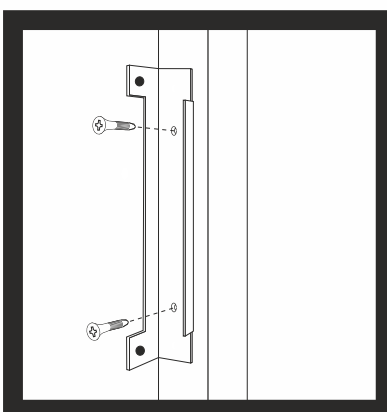

АКСЕСОАРИ ЗА МОНТАЖ

ФИКСАТОР ЗА
ОГРАДНО ПАНО
ТИП Т

ФИКСАТОР ЗА
ОГРАДНО ПАНО
ТИП О

ПЛАНКА ЗА
МОНТАЖ НА
ПАНТА НА СТЕНА
80x80 mm

НАСРЕЩНИК
ЗА ВРАТА

ДРЪЖКА С
БРАВА
ЗА ВРАТА

КОМПЛЕКТ ЗА ДВОЙНОЛИСТНИ ВРАТИ

СЮРМЕ ЗА
ДВУКРИЛА ВРАТА
ГОРНО

СТОПЕР ЗА
ДВОЙНА ВРАТА

СЮРМЕ
ЗА ДВУКРИЛА
ВРАТА ДОЛНО