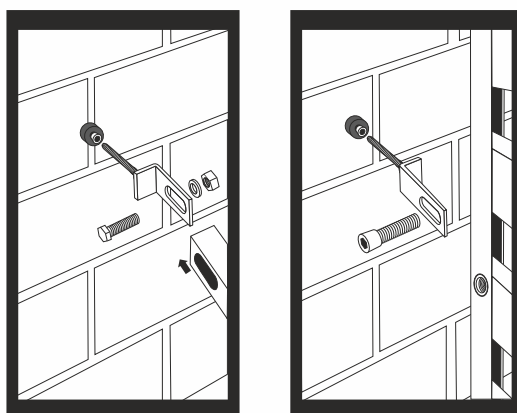

АКСЕСОАРИ ЗА МОНТАЖ

ФИКСАТОР ЗА
ОГРАДНО ПАНО
ТИП Т

ФИКСАТОР ЗА
ОГРАДНО ПАНО
ТИП О

ПЛАНКА ЗА
МОНТАЖ НА
ПАНТА НА СТЕНА
80x80 mm

НАСРЕЩНИК
ЗА ВРАТА

ДРЪЖКА С
БРАВА
ЗА ВРАТА

КОМПЛЕКТ ЗА ДВОЙНОЛИСТНИ ВРАТИ

СЮРМЕ ЗА
ДВУКРИЛА ВРАТА
ГОРНО

СТОПЕР ЗА
ДВОЙНА ВРАТА

СЮРМЕ
ЗА ДВУКРИЛА
ВРАТА ДОЛНО