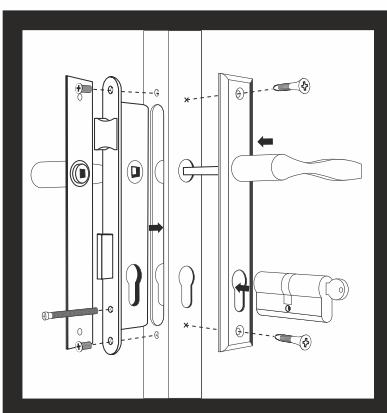

АКСЕСОАРИ ЗА МОНТАЖ

ФИКСАТОР ЗА
ОГРАДНО ПАНО
ТИП Т

ФИКСАТОР ЗА
ОГРАДНО ПАНО
ТИП О

ПЛАНКА ЗА
МОНТАЖ НА
ПАНТА НА СТЕНА
80x80 mm

НАСРЕЩНИК
ЗА ВРАТА

ДРЪЖКА С
БРАВА
ЗА ВРАТА

КОМПЛЕКТ ЗА ДВОЙНОЛИСТНИ ВРАТИ

СЮРМЕ ЗА
ДВУКРИЛА ВРАТА
ГОРНО

СТОПЕР ЗА
ДВОЙНА ВРАТА

СЮРМЕ
ЗА ДВУКРИЛА
ВРАТА ДОЛНО