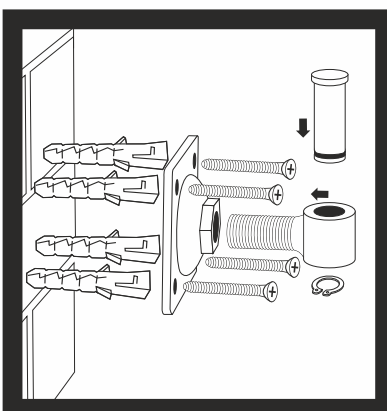

АКСЕСОАРИ ЗА МОНТАЖ

ФИКСАТОР ЗА
ОГРАДНО ПАНО
ТИП Т

ФИКСАТОР ЗА
ОГРАДНО ПАНО
ТИП О

ПЛАНКА ЗА
МОНТАЖ НА
ПАНТА НА СТЕНА
80x80 mm

НАСРЕЩНИК
ЗА ВРАТА

ДРЪЖКА С
БРАВА
ЗА ВРАТА

КОМПЛЕКТ ЗА ДВОЙНОЛИСТНИ ВРАТИ

СЮРМЕ ЗА
ДВУКРИЛА ВРАТА
ГОРНО