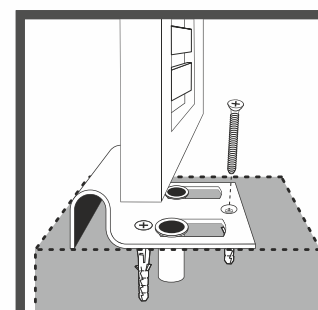

СТОПЕР ЗА
ДВОЙНА ВРАТА