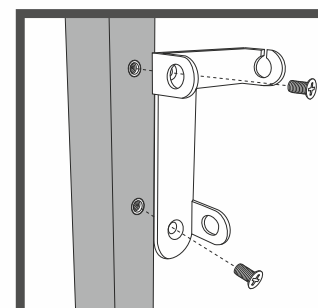

АКСЕСОАРИ ЗА МОНТАЖ

ФИКСАТОР ЗА
ОГРАДНО ПАНО
ТИП Т

ФИКСАТОР ЗА
ОГРАДНО ПАНО
ТИП О

ПЛАНКА ЗА
МОНТАЖ НА
ПАНТА НА СТЕНА
80x80 mm

НАСРЕЩНИК
ЗА ВРАТА

ДРЪЖКА С
БРАВА
ЗА ВРАТА

КОМПЛЕКТ ЗА ДВОЙНОЛИСТНИ ВРАТИ

СЮРМЕ ЗА
ДВУКРИЛА ВРАТА
ГОРНО

СТОПЕР ЗА
ДВОЙНА ВРАТА

СЮРМЕ
ЗА ДВУКРИЛА
ВРАТА ДОЛНО