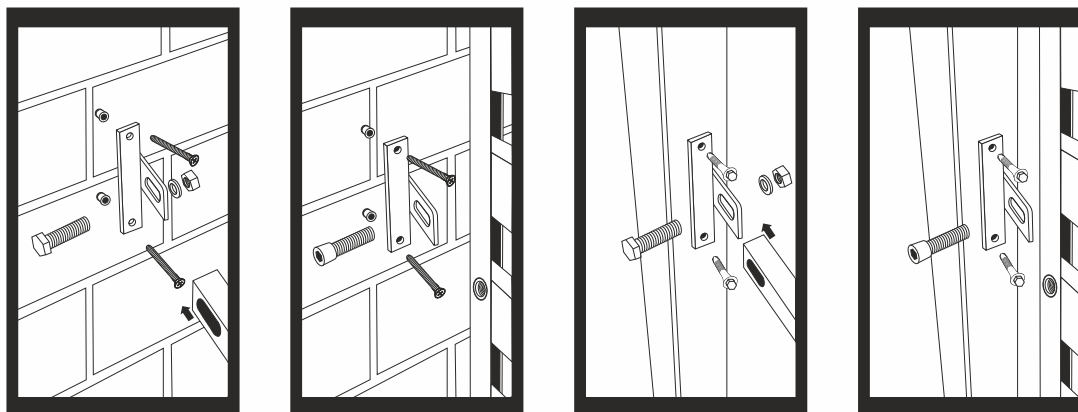

АКСЕСОАРИ ЗА МОНТАЖ

ФИКСАТОР ЗА
ОГРАДНО ПАНО
ТИП Т

ФИКСАТОР ЗА
ОГРАДНО ПАНО
ТИП О

ПЛАНКА ЗА
МОНТАЖ НА
ПАНТА НА СТЕНА
80x80 mm

НАСРЕЩНИК
ЗА ВРАТА

ДРЪЖКА С
БРАВА
ЗА ВРАТА

КОМПЛЕКТ ЗА ДВОЙНОЛИСТНИ ВРАТИ

СЮРМЕ ЗА
ДВУКРИЛА ВРАТА
ГОРНО

СТОПЕР ЗА
ДВОЙНА ВРАТА

СЮРМЕ
ЗА ДВУКРИЛА
ВРАТА ДОЛНО