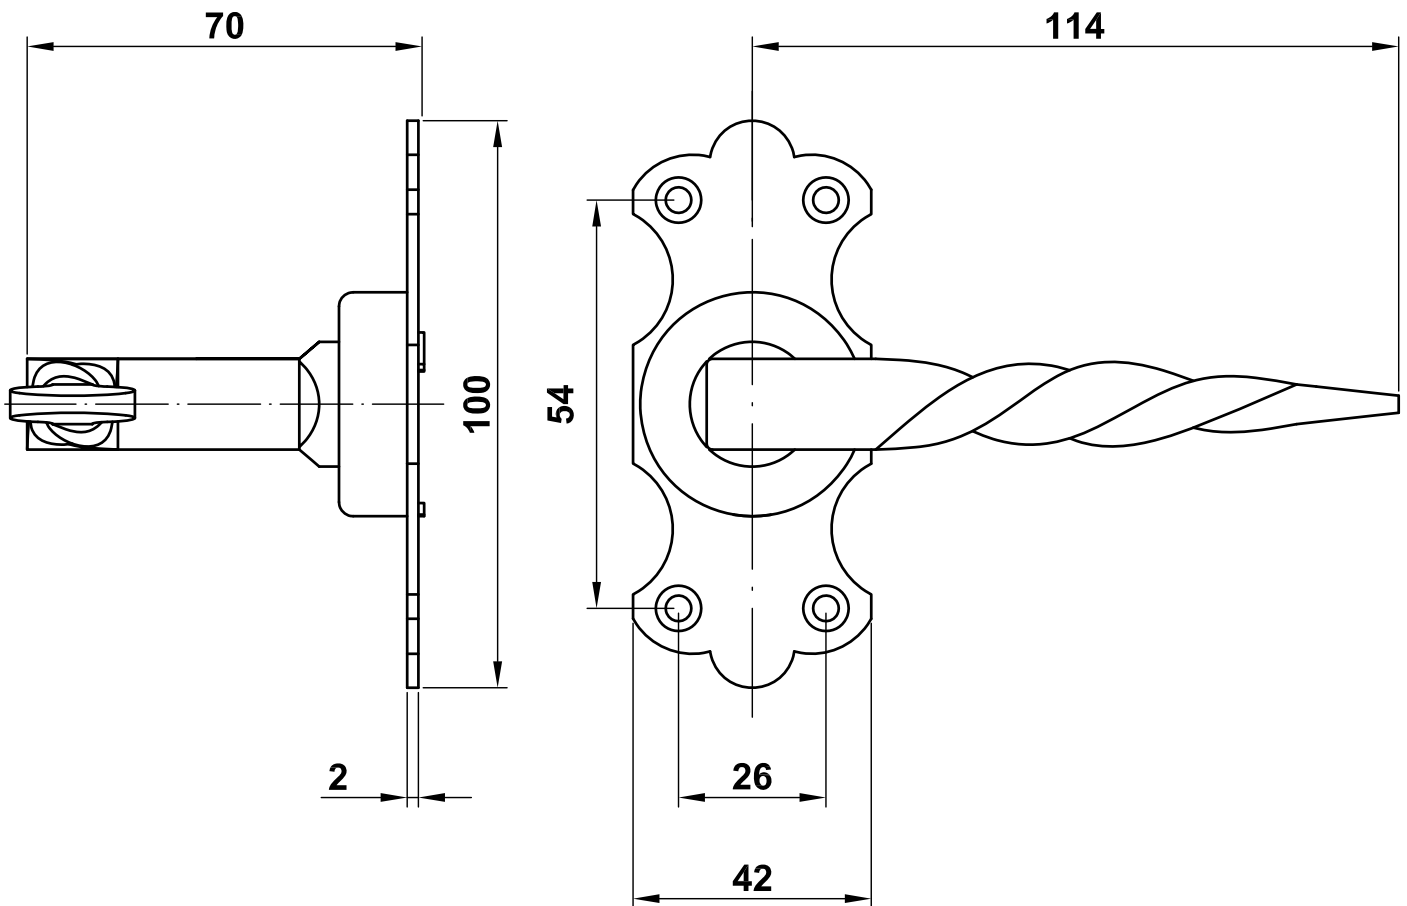

Mod. 101K
Manilla para puerta de paso
Puxador para portas de passagem

Handle for passage doors

Béquille double

www.amig.es

Amilibia y de la iglesia S.A
Poligono Industrial Zubieta s/n
48340 Amorebieta (Bizkaia) Spain