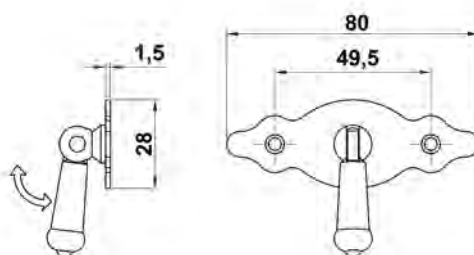

medidas mm. <i>sizes mm.</i>	acabado <i>finish</i>	cod.			cod.			
80 x 28	negro epoxy mate <i>matt black epoxy</i>	12636	20	120	17541	1	10	50
	acero cuero <i>antique brass plated</i>	19228	20	120				

placa punteada
dotted plate