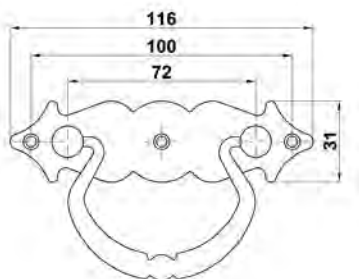

## tirador mod. 1002 *handle mod. 1002*

acabado <i>finish</i>	medidas mm. <i>sizes mm.</i>	cod.			cod.			
<b>negro epoxy mate</b> <i>matt black epoxy</i>	90 x 8	6908	20	200	8175	1	10	60
	130x 8	6909	20	200	8176	1	10	60
	182x 13	6910	5	30				
<b>musgo verde</b> <i>antique green</i>	90 x 8	6911	20	200				
	130x 8	6912	20	200				
	182x 13	6913	5	30				
<b>acero cuero</b> <i>antique brass plated</i>	90 x 8	19224	20	200				
	130x 8	19225	20	200				
	182x 13	19226	5	30				

## tirador mod. 1003 *handle mod. 1003*

medidas mm. <i>sizes mm.</i>	acabado <i>finish</i>	cod.			cod.			
100 x 31	<b>negro epoxy mate</b> <i>matt black epoxy</i>	6914	20	120	8177	1	10	40
	<b>musgo verde</b> <i>antique green</i>	6915	20	120				
	<b>acero cuero</b> <i>antique brass plated</i>	19227	20	120				

## tirador mod. 1004 *handle mod. 1004*

medidas mm. <i>sizes mm.</i>	acabado <i>finish</i>	cod.			cod.			
80 x 28	<b>negro epoxy mate</b> <i>matt black epoxy</i>	12636	20	120	17541	1	10	50
	<b>acero cuero</b> <i>antique brass plated</i>	19228	20	120				

### Characteristics

Finish	Sizes	Cod.		Cod.		Cod.		Cod.			
Antique brass plated	90x8			19224	20	200					
Antique brass plated	130x8			19225	20	200					
Antique brass plated	182x13			19226	5	30					
Matt black epoxy	90x8	6908	20	200			8175	1	10	60	
Matt black epoxy	130x8	6909	20	200			8176	1	10	60	
Matt black epoxy	182x13	6910	5	30							