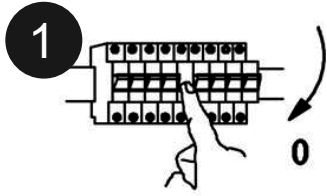

**996443**

230V / 50Hz~

2x E27 max. 60W

   
4x 4x