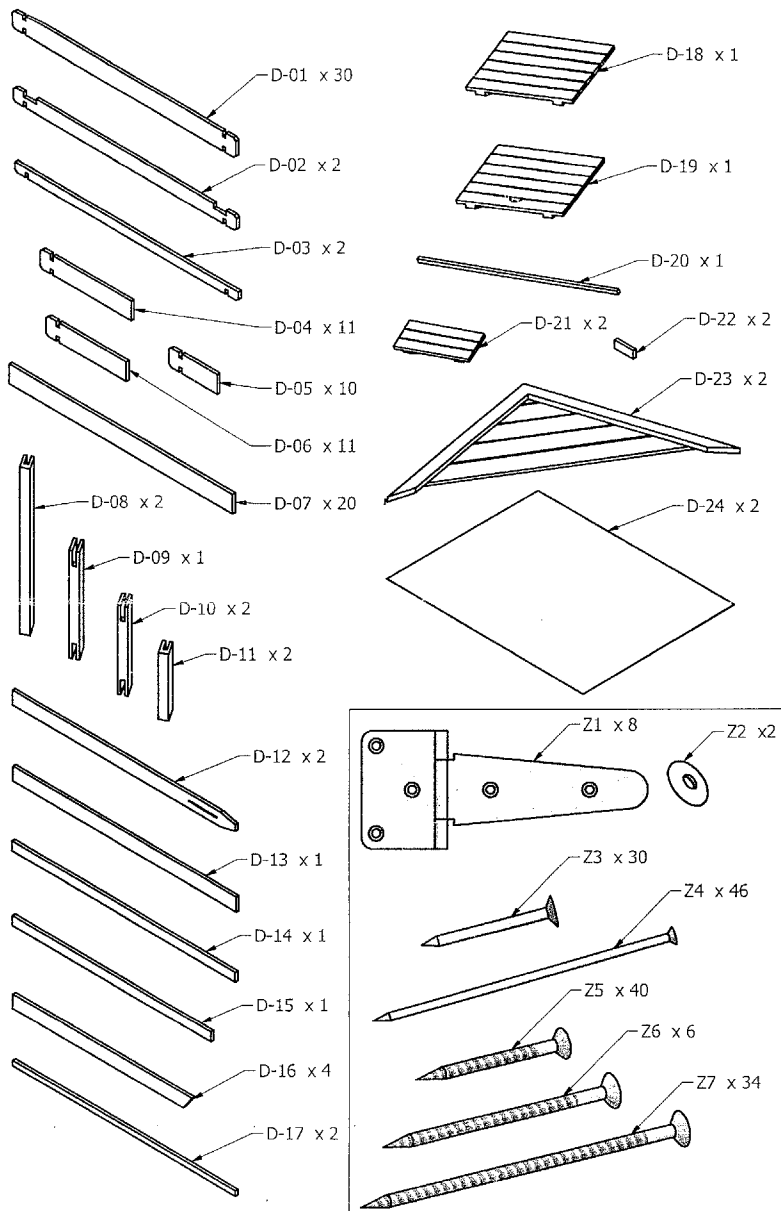

# Louise

ART. NR. 7850000

# 1

Ø 2,5 mm