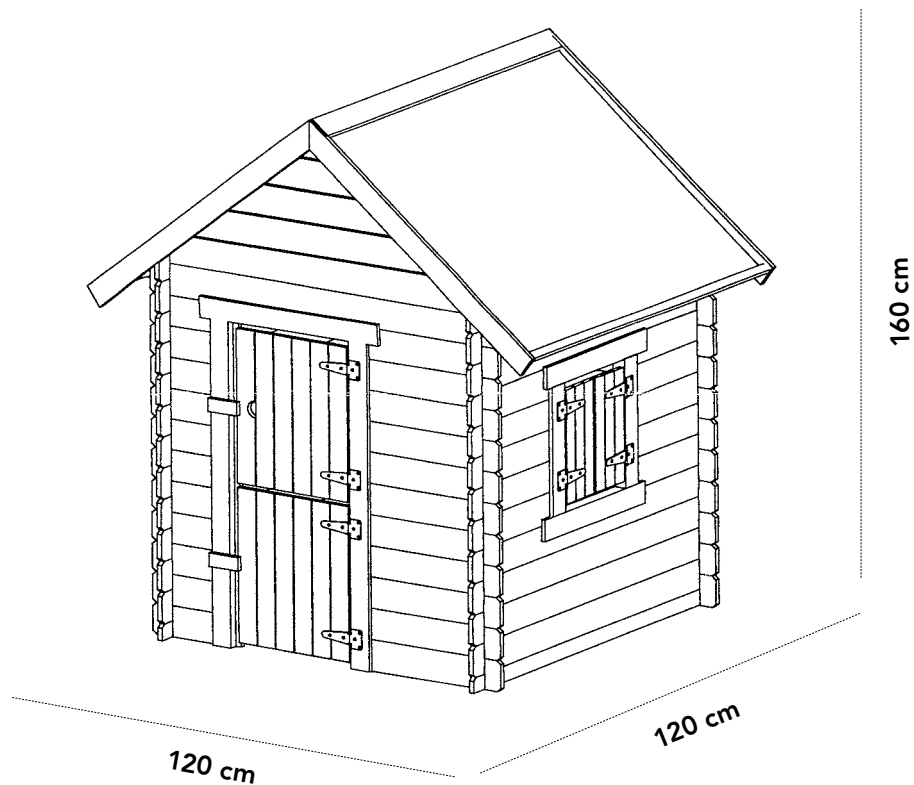

# Louise

ART. NR. 7850000

# 1

Ø 2,5 mm