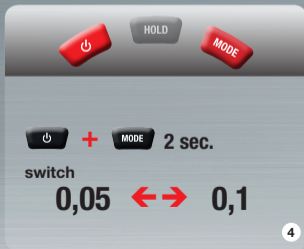

## GO! SMART

- 1 On/off switch
- 2 Hold button
- 3 Mode button