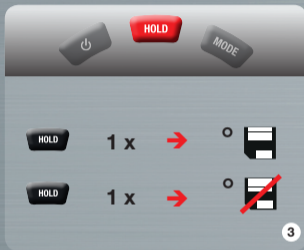

## GO! SMART

- 1 On/off switch
- 2 Hold button
- 3 Mode button