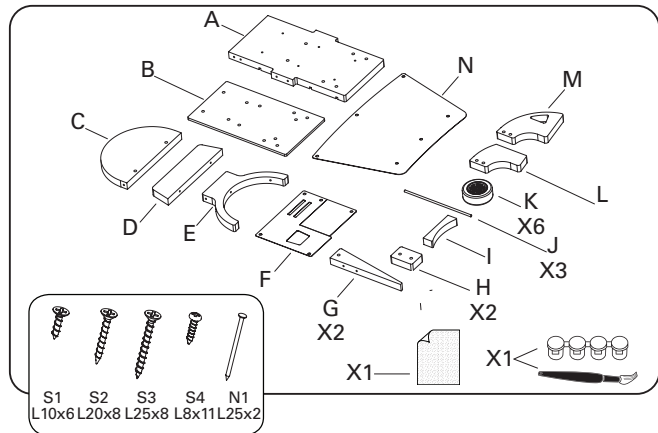

KIPPER-SET/ DUMP TRUCK KIT

5+

ASSEMBLY INSTRUCTIONS

ATTENTION! Parental guidance and direct supervision required at all times.

ASSEMBLY INSTRUCTIONS

60min

Tools sold separately

Vertrieben von / Distributed By:

BAGAG AG
Gutenbergstrasse 21
D-68167 Mannheim

**Produktionsdatum /
Production Date:** 11.2021

**In China hergestellt /
Made in China**

**(D) ⚠ Achtung ! Enthält verschluckbare Kleinteile.
Erstickengefahr.
Warnung! Funktionsbedingte Spitzen und
Enden. Verletzungsgefahr. Die Aufsicht eines
Erwachsenen ist erforderlich.**

**(EN) ⚠ Warning! Contains small parts that can be
swallowed. Danger of suffocation.
Warning! Functional tips and ends. Danger of injury.
Adult supervision is required.**