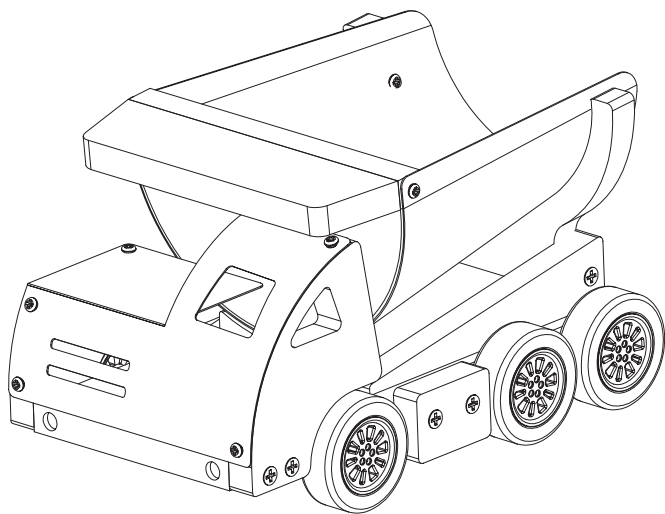

KIPPER-SET/ DUMP TRUCK KIT

5+

ASSEMBLY INSTRUCTIONS

ATTENTION! Parental guidance and direct supervision required at all times.

ASSEMBLY INSTRUCTIONS

60min

Tools sold separately

Vertrieben von / Distributed By:

BAGAG AG
Gutenbergstrasse 21
D-68167 Mannheim

**Produktionsdatum /
Production Date:** 11.2021

**In China hergestellt /
Made in China**

**(D) ⚠ Achtung ! Enthält verschluckbare Kleinteile.
Erstickengefahr.
Warnung! Funktionsbedingte Spitzen und
Enden. Verletzungsgefahr. Die Aufsicht eines
Erwachsenen ist erforderlich.**