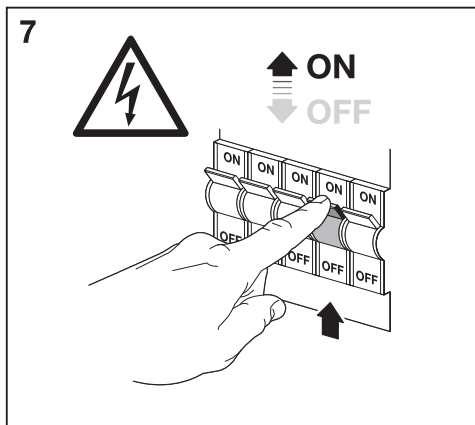

ORBIS PURE

	EAN	W	lm	K	θ_{beam} (°C)	V~	mA	Hz	PF
ORBIS PURE 300 MM 16 W 830	4058075260375	16	1100	3000	-20...+40	220-240	128	50/60	>0.5
ORBIS PURE 400 MM 21 W 830	4058075260399	21	1500	3000	-20...+40	220-240	160	50/60	>0.5