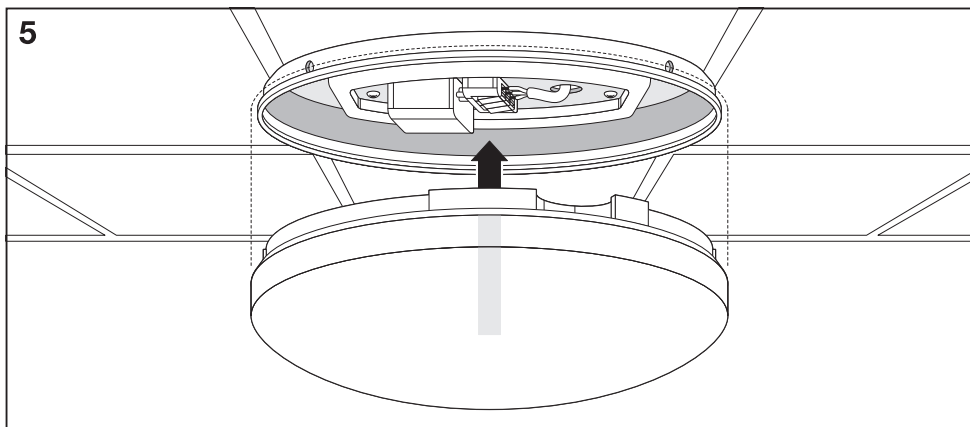

ORBIS PURE

	EAN	W	lm	K	θ_{beam} (°C)	V~	mA	Hz	PF
ORBIS PURE 300 MM 16 W 830	4058075260375	16	1100	3000	-20...+40	220-240	128	50/60	>0.5
ORBIS PURE 400 MM 21 W 830	4058075260399	21	1500	3000	-20...+40	220-240	160	50/60	>0.5