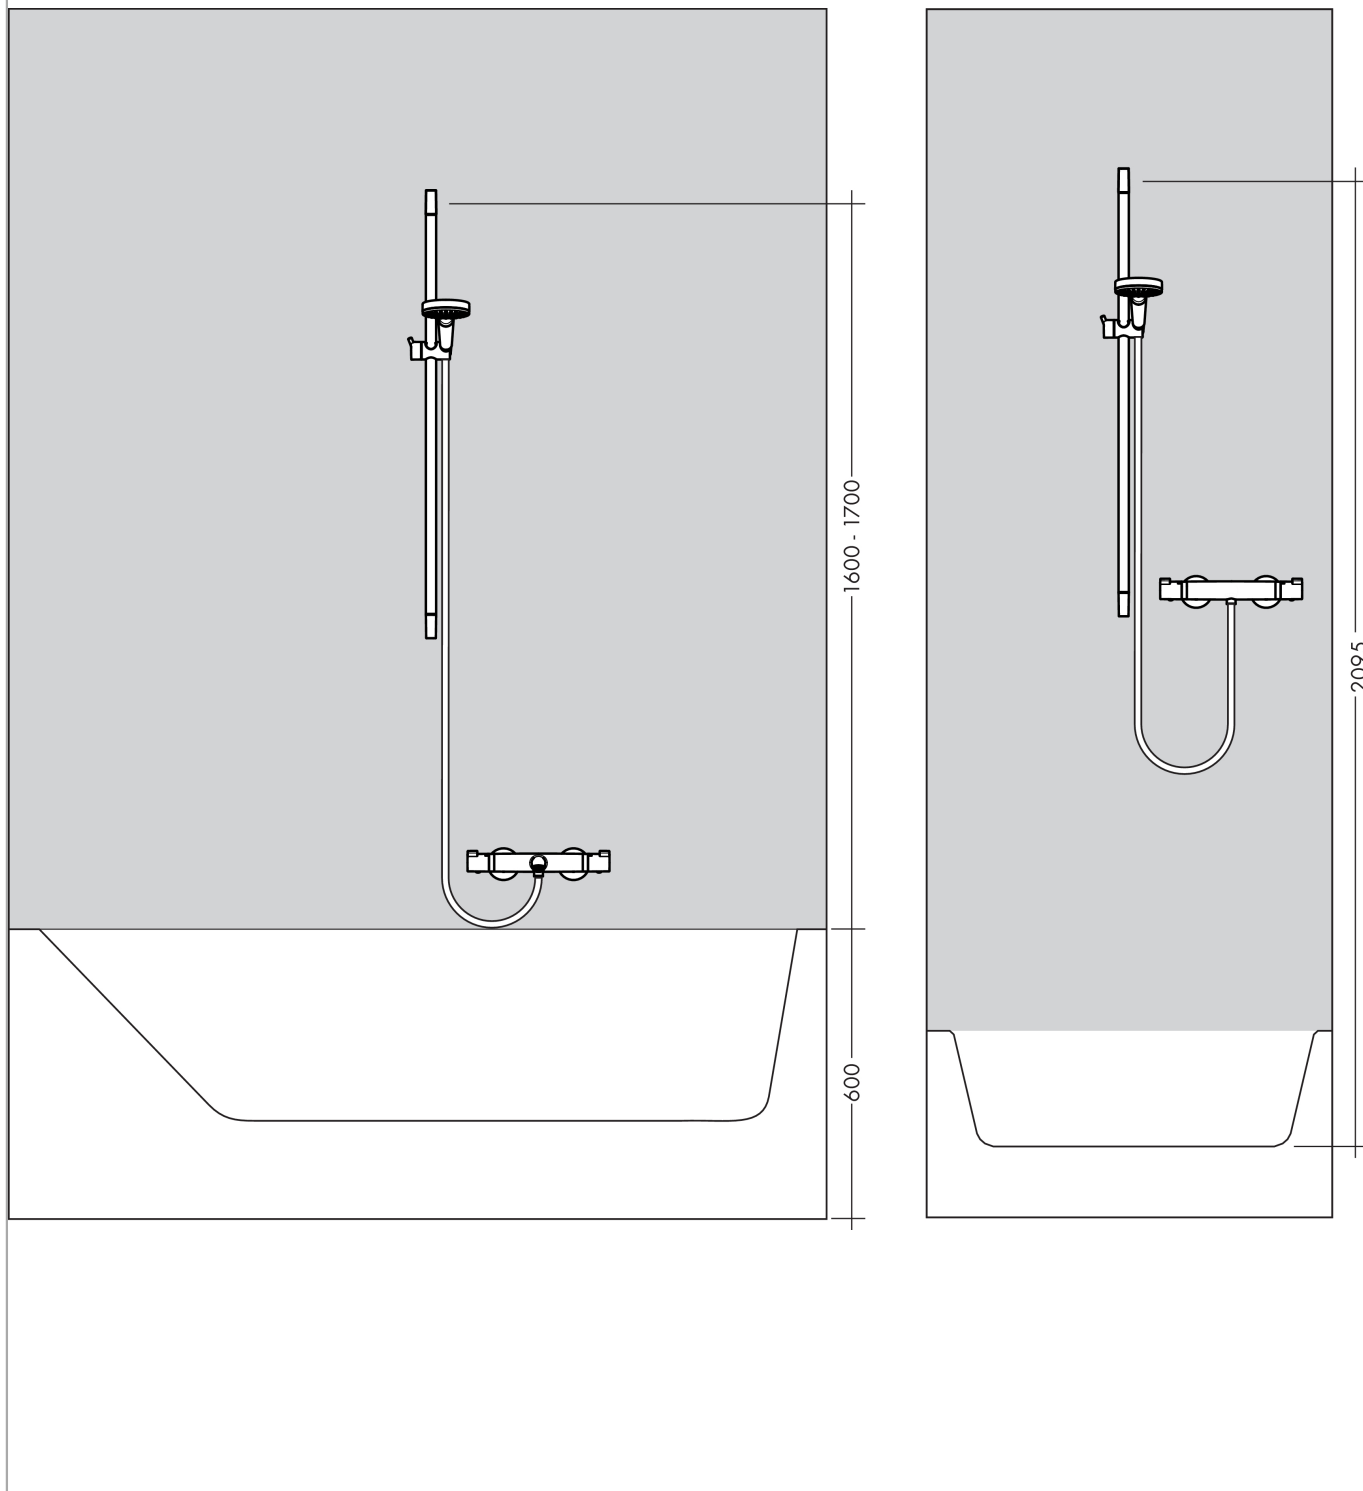

Crometta 100
Crometta 100 Multi Brauseset 0,65 m
 Oberflächen: **weiß/chrom** Artikelnummer: **26650400**

Beschreibung

Merkmale

- Strahlart: Rain, TurboRain, Massagestrahl
- Strahlartenumstellung durch drehbare Strahlscheibe
- ohne Drehwirbel
- um 45° verstellbarer Neigungswinkel des Schiebers
- maximale Durchflussmenge (bei 3 bar): 19 l/min
- verchromte Wandstütze aus Kunststoff

Bestehend aus

- Crometta 100 Multi Handbrause (#26823XXX)
- Metaflex Brauseschlauch 1,60 m (#28266XXX)
- Unica'Croma Brausestange 0,65 m (#26503XXX)

Optionales Zubehör

- Fliesenausgleichsscheibe (#97450XXX)

Technologie

Produktabbildung

Maßzeichnung

Crometta 100

Crometta 100 Multi Brauseset 0,65 m

Oberflächen: weiß/chrom Artikelnummer: 26650400

Einbaubeispiel

Crometta 100

Crometta 100 Multi Brauseset 0,65 m

Oberflächen: weiß/chrom Artikelnummer: 26650400

Explosionszeichnung

Baujahr: >10/14

Crometta 100
Crometta 100 Multi Brauseset 0,65 m
 Oberflächen: **weiß/chrom** Artikelnummer: **26650400**