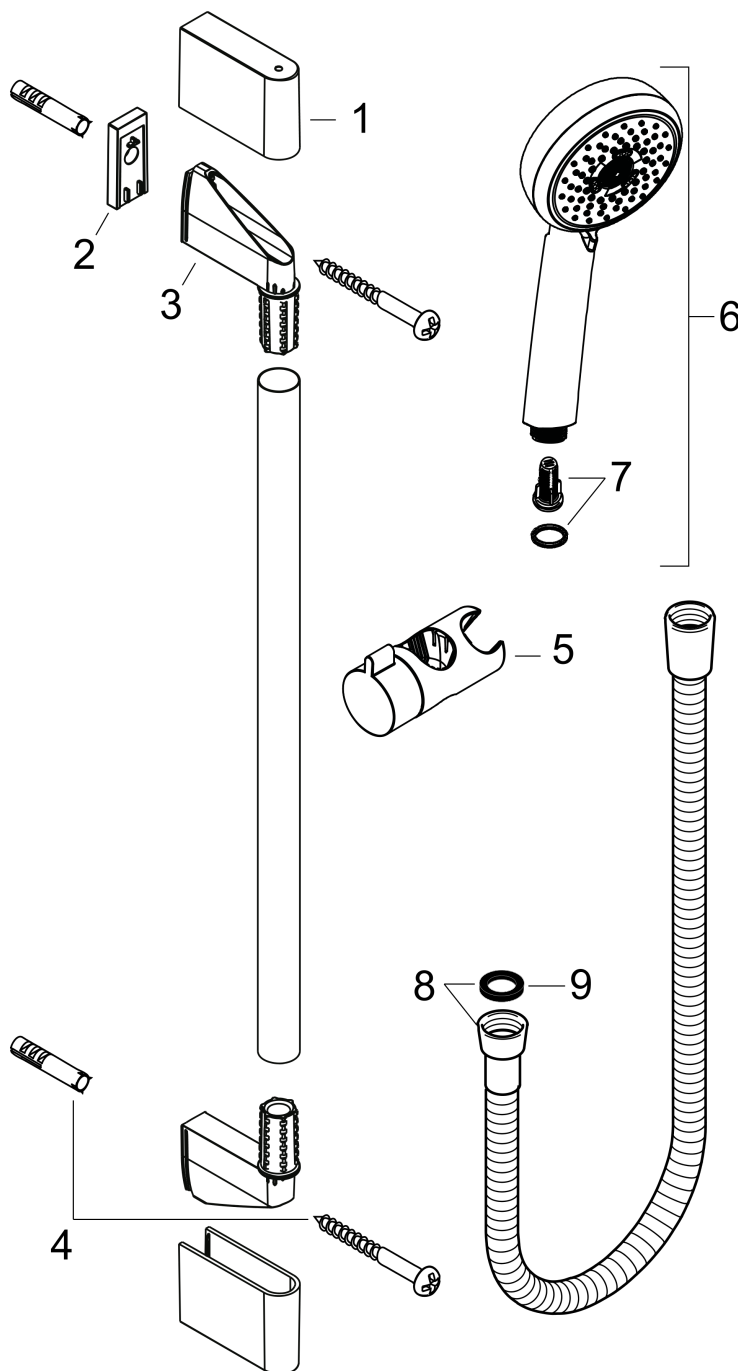

Crometta 100
Crometta 100 Multi Brauseset 0,65 m
 Oberflächen: **weiß/chrom** Artikelnummer: **26650400**

Beschreibung

Merkmale

- Strahlart: Rain, TurboRain, Massagestrahl
- Strahlartenumstellung durch drehbare Strahlscheibe
- ohne Drehwirbel
- um 45° verstellbarer Neigungswinkel des Schiebers
- maximale Durchflussmenge (bei 3 bar): 19 l/min
- verchromte Wandstütze aus Kunststoff

Bestehend aus

- Crometta 100 Multi Handbrause (#26823XXX)
- Metaflex Brauseschlauch 1,60 m (#28266XXX)
- Unica'Croma Brausestange 0,65 m (#26503XXX)

Optionales Zubehör

- Fliesenausgleichsscheibe (#97450XXX)

Technologie

Produktabbildung

Maßzeichnung

Crometta 100

Crometta 100 Multi Brauseset 0,65 m

Oberflächen: weiß/chrom Artikelnummer: 26650400

Einbaubeispiel

Crometta 100

Crometta 100 Multi Brauseset 0,65 m

Oberflächen: weiß/chrom Artikelnummer: 26650400

Explosionszeichnung

Baujahr: >10/14

Crometta 100
Crometta 100 Multi Brauseset 0,65 m
 Oberflächen: **weiß/chrom** Artikelnummer: **26650400**