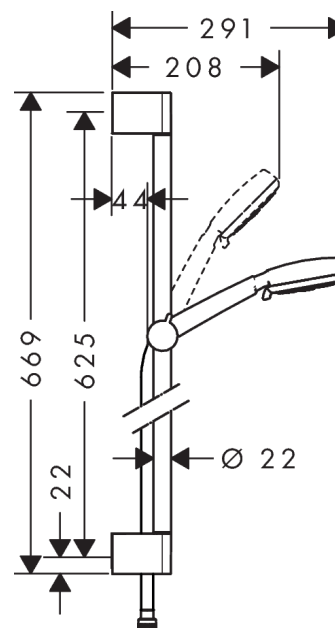

Crometta 100
Crometta 100 Multi Brauseset 0,65 m
 Oberflächen: **weiß/chrom** Artikelnummer: **26650400**

Beschreibung

Merkmale

- Strahlart: Rain, TurboRain, Massagestrahl
- Strahlartenumstellung durch drehbare Strahlscheibe
- ohne Drehwirbel
- um 45° verstellbarer Neigungswinkel des Schiebers
- maximale Durchflussmenge (bei 3 bar): 19 l/min
- verchromte Wandstütze aus Kunststoff

Bestehend aus

- Crometta 100 Multi Handbrause (#26823XXX)
- Metaflex Brauseschlauch 1,60 m (#28266XXX)
- Unica'Croma Brausestange 0,65 m (#26503XXX)

Optionales Zubehör

- Fliesenausgleichsscheibe (#97450XXX)

Technologie

Produktabbildung

Maßzeichnung

Crometta 100

Crometta 100 Multi Brauseset 0,65 m

Oberflächen: weiß/chrom Artikelnummer: 26650400

Einbaubeispiel

Crometta 100

Crometta 100 Multi Brauseset 0,65 m

Oberflächen: weiß/chrom Artikelnummer: 26650400

Explosionszeichnung

Baujahr: >10/14

Crometta 100
Crometta 100 Multi Brauseset 0,65 m
 Oberflächen: **weiß/chrom** Artikelnummer: **26650400**