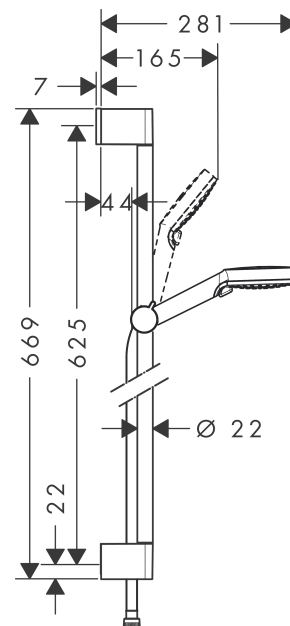

Crometta

Crometta Vario Brauseset 0,65 m

Oberflächen: **weiß/chrom** Artikelnummer: **26532400**

Beschreibung

Merkmale

- Strahlart: Rain, IntenseRain
- Strahlartenumstellung durch drehbare Strahlscheibe
- Brausekopfgröße: 100 mm
- brauseseitiger Drehwirbel gegen lästiges Verdrehen des Brauseschlauches
- um 45° verstellbarer Neigungswinkel des Schiebers
- vollverchromter Brauseschieber
- maximale Durchflussmenge (bei 3 bar): 14 l/min
- 22 mm breite Stange
- verchromte Wandstütze aus Kunststoff
- ACS 13 ACC NY 145, valide jusqu'au 06.05.2018

Technologie

Produktabbildung

Maßzeichnung

Crometta

Crometta Vario Brauset set 0,65 m

Oberflächen: **weiß/chrom** Artikelnummer: **26532400**

Durchflussdiagramm

Die Verbrauchswerte wurden praxisnah mit den dazugehörigen Armaturen (Thermostat/Mischer/Unterputzventil) gemessen.

Crometta

Crometta Vario Brauseset 0,65 m

Oberflächen: **weiß/chrom** Artikelnummer: **26532400**

Einbaubeispiel

Crometta

Crometta Vario Brauseset 0,65 m

Oberflächen: **weiß/chrom** Artikelnummer: **26532400**

Explosionszeichnung

Baujahr: >10/16

Crometta

Crometta Vario Brauseset 0,65 m

Oberflächen: **weiß/chrom** Artikelnummer: **26532400**

Ersatzteilliste

Baujahr: >10/16

Pos.	Beschreibung	Artikelnummer	PG	VE
1	Abdeckung	95217000	4	1
2	Fliesenausgleichsscheibe	97450000	0	1
3	Wandstütze	95218000	3	1
4	Befestigungsteile	96179000	4	1
5	Schieber kompl.	92366000	9	1
6	Handbrause	26330400	0	1
7	Filtereinsatz	97708000	2	1
8	Brauseschlauch 1,60 m	28168000	0	1
9	Dichtung	98058000	1	1