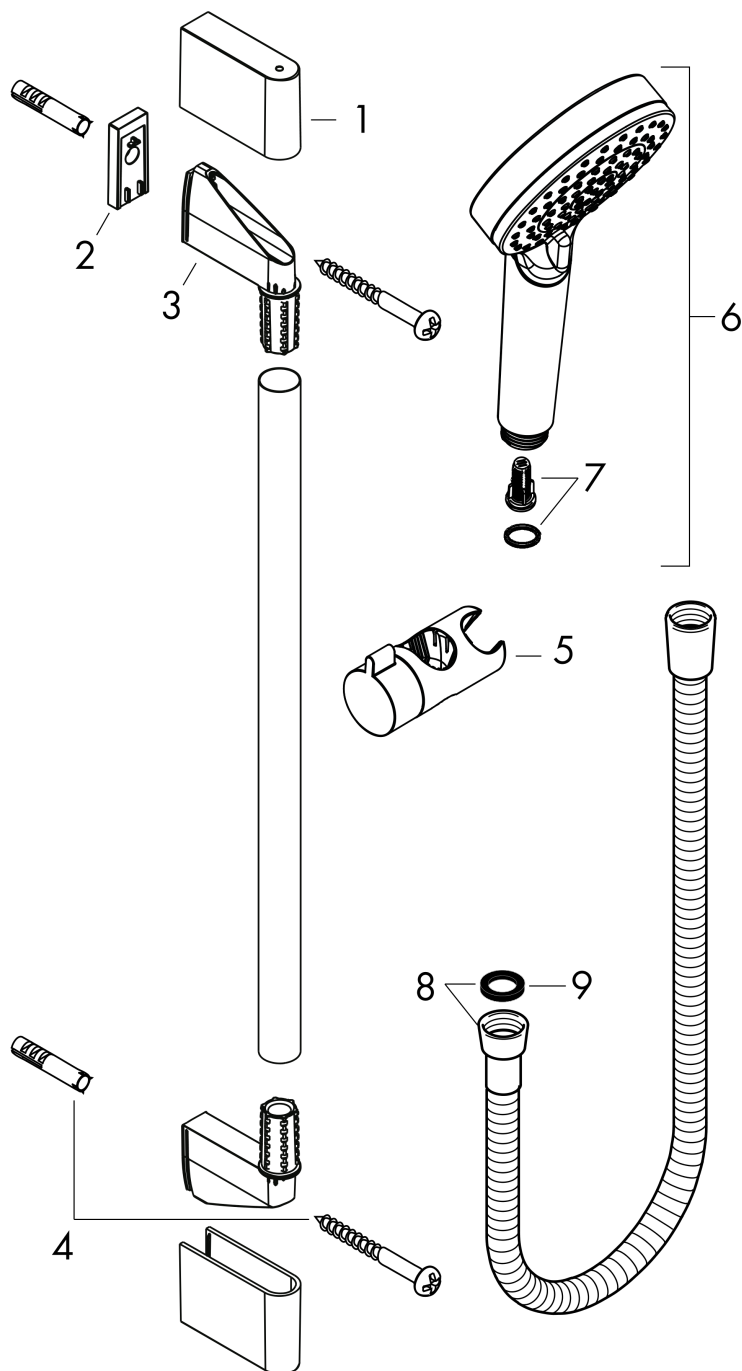

Crometta

Crometta Vario Brauseset 0,65 m

Oberflächen: **weiß/chrom** Artikelnummer: **26532400**

Beschreibung

Merkmale

- Strahlart: Rain, IntenseRain
- Strahlartenumstellung durch drehbare Strahlscheibe
- Brausekopfgröße: 100 mm
- brauseseitiger Drehwirbel gegen lästiges Verdrehen des Brauseschlauches
- um 45° verstellbarer Neigungswinkel des Schiebers
- vollverchromter Brauseschieber
- maximale Durchflussmenge (bei 3 bar): 14 l/min
- 22 mm breite Stange
- verchromte Wandstütze aus Kunststoff
- ACS 13 ACC NY 145, valide jusqu'au 06.05.2018

Technologie

Produktabbildung

Maßzeichnung

Crometta

Crometta Vario Brauset set 0,65 m

Oberflächen: **weiß/chrom** Artikelnummer: **26532400**

Durchflussdiagramm

Die Verbrauchswerte wurden praxisnah mit den dazugehörigen Armaturen (Thermostat/Mischer/Unterputzventil) gemessen.

Crometta

Crometta Vario Brauseset 0,65 m

Oberflächen: **weiß/chrom** Artikelnummer: **26532400**

Einbaubeispiel

Crometta

Crometta Vario Brauseset 0,65 m

Oberflächen: **weiß/chrom** Artikelnummer: **26532400**

Explosionszeichnung

Baujahr: >10/16

Crometta

Crometta Vario Brauseset 0,65 m

Oberflächen: **weiß/chrom** Artikelnummer: **26532400**

Ersatzteilliste

Baujahr: >10/16

Pos.	Beschreibung	Artikelnummer	PG	VE
1	Abdeckung	95217000	4	1
2	Fliesenausgleichsscheibe	97450000	0	1
3	Wandstütze	95218000	3	1
4	Befestigungsteile	96179000	4	1
5	Schieber kompl.	92366000	9	1
6	Handbrause	26330400	0	1
7	Filtereinsatz	97708000	2	1
8	Brauseschlauch 1,60 m	28168000	0	1
9	Dichtung	98058000	1	1