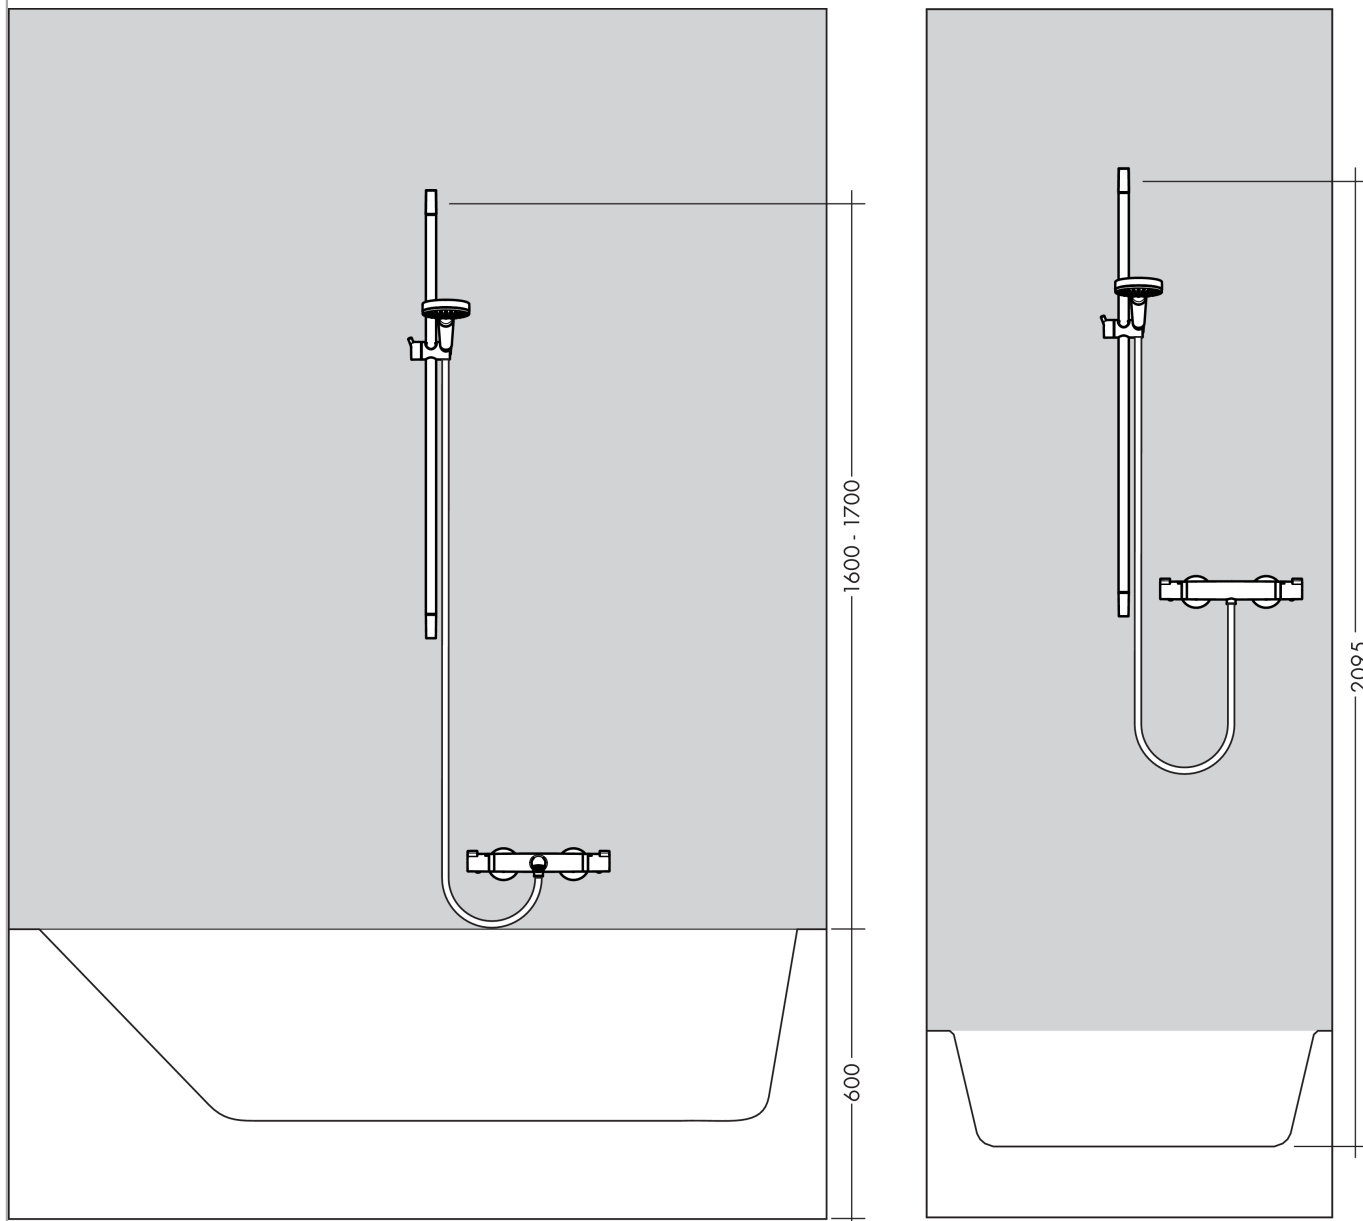

Crometta

Crometta Vario Brauseset 0,65 m

Oberflächen: **weiß/chrom** Artikelnummer: **26532400**

Beschreibung

Merkmale

- Strahlart: Rain, IntenseRain
- Strahlartenumstellung durch drehbare Strahlscheibe
- Brausekopfgröße: 100 mm
- brauseseitiger Drehwirbel gegen lästiges Verdrehen des Brauseschlauches
- um 45° verstellbarer Neigungswinkel des Schiebers
- vollverchromter Brauseschieber
- maximale Durchflussmenge (bei 3 bar): 14 l/min
- 22 mm breite Stange
- verchromte Wandstütze aus Kunststoff
- ACS 13 ACC NY 145, valide jusqu'au 06.05.2018

Technologie

Produktabbildung

Maßzeichnung

Crometta

Crometta Vario Brauset set 0,65 m

Oberflächen: **weiß/chrom** Artikelnummer: **26532400**

Durchflussdiagramm

Die Verbrauchswerte wurden praxisnah mit den dazugehörigen Armaturen (Thermostat/Mischer/Unterputzventil) gemessen.

Crometta

Crometta Vario Brauseset 0,65 m

Oberflächen: **weiß/chrom** Artikelnummer: **26532400**

Einbaubeispiel

Crometta

Crometta Vario Brauseset 0,65 m

Oberflächen: **weiß/chrom** Artikelnummer: **26532400**

Explosionszeichnung

Baujahr: >10/16

Crometta

Crometta Vario Brauseset 0,65 m

Oberflächen: **weiß/chrom** Artikelnummer: **26532400**

Ersatzteilliste

Baujahr: >10/16

Pos.	Beschreibung	Artikelnummer	PG	VE
1	Abdeckung	95217000	4	1
2	Fliesenausgleichsscheibe	97450000	0	1
3	Wandstütze	95218000	3	1
4	Befestigungsteile	96179000	4	1
5	Schieber kompl.	92366000	9	1
6	Handbrause	26330400	0	1
7	Filtereinsatz	97708000	2	1
8	Brauseschlauch 1,60 m	28168000	0	1
9	Dichtung	98058000	1	1