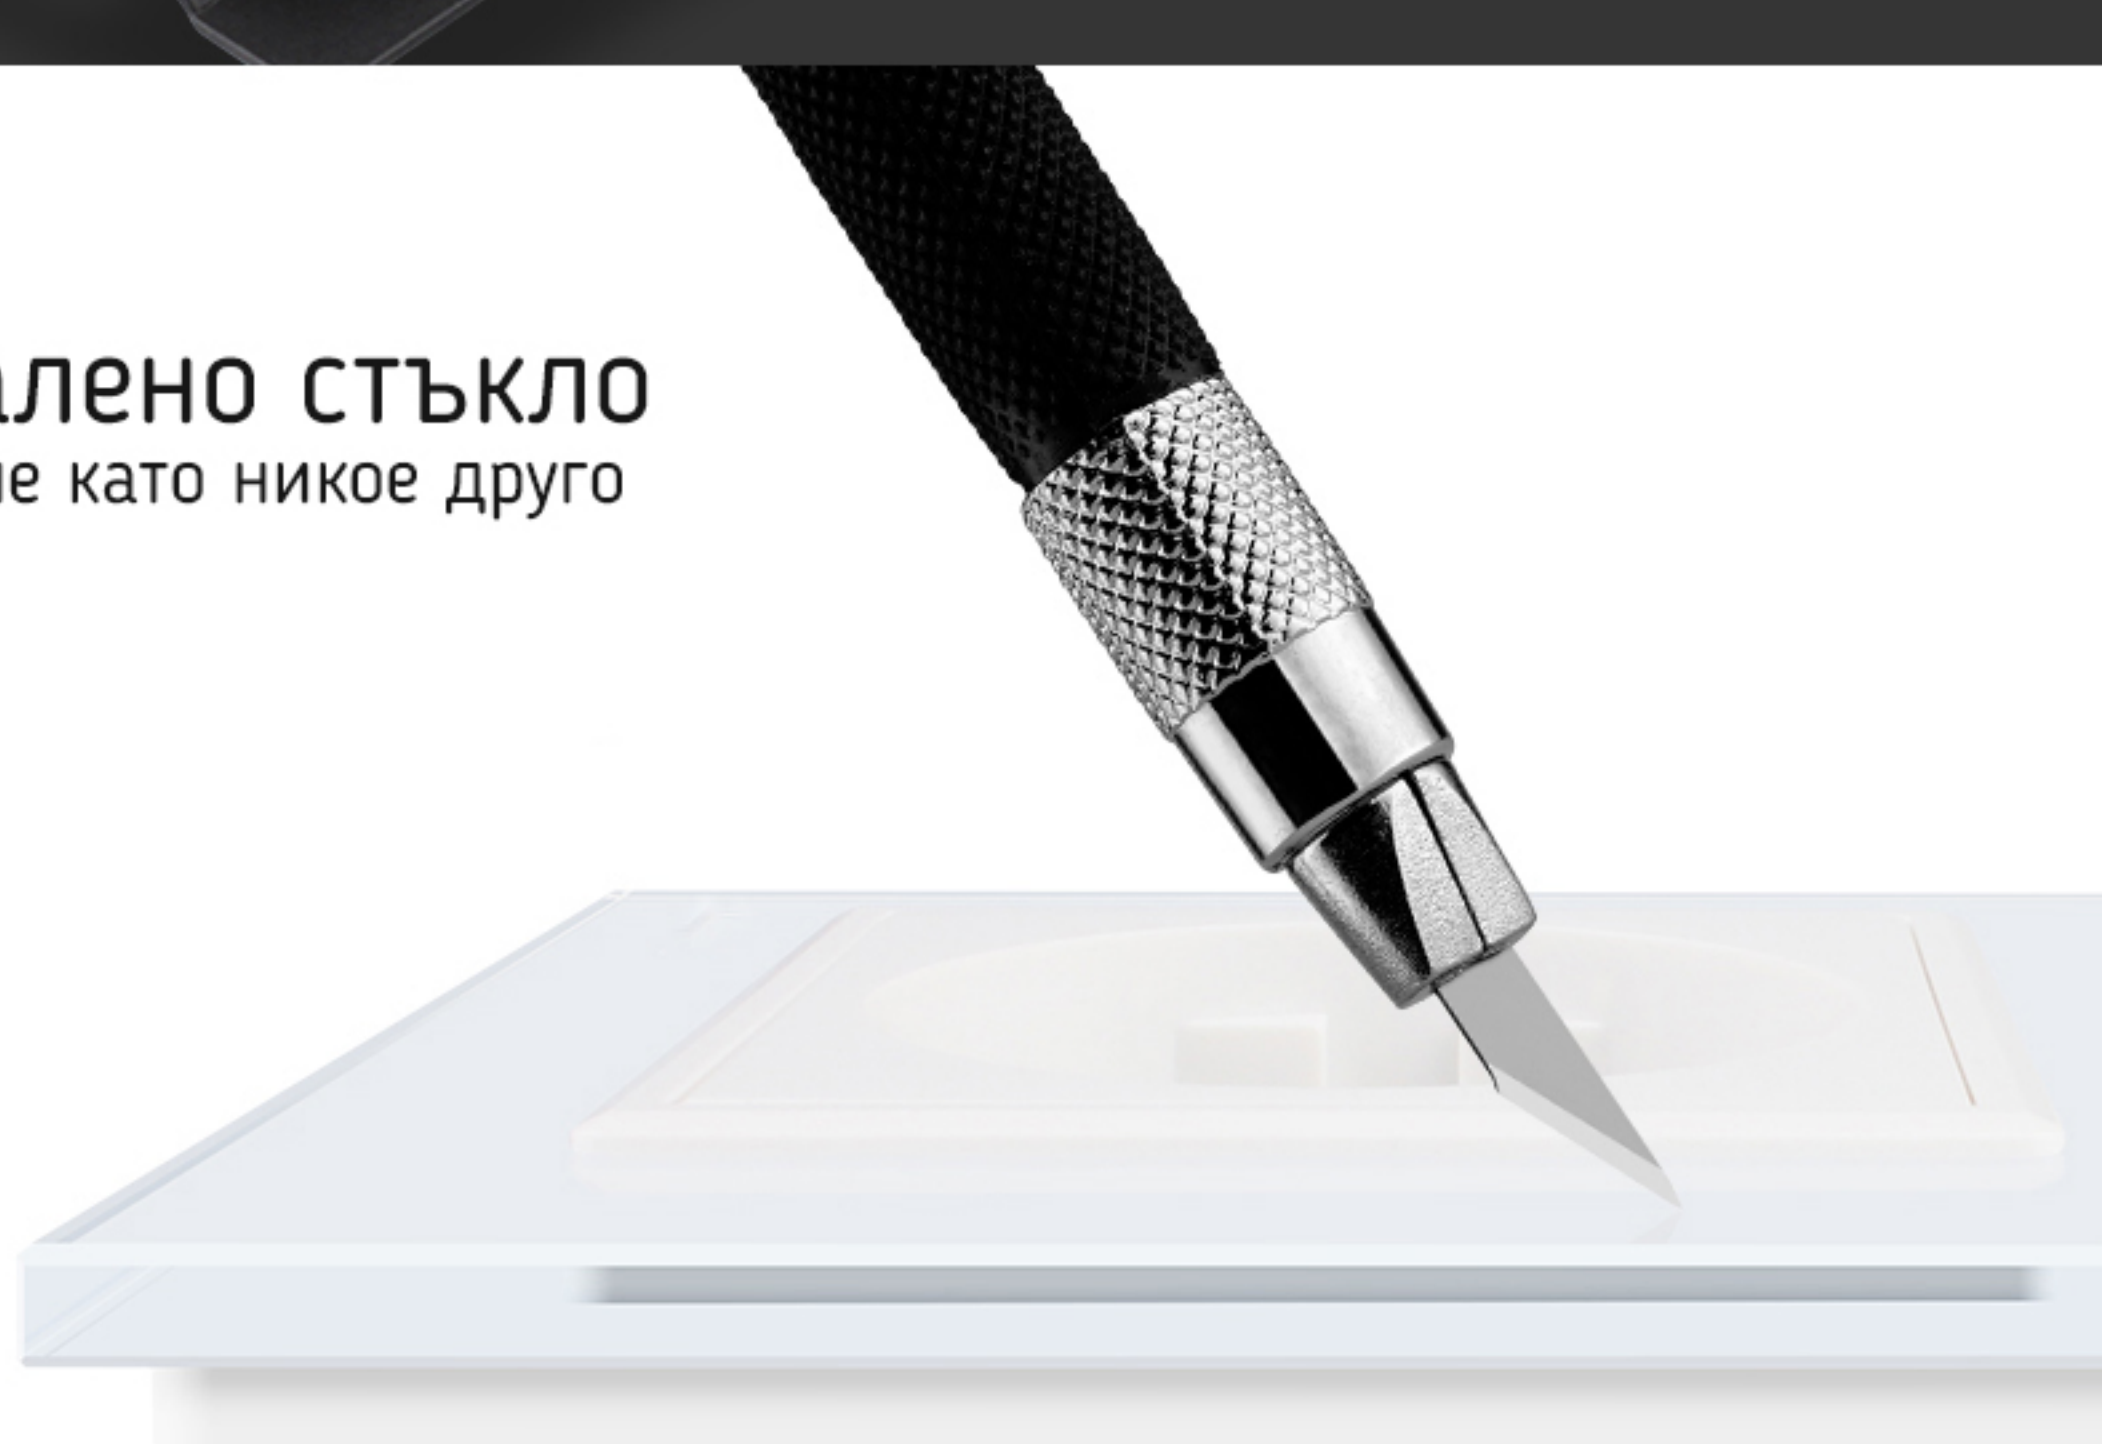

Красив и изящен

Всичко е в детайлите  
а там сме безкомпромисни

Закалено стъкло  
усещане като никое друго

Не променя своя цвят  
никога.

панел от  
закалено стъкло

електрически  
модул

метална  
основа

стъклен панел

фаза

нула

основа от  
поликарбонат

заземителна  
клема

нула

фаза

заземяване

16A Wall Power Socket