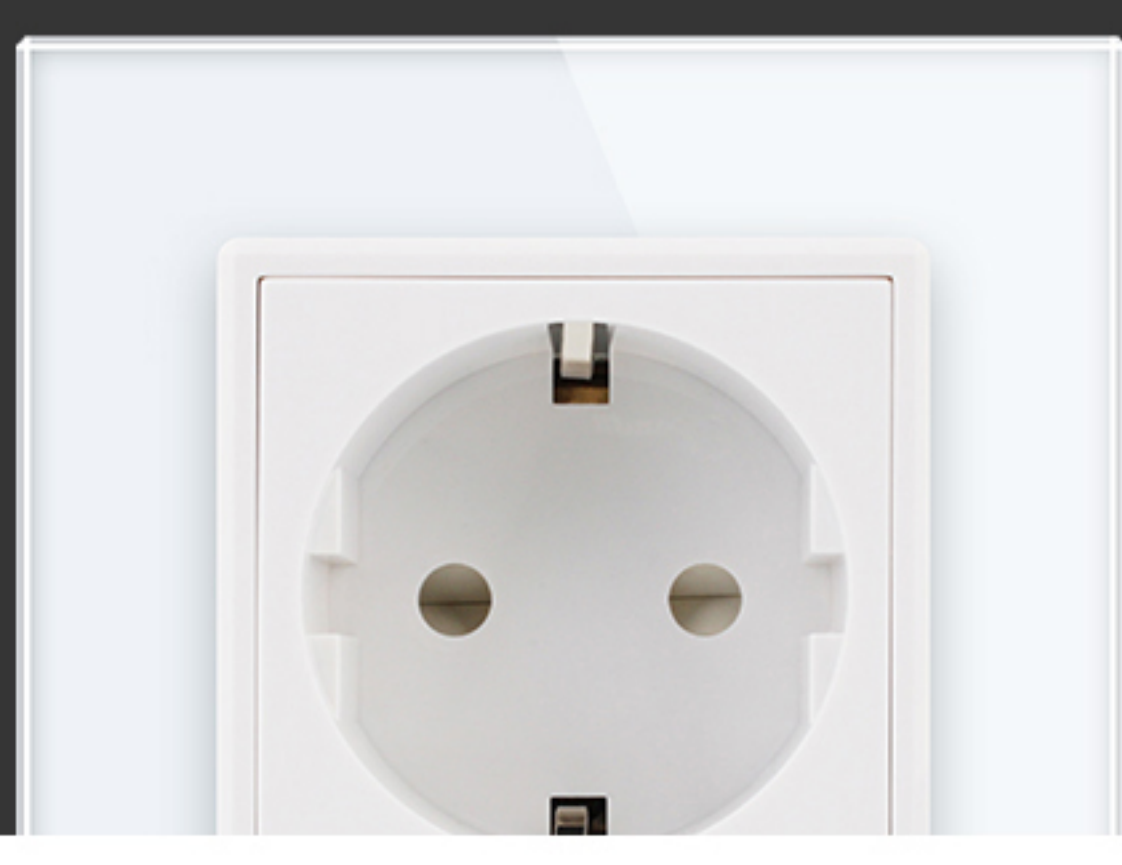

Красив и изящен

Всичко е в детайлите  
а там сме безкомпромисни

Закалено стъкло  
усещане като никое друго

Не променя своя цвят  
никога.

панел от  
закалено стъкло

електрически  
модул

метална  
основа

стъклен панел

фаза

нула

основа от  
поликарбонат

заземителна  
клема

нула

фаза

заземяване

16A Wall Power Socket