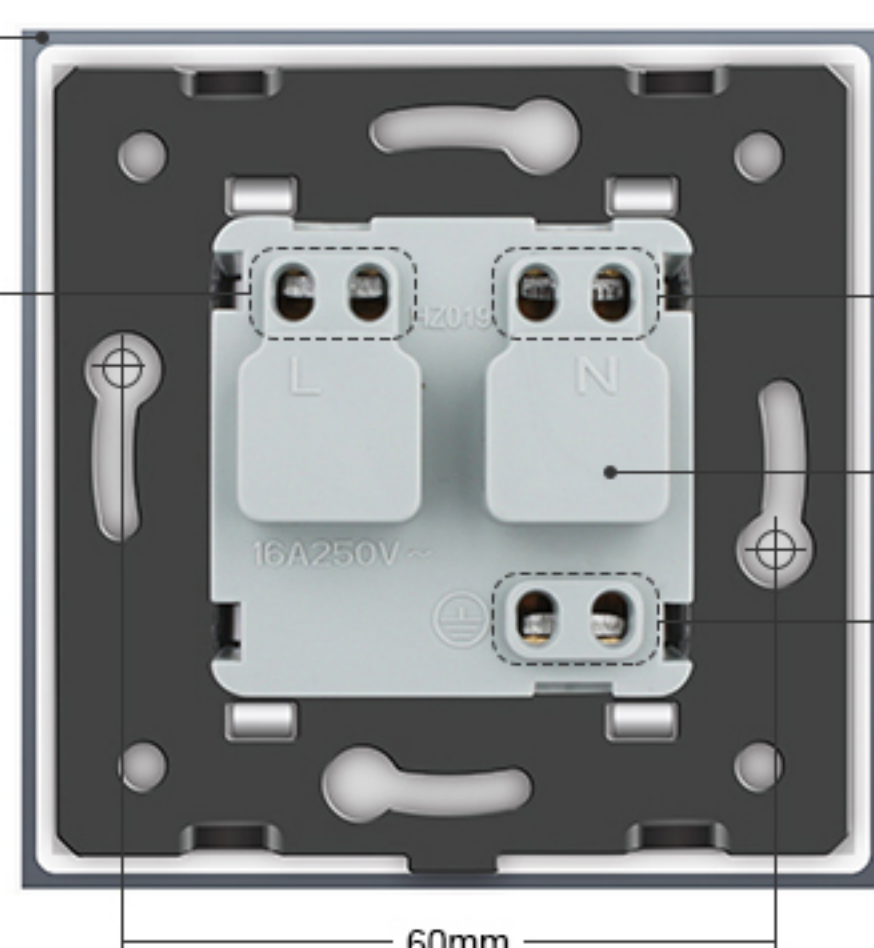

Красив и изящен

Всичко е в детайлите  
а там сме безкомпромисни

Закалено стъкло  
усещане като никое друго

Не променя своя цвят  
никога.

панел от  
закалено стъкло

електрически  
модул

метална  
основа

стъклен панел

фаза

нула

основа от  
поликарбонат

заземителна  
клема

нула

фаза

заземяване

16A Wall Power Socket