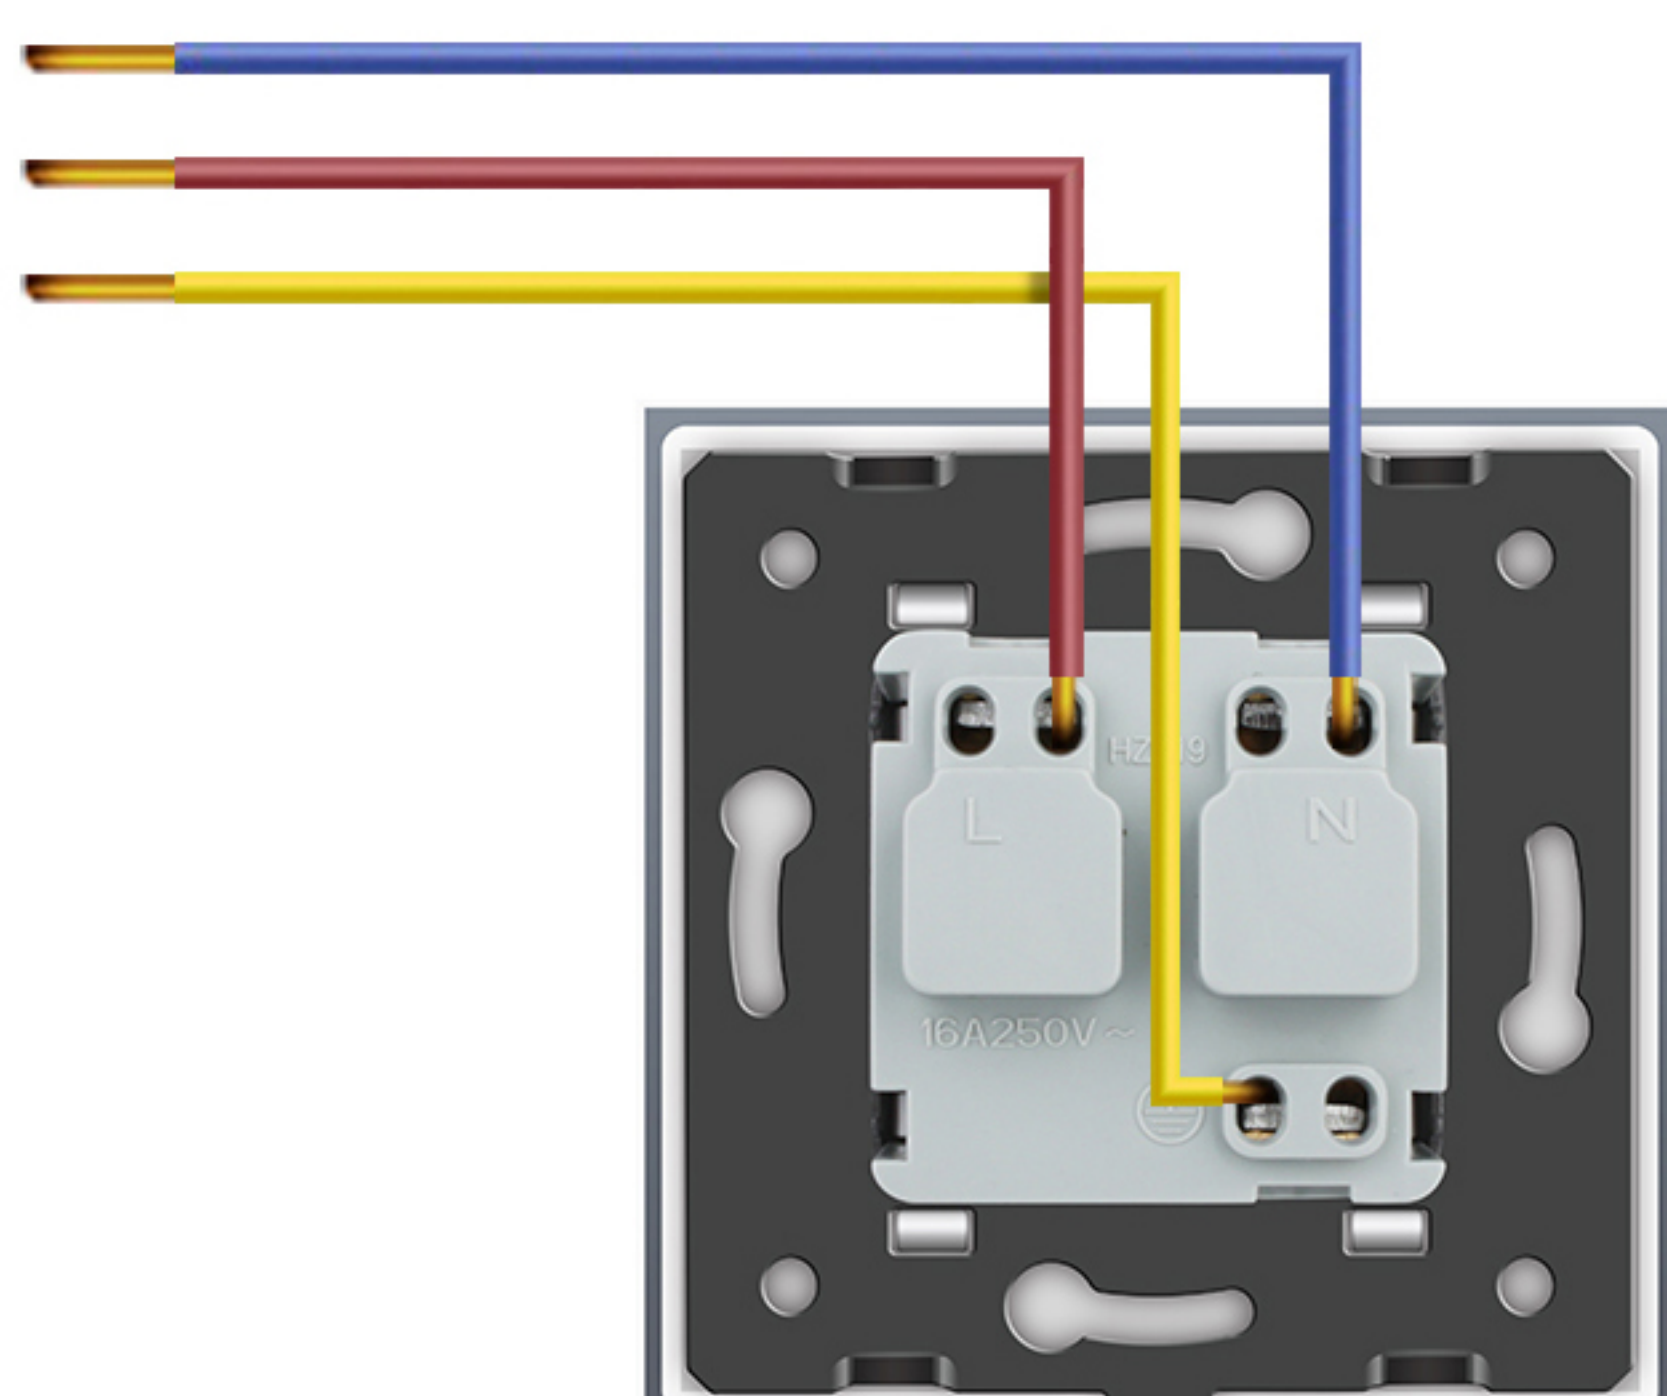

фаза

нула

основа от  
поликарбонат

заземителна  
клема

нула

фаза

заземяване

16A Wall Power Socket