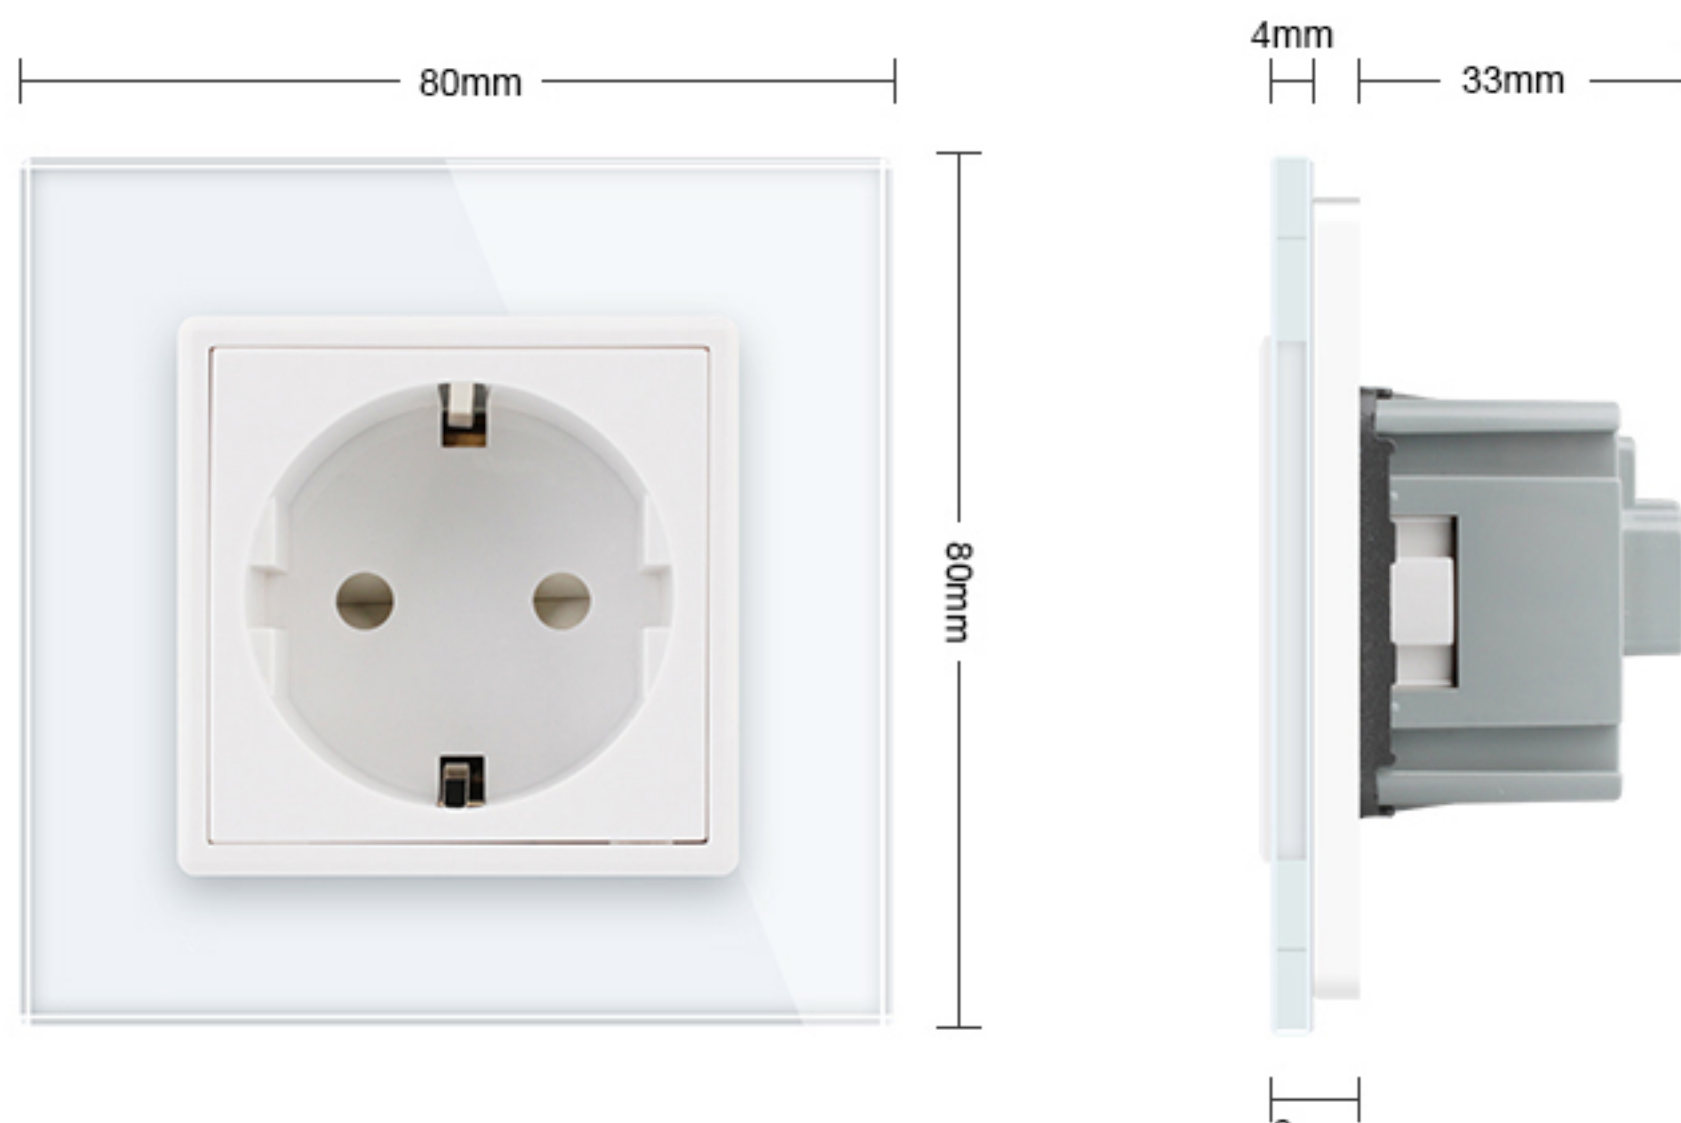

Красив и изящен

Всичко е в детайлите
а там сме безкомпромисни

Закалено стъкло
усещане като никое друго

Не променя своя цвят
никога.

електрически
модул

стъклен панел

фаза

нула

основа от
поликарбонат

заземителна
клема

нула

фаза

заземяване