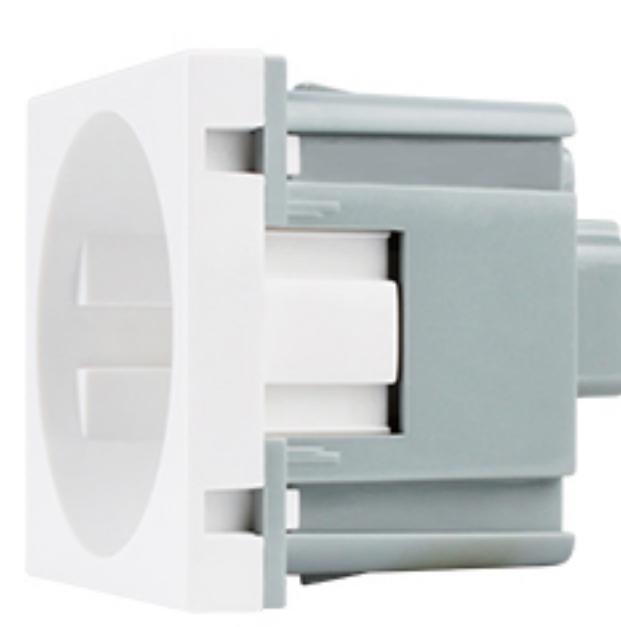

Красив и изящен

Всичко е в детайлите  
а там сме безкомпромисни

Закалено стъкло  
усещане като никое друго

Не променя своя цвят  
никога.

панел от  
закалено стъкло

електрически  
модул

метална  
основа

стъклен панел

фаза

нула

основа от  
поликарбонат

заземителна  
клема

нула

фаза

заземяване

16A Wall Power Socket