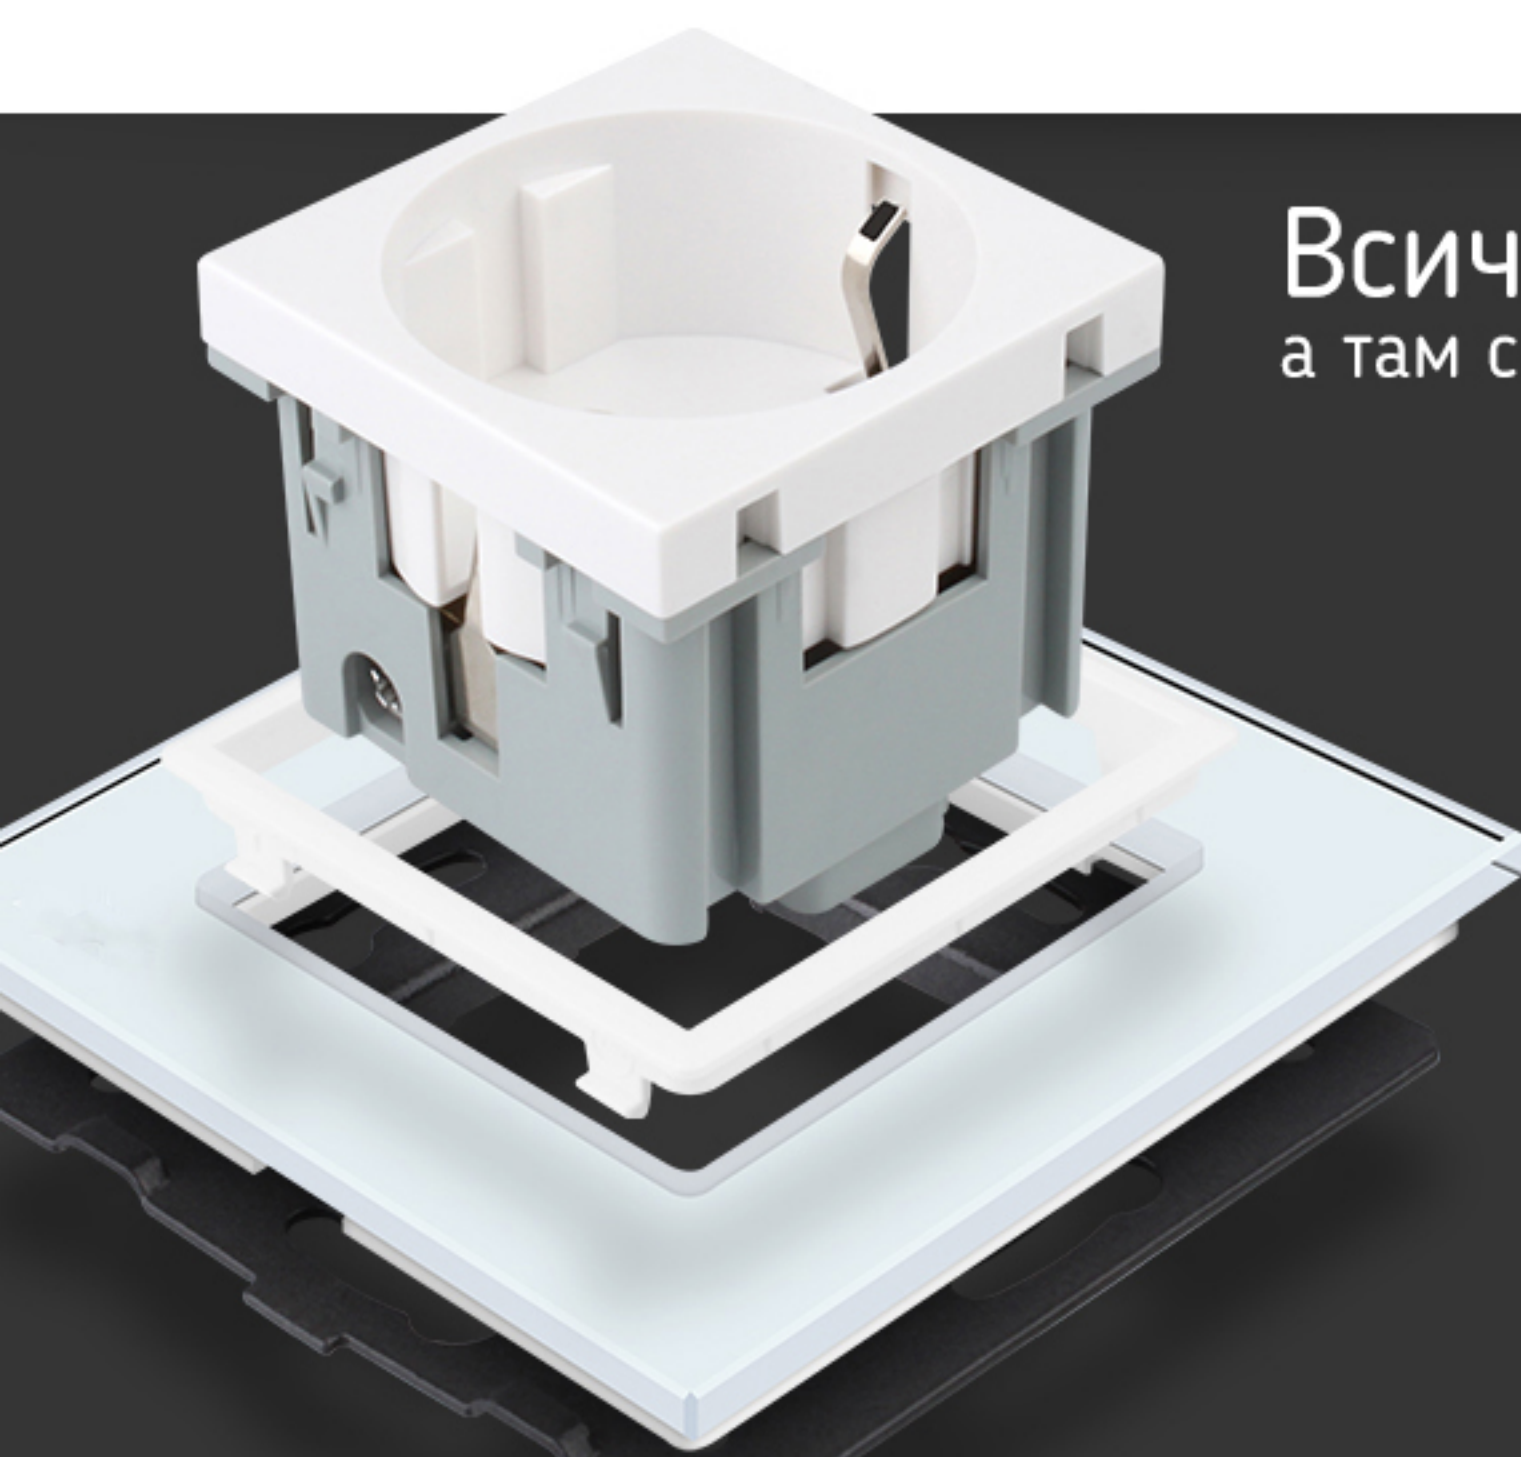

Красив и изящен

Всичко е в детайлите  
а там сме безкомпромисни

Закалено стъкло  
усещане като никое друго

Не променя своя цвят  
никога.

панел от  
закалено стъкло

електрически  
модул

метална  
основа

стъклен панел

фаза

нула

основа от  
поликарбонат

заземителна  
клема

нула

фаза

заземяване

16A Wall Power Socket