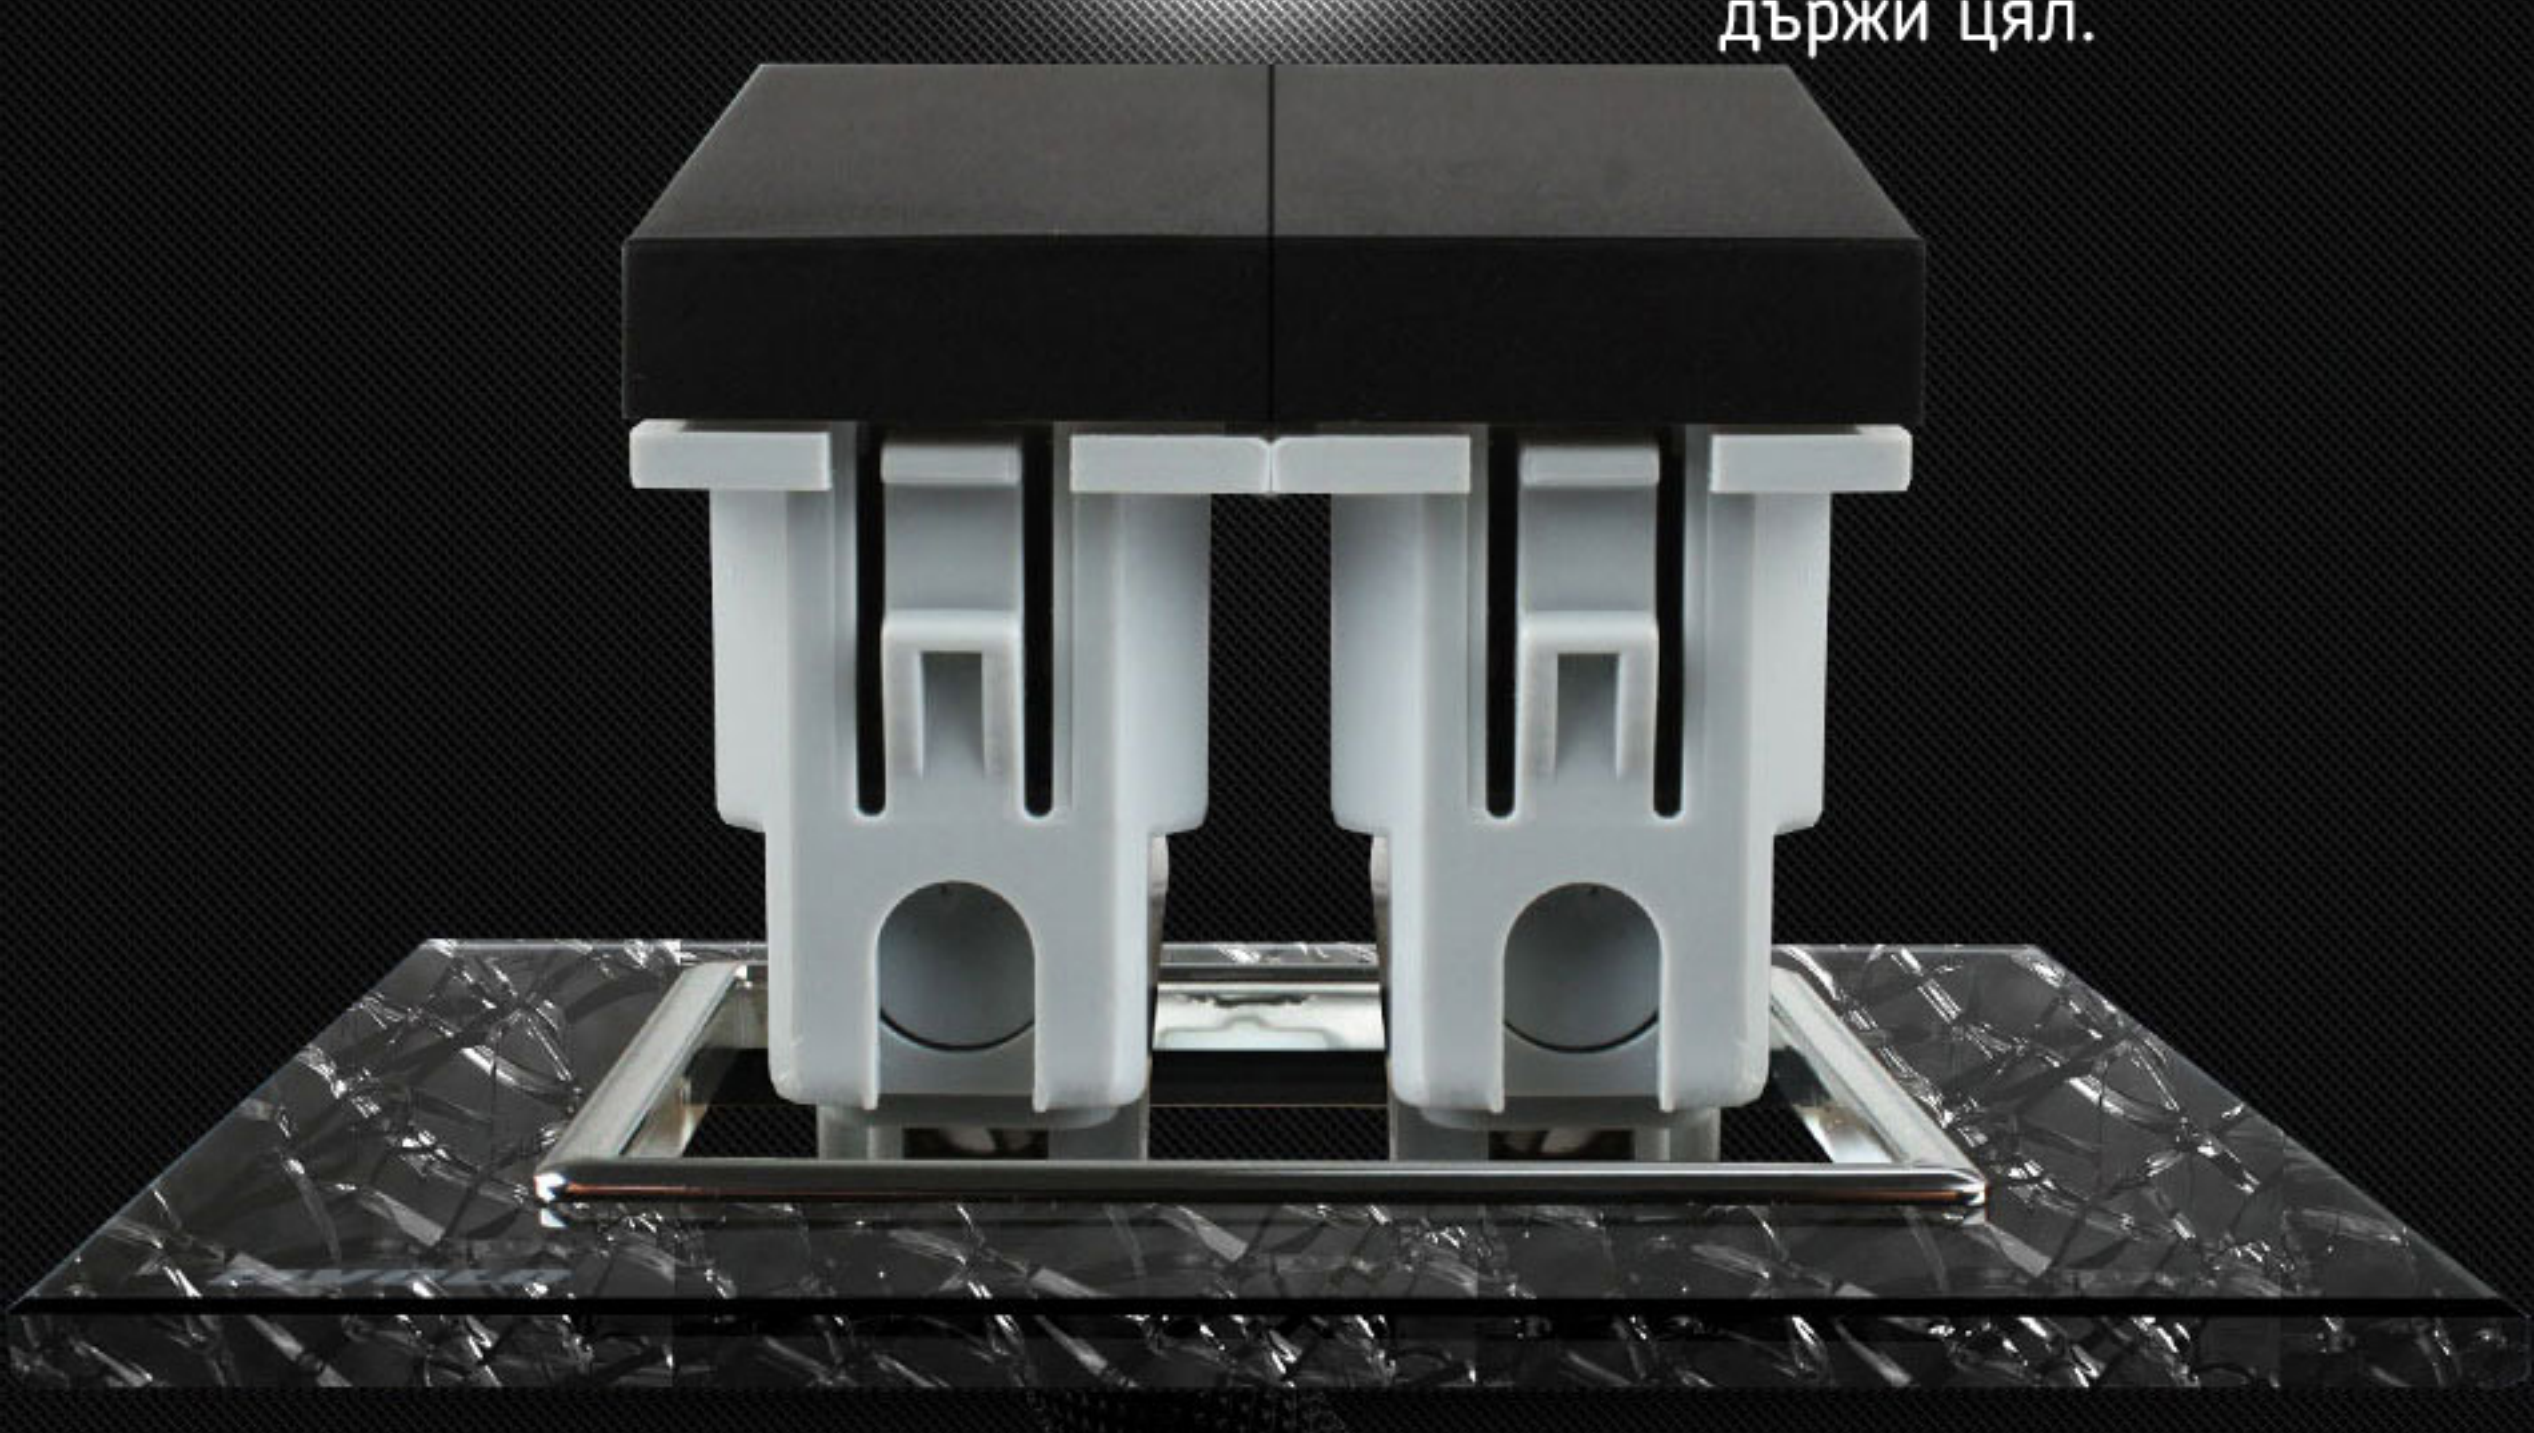

Различни продукти с различни конфигурации и един изящен стъклен панел.

Детайлите

всичко е в тях - свършени до най-малката подробност. Нищо не е случайно.

Закалено стъкло

стъкления панел има характеристиките на автомобилните стъкла - здравина, бриляnten блясък и при инцидент специално фолио го държи цял.

Годините отминават

той не променя качествата си.

Панел от закалено стъкло

Модул с най-високи изисквания за безопасност

Метална основа

Съклен панел

Метална основа

Схема на инсталация