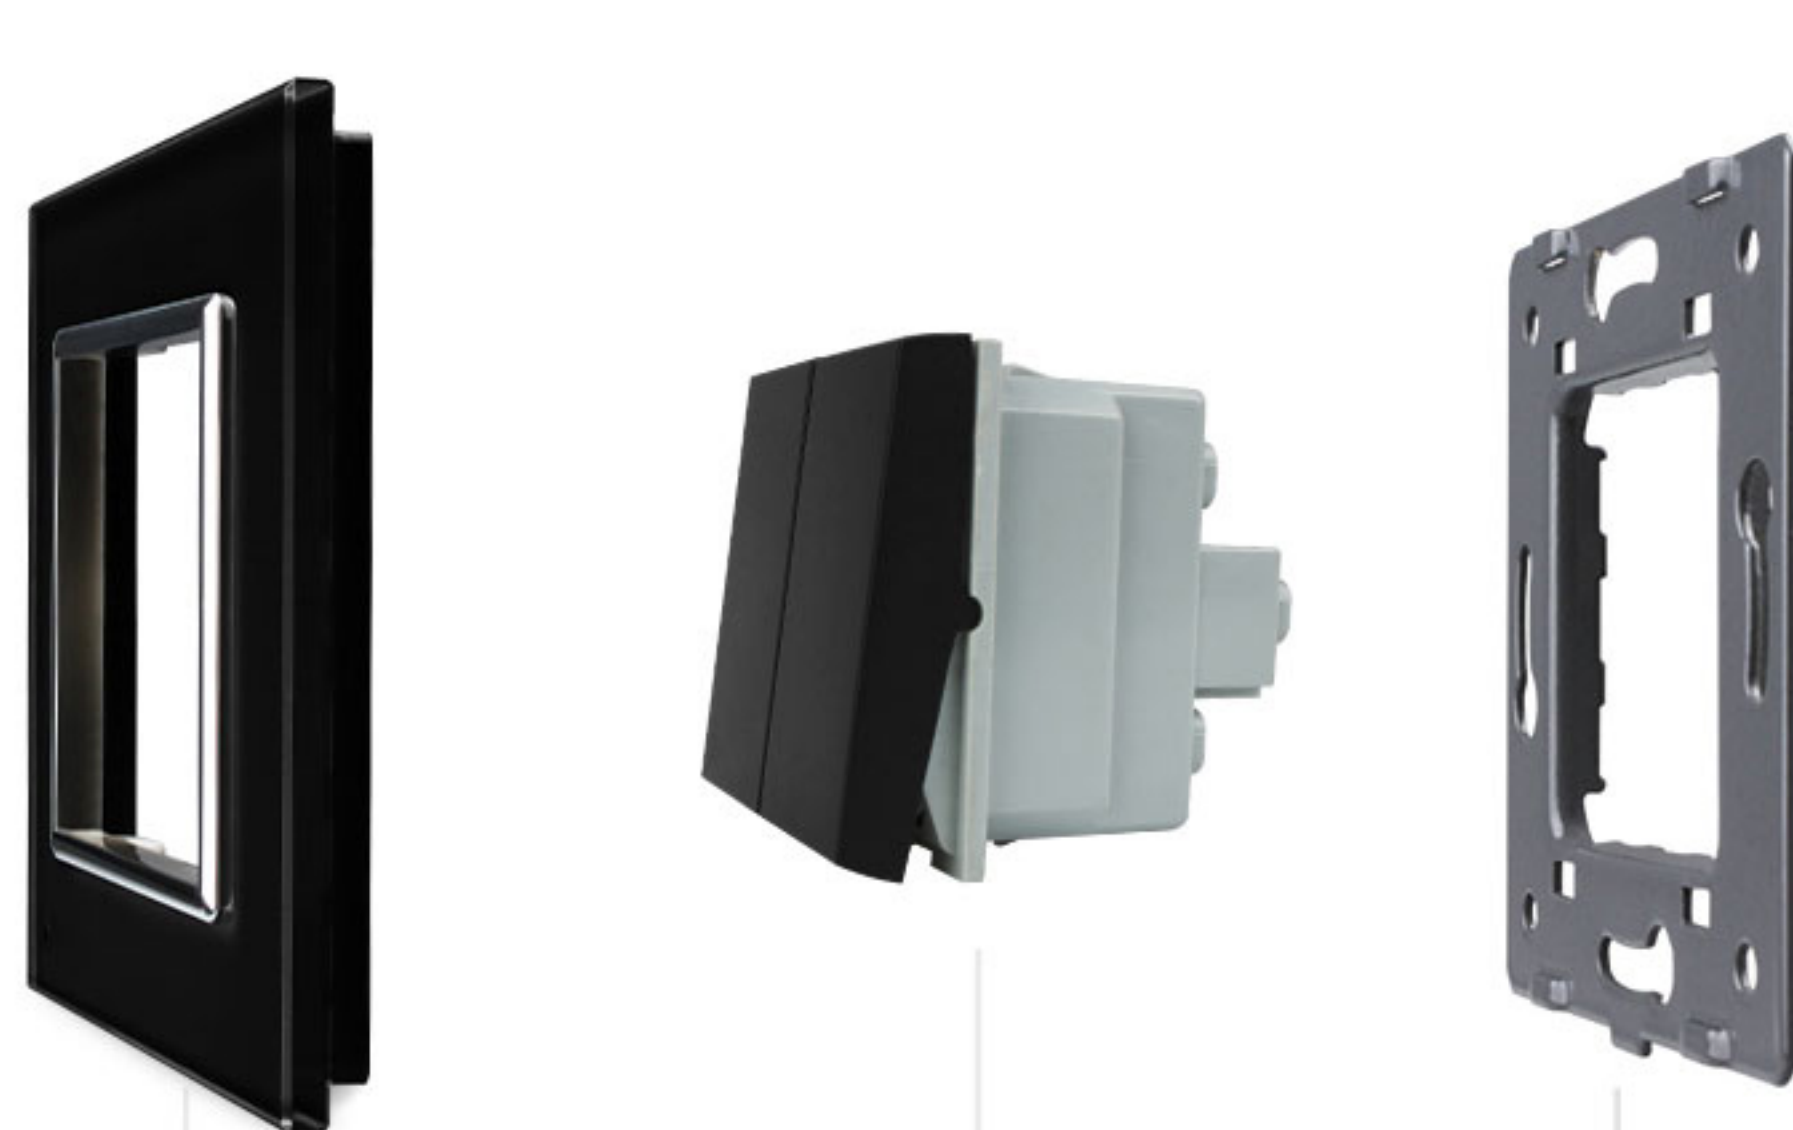

Различни продукти с различни конфигурации и един изящен стъклен панел.

Детайлите

всичко е в тях - свършени до най-малката подробност. Нищо не е случайно.

Закалено стъкло

стъкления панел има характеристиките на автомобилните стъкла - здравина, бриляnten блясък и при инцидент специално фолио го държи цял.

Годините отминават

той не променя качествата си.

Панел от закалено стъкло

Модул с най-високи изисквания за безопасност

Метална основа

Съклен панел

Метална основа

Схема на инсталация