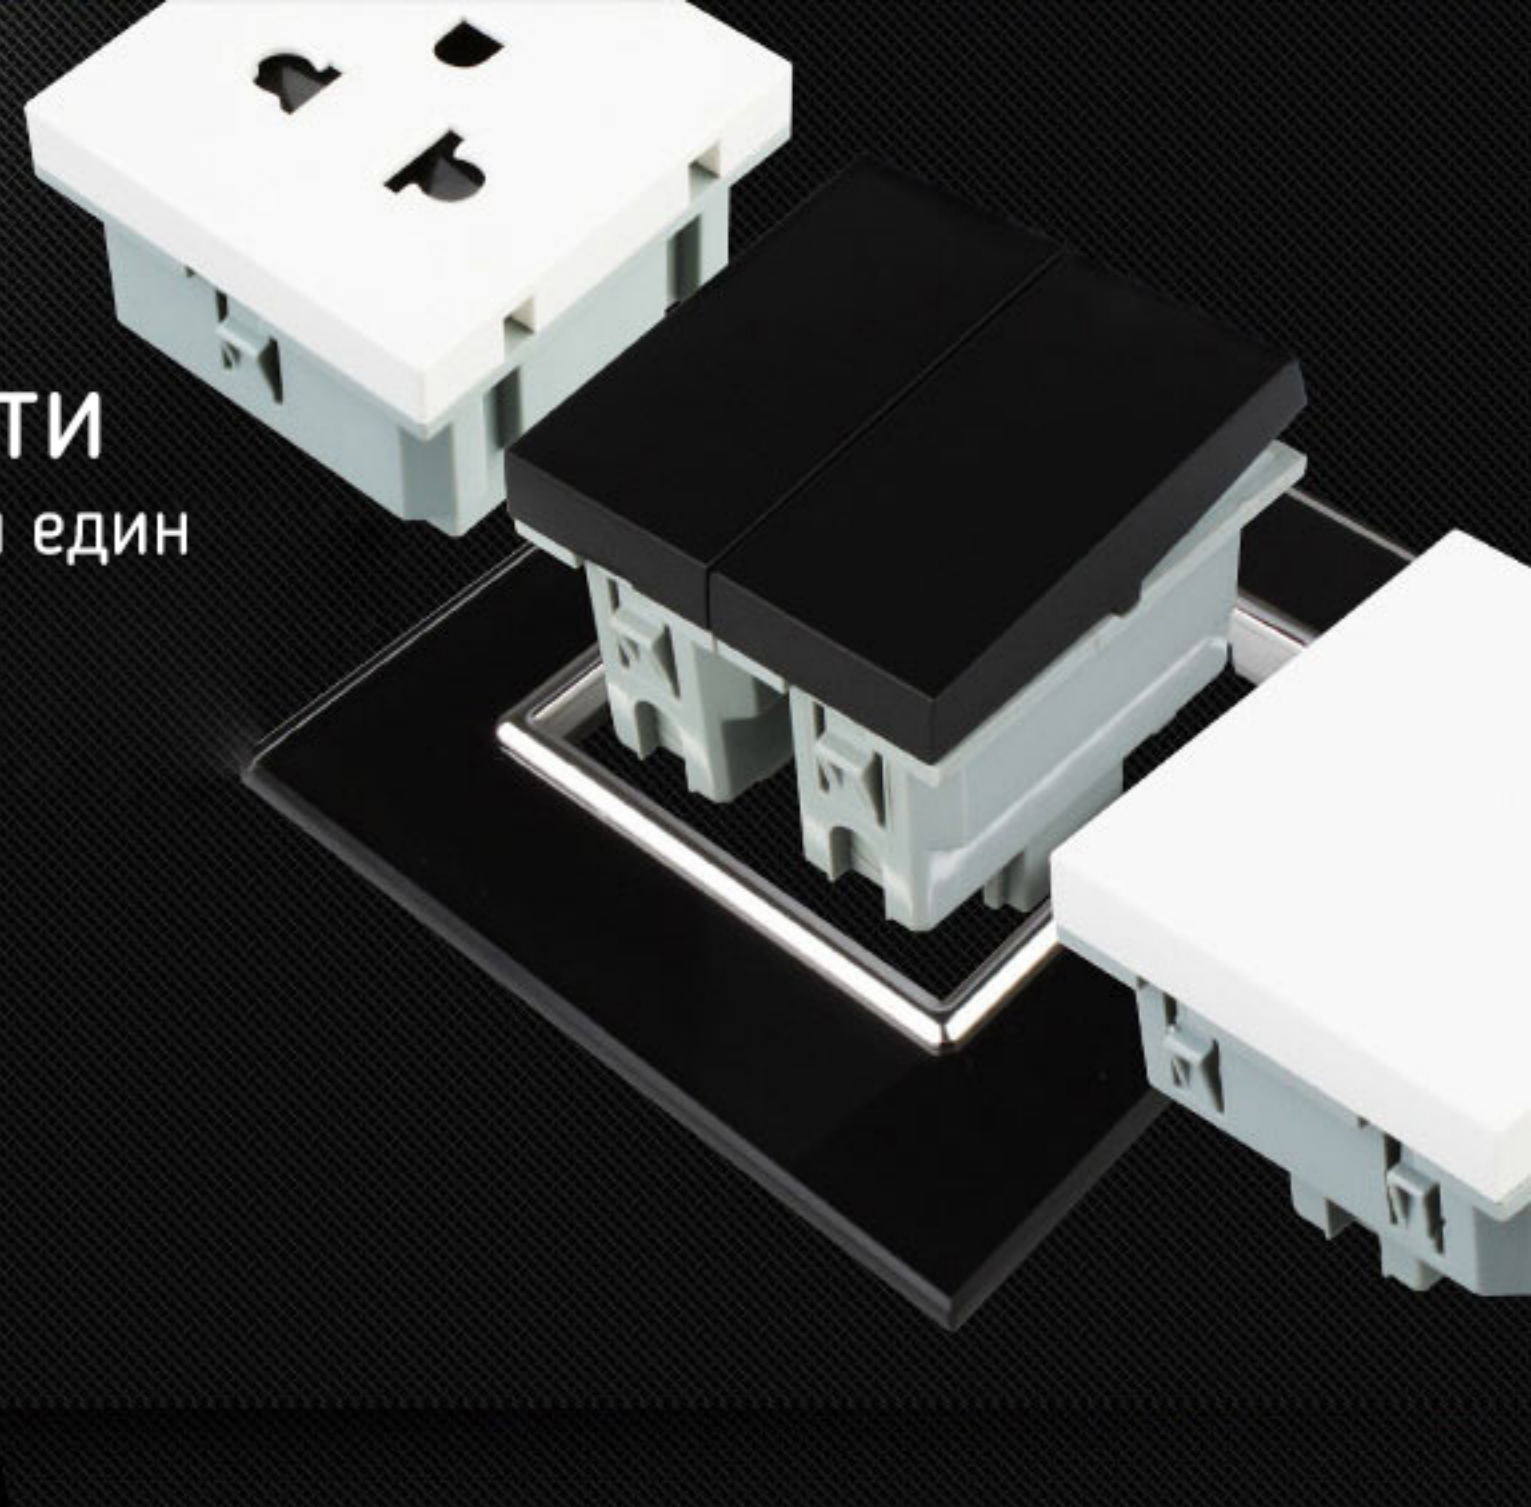

Различни продукти с различни конфигурации и един изящен стъклен панел.

Детайлите

всичко е в тях - свършени до най-малката подробност. Нищо не е случайно.

Закалено стъкло

стъкления панел има характеристиките на автомобилните стъкла - здравина, бриляnten блясък и при инцидент специално фолио го държи цял.

Годините отминават

той не променя качествата си.

Панел от закалено стъкло

Модул с най-високи изисквания за безопасност

Метална основа

Съклен панел

Метална основа

Схема на инсталация