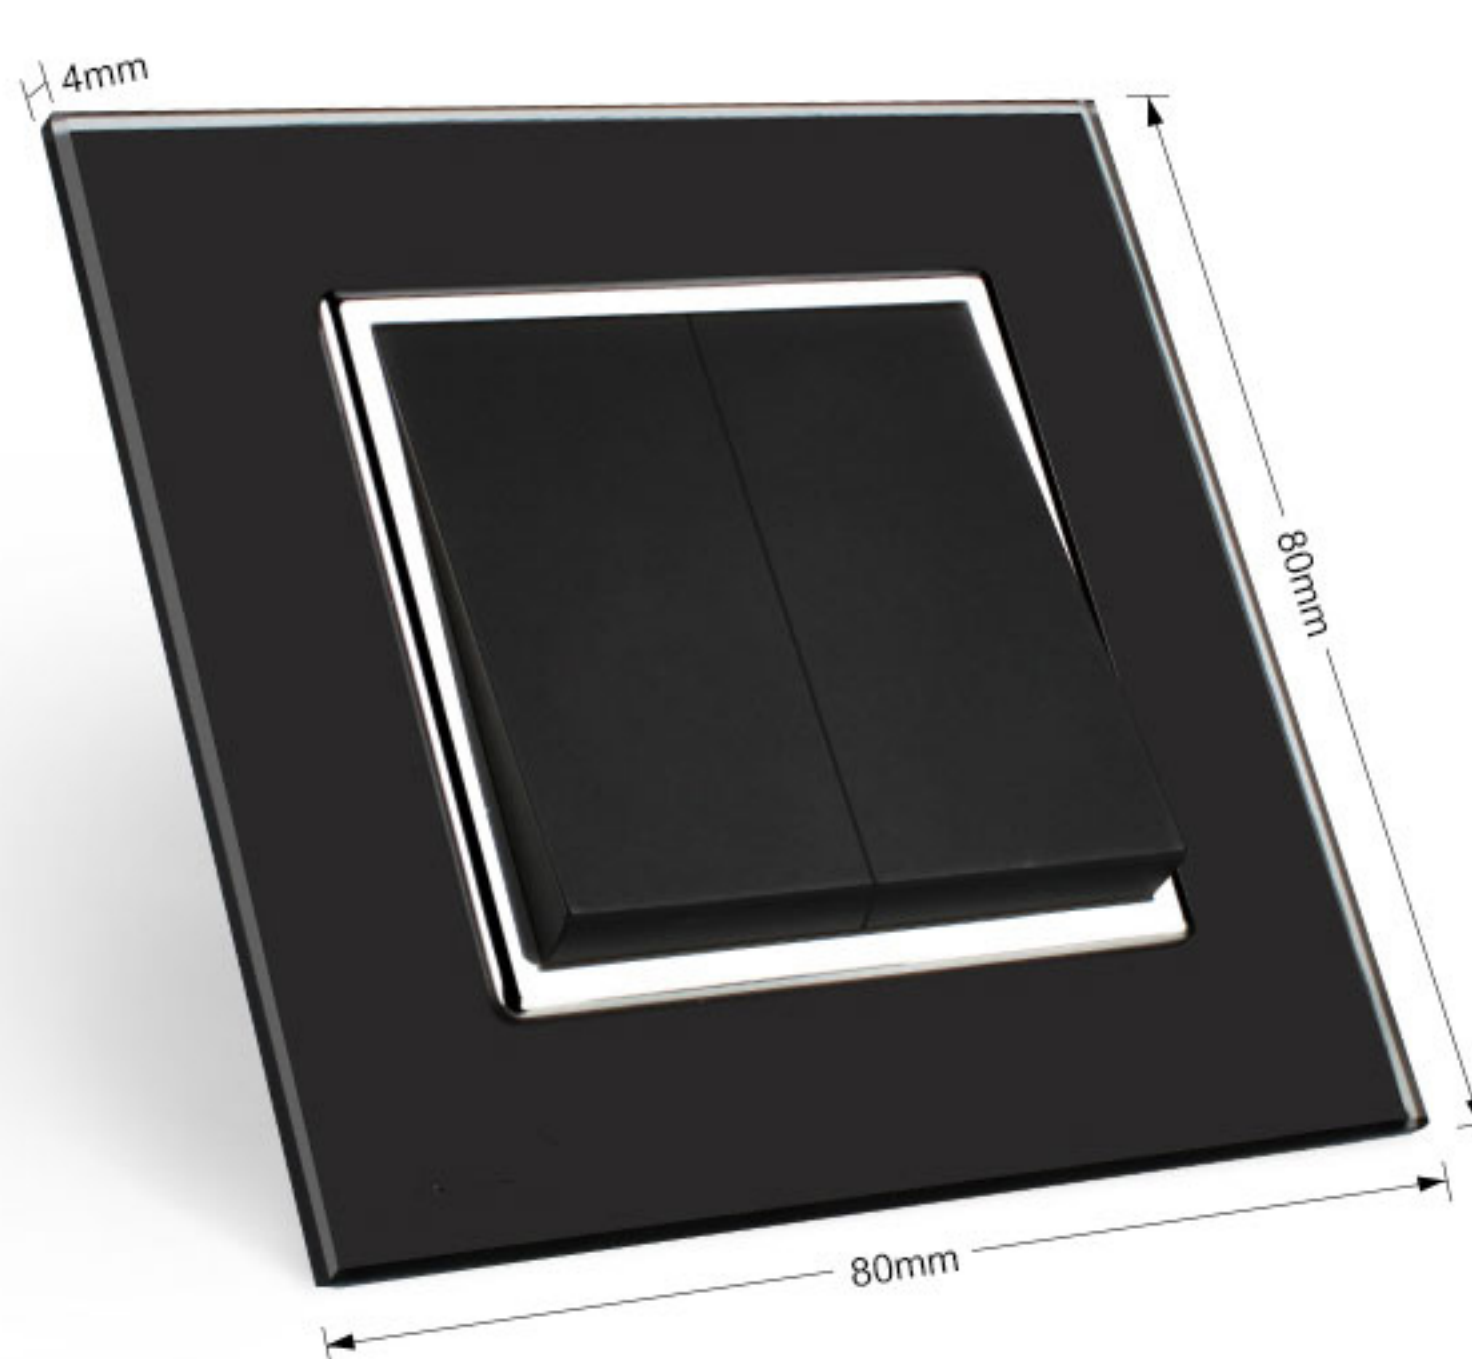

Различни продукти с различни конфигурации и един изящен стъклен панел.

Детайлите

всичко е в тях - свършени до най-малката подробност. Нищо не е случайно.

Закалено стъкло

стъкления панел има характеристиките на автомобилните стъкла - здравина, бриляnten блясък и при инцидент специално фолио го държи цял.

Годините отминават

той не променя качествата си.

Панел от закалено стъкло

Модул с най-високи изисквания за безопасност

Метална основа

Съклен панел

Метална основа

Схема на инсталация