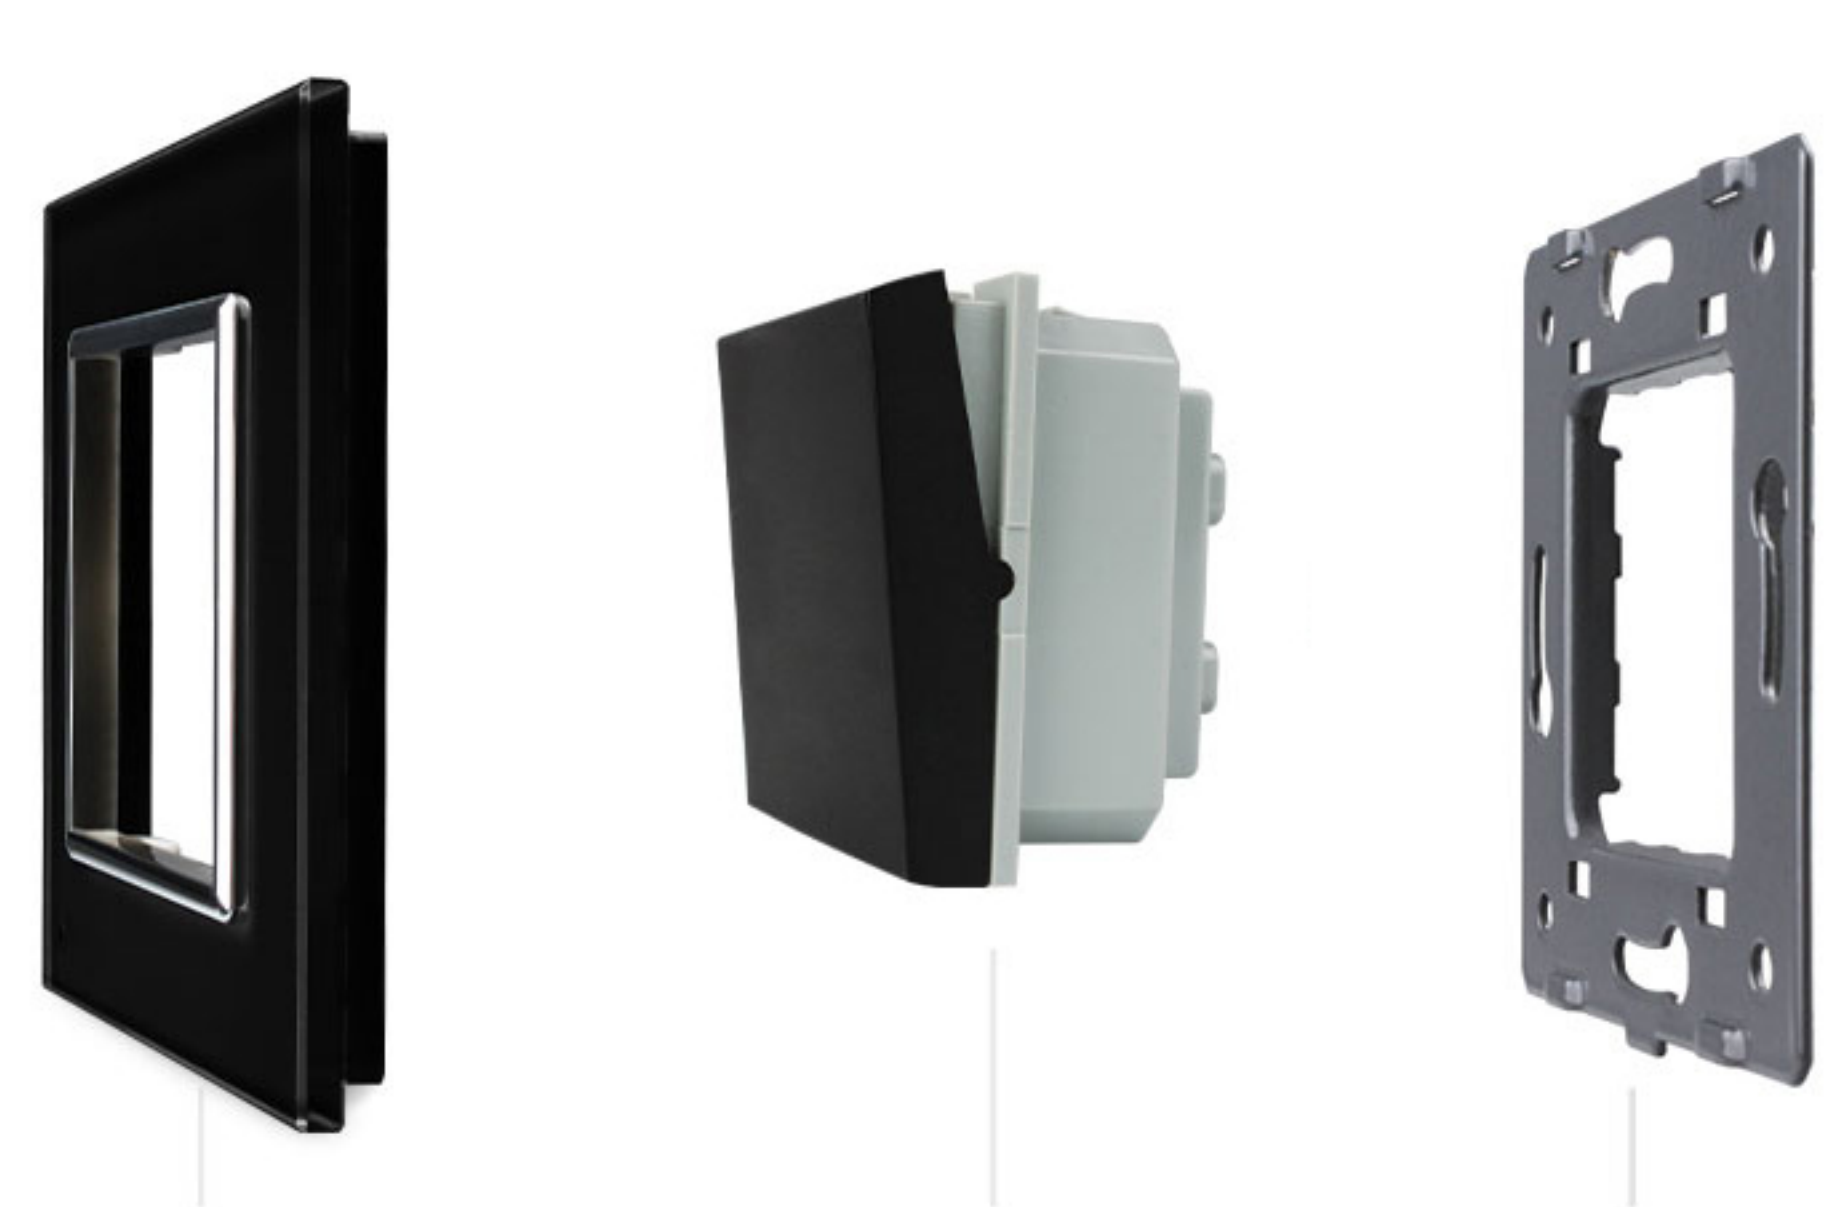

Различни продукти
с различни конфигурации и един
изящен стъклен панел.

Детайлите

всичко е в тях - свършени до
най-малката подробност.
Нищо не е случайно.

Закалено стъкло

стъкления панел има
характеристиките на
автомобилните стъкла
- здравина, бриляnten
блясък и при инцидент
специално фолио го
държи цял.

Годините отминават

той не променя качествата си.

Панел от закалено
стъкло

Модул с най-високи
изисквания за безопасност

Метална основа

Стъклен панел

Метална основа

Тяло от
поликарбонат