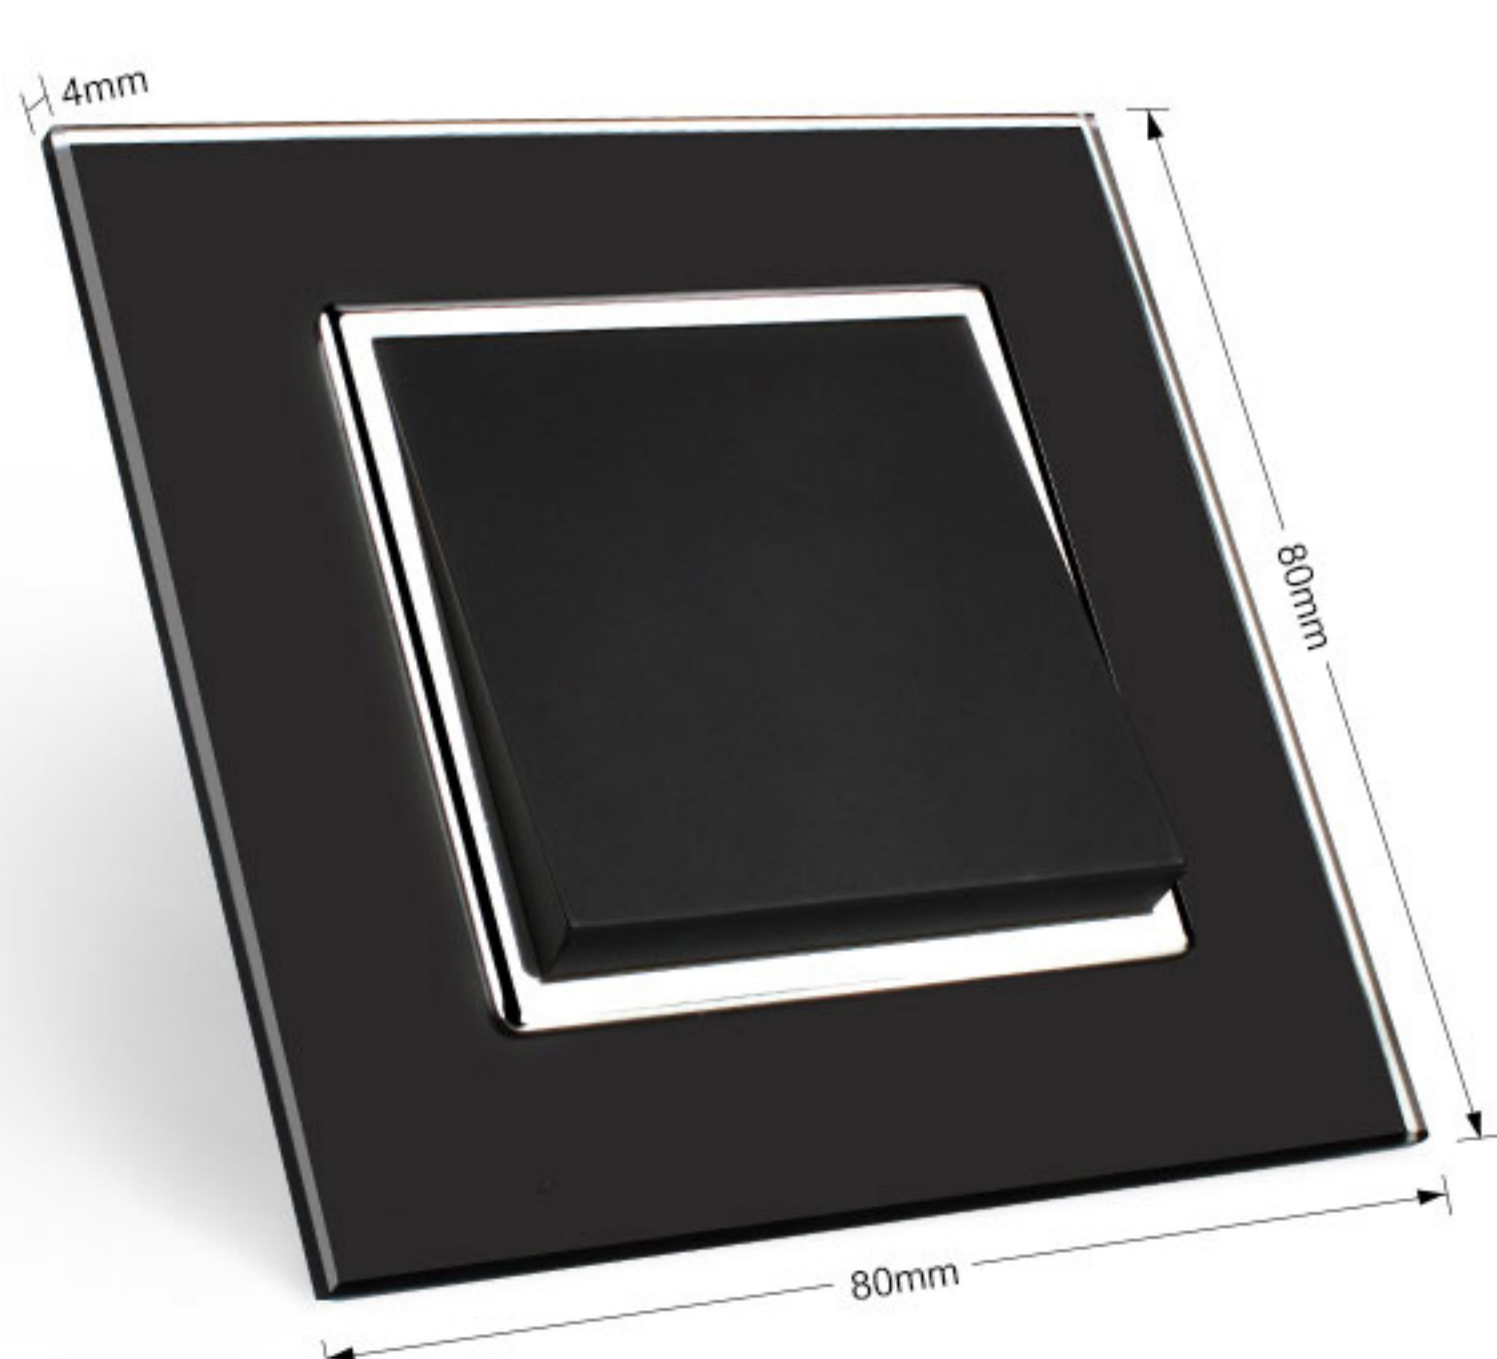

Различни продукти
с различни конфигурации и един
изящен стъклен панел.

Детайлите

всичко е в тях - свършени до
най-малката подробност.
Нищо не е случайно.

Закалено стъкло

стъкления панел има
характеристиките на
автомобилните стъкла
- здравина, бриляnten
блясък и при инцидент
специално фолио го
държи цял.

Годините отминават

той не променя качествата си.

Панел от закалено
стъкло

Модул с най-високи
изисквания за безопасност

Метална основа

Стъклен панел

Метална основа

Тяло от
поликарбонат