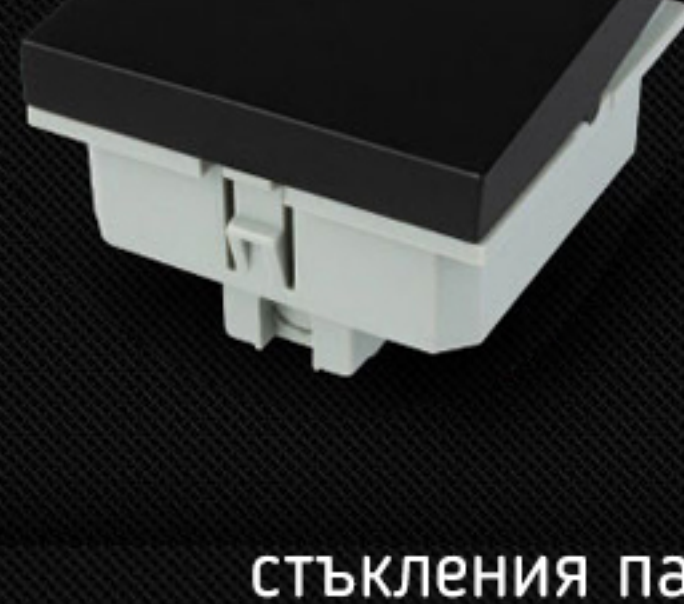

Различни продукти
с различни конфигурации и един
изящен стъклен панел.

Детайлите

всичко е в тях - свършени до
най-малката подробност.
Нищо не е случайно.

Закалено стъкло

стъкления панел има
характеристиките на
автомобилните стъкла
- здравина, бриляnten
блясък и при инцидент
специално фолио го
държи цял.

Годините отминават

той не променя качествата си.

Панел от закалено
стъкло

Модул с най-високи
изисквания за безопасност

Метална основа

Стъклен панел

Метална основа

Тяло от
поликарбонат