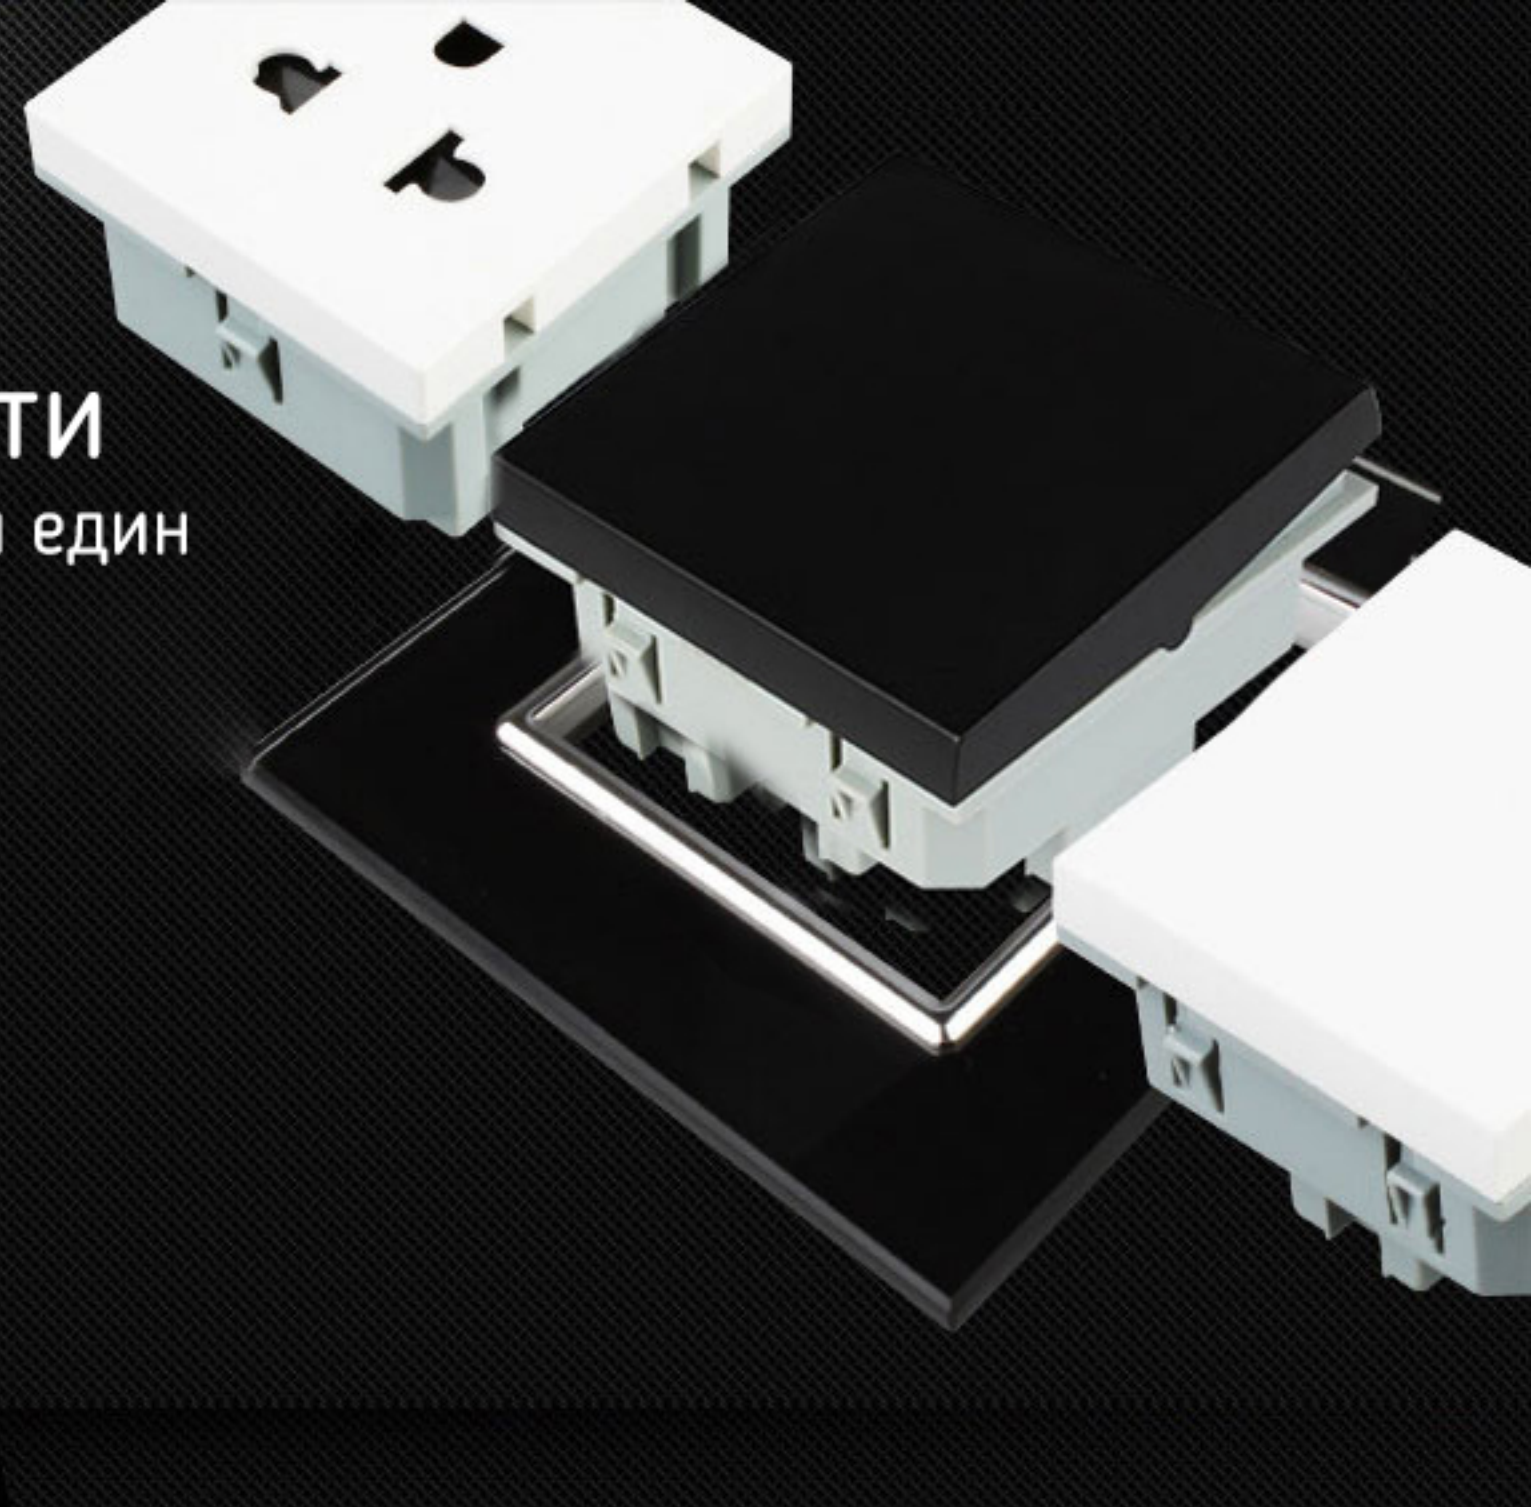

Различни продукти
с различни конфигурации и един
изящен стъклен панел.

Детайлите

всичко е в тях - свършени до
най-малката подробност.
Нищо не е случайно.

Закалено стъкло

стъкления панел има
характеристиките на
автомобилните стъкла
- здравина, бриляnten
блясък и при инцидент
специално фолио го
държи цял.

Годините отминават

той не променя качествата си.

Панел от закалено
стъкло

Модул с най-високи
изисквания за безопасност

Метална основа

Стъклен панел

Метална основа

Тяло от
поликарбонат