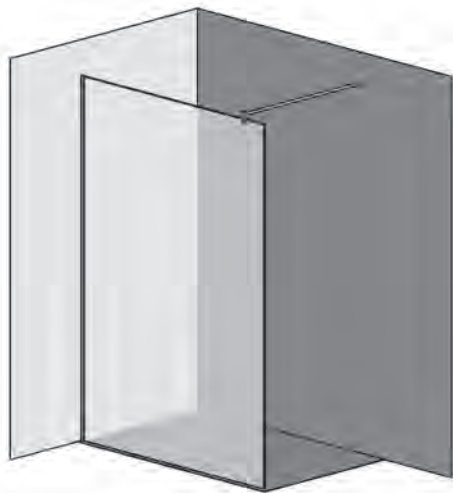

## CRASH-GLAS WALK-IN

incl. 2 Stabilitätsstreben  
1500 mm Länge, verchromt  
incl. 1 Wandanschlussprofil,  
Farbe silber

### 2 Einbaumöglichkeiten

Einbauvariante 1  
mit Wandprofil und einer Stabilitätsstrebe

Einbauvariante 2  
freistehend mit zwei Stabilitätsstreben

BxH in mm	Artikel Nr.	Glasmaße in mm	Maße inkl. Profil in mm	Preis	Bestell Nr.
800x2000	S62	750	755-765	945,00 €	26274157
900x2000	S63	850	855-865	955,00 €	26270243
1000x2000	S64	950	955-965	975,00 €	26275123
1200x2000	S65	1150	1155-1165	995,00 €	26274388
1400x2000	S66	1350	1355-1365	1080,00 €	26272957