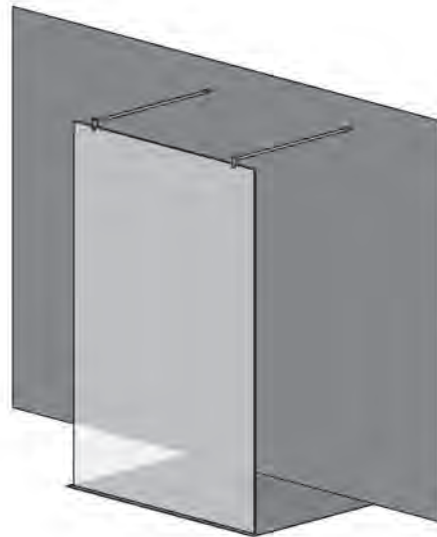

## CRASH-GLAS WALK-IN

incl. 2 Stabilitätsstreben  
1500 mm Länge, verchromt  
incl. 1 Wandanschlussprofil,  
Farbe silber

### 2 Einbaumöglichkeiten

Einbauvariante 1  
mit Wandprofil und einer Stabilitätsstrebe

Einbauvariante 2  
freistehend mit zwei Stabilitätsstreben

BxH in mm	Artikel Nr.	Glasmaße in mm	Maße inkl. Profil in mm	Preis	Bestell Nr.
800x2000	S62	750	755-765	945,00 €	26274157
900x2000	S63	850	855-865	955,00 €	26270243
1000x2000	S64	950	955-965	975,00 €	26275123
1200x2000	S65	1150	1155-1165	995,00 €	26274388
1400x2000	S66	1350	1355-1365	1080,00 €	26272957